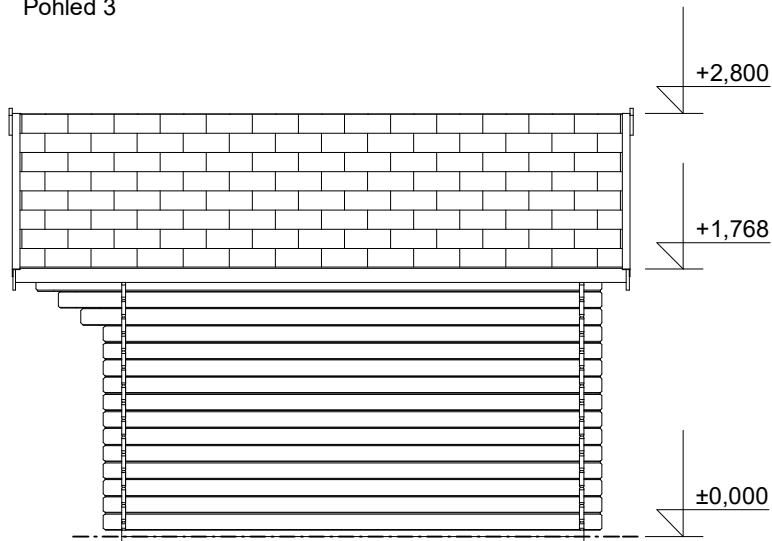

Obchodní oddělení: Kozinova 57/2, 102 00 Praha 10

Pohled 3

Pohled 4

ZITA EKO: 4,9x3/0,7 m, DD

Sklon střechy: cca 17°

Měřítko: 1:50

Výkres: půdorys základů

DELTA Svatka s.r.o.