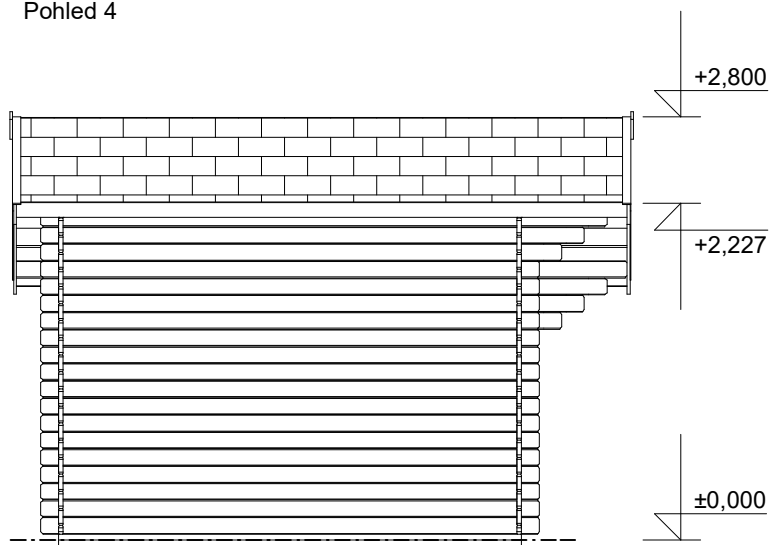

Obchodní oddělení: Kozinova 57/2, 102 00 Praha 10

Pohled 3

Pohled 4

ZITA EKO: 4,9x3/0,7 m, DD

Sklon střechy: cca 17°

Měřítko: 1:50

Výkres: půdorys základů

DELTA Svatka s.r.o.