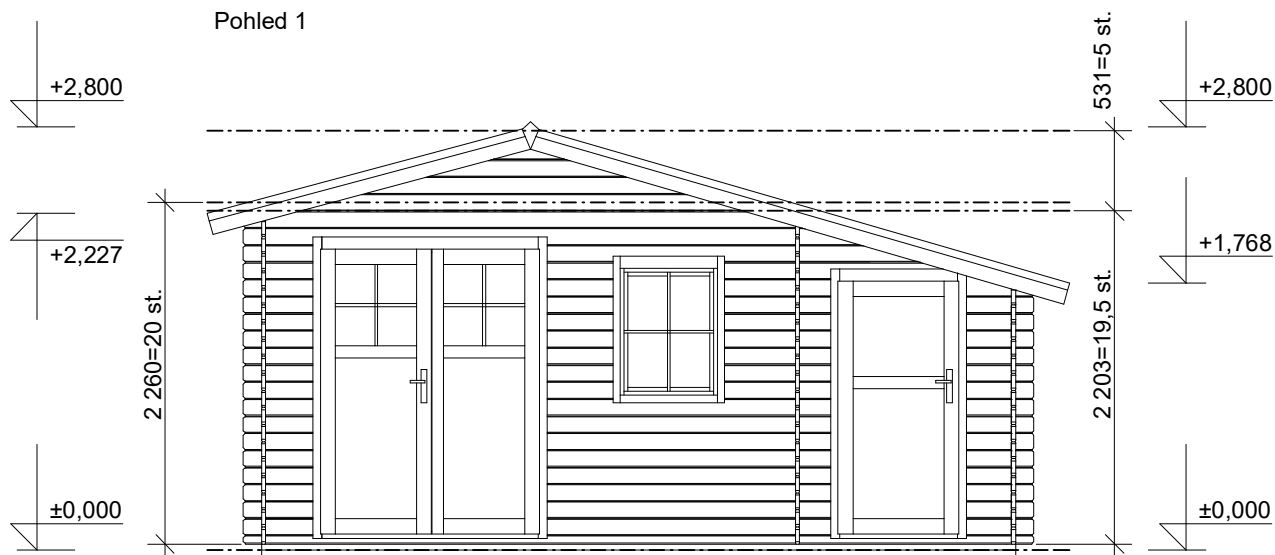

ZITA EKO: 4,9x3/0,7 m, DD

Sklon střechy: cca 17°

Měřítko: 1:50

Výkres: pohledy

DELTA Svatka s.r.o.

Partyzánská 411, 592 02 Svatka

IČ: 150 50 611, DIČ: CZ 150 50 611

e-mail: info@deltasvatka.cz

http://www.deltasvatka.cz/

Obchodní oddělení: Kozinova 57/2, 102 00 Praha 10