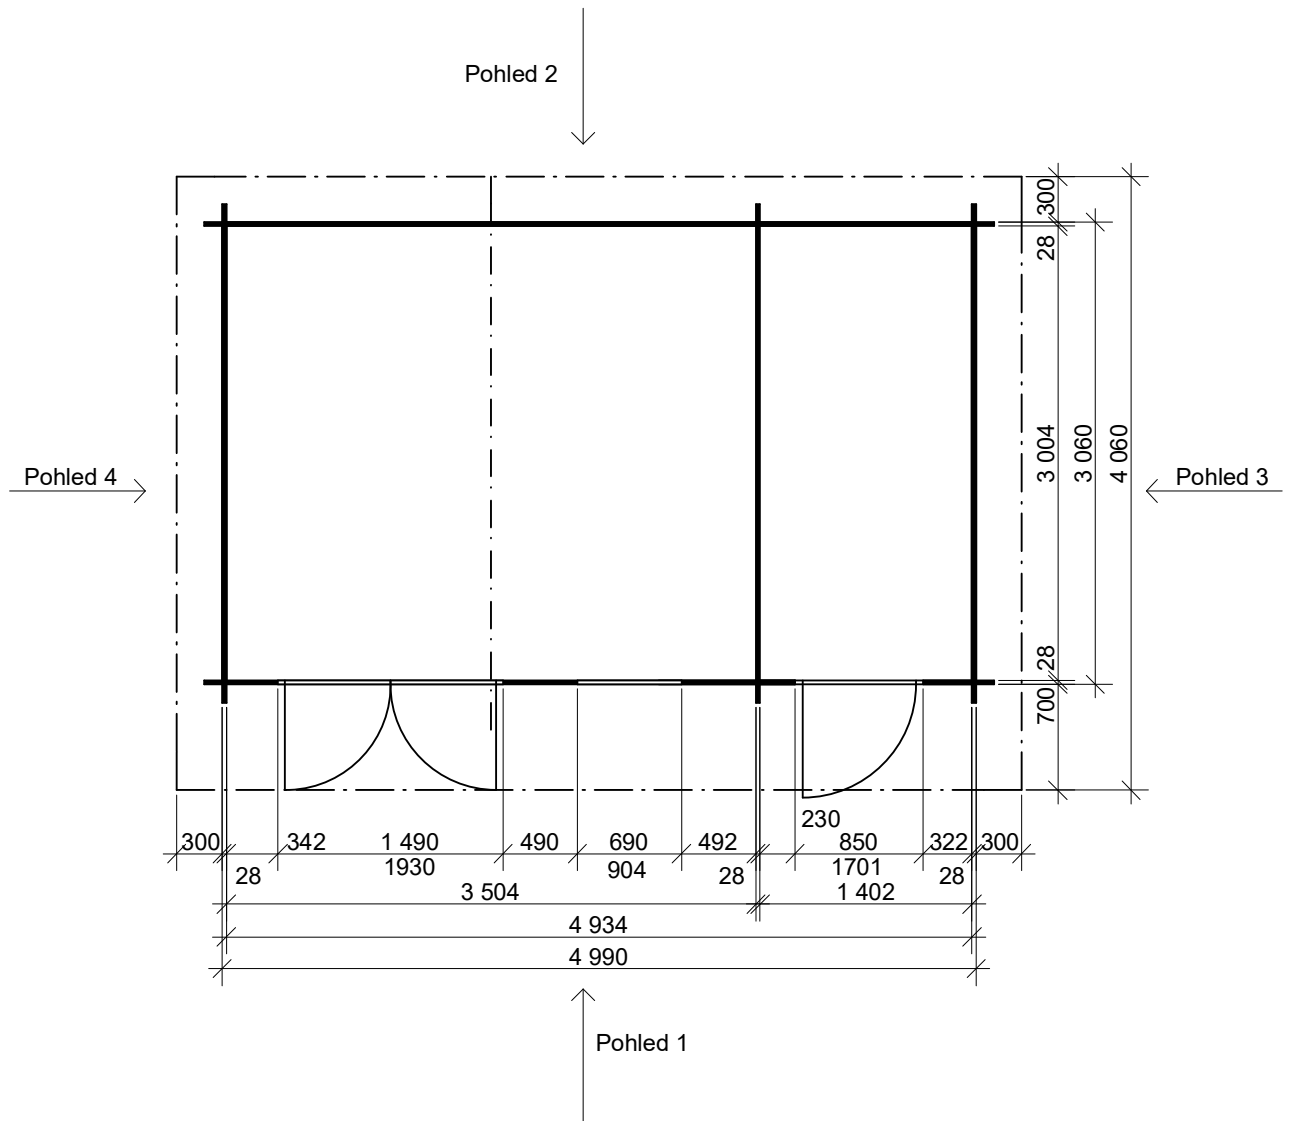

ZITA EKO: 4,9x3/0,7 m, DD

Sklon střechy: cca 17°

Měřítko: 1:50

Výkres: půdorys

DELTA Svatka s.r.o.

Partyzánská 411, 592 02 Svatka

IČ: 150 50 611, DIČ: CZ 150 50 611

e-mail: info@deltasvatka.cz

http://www.deltasvatka.cz/

Obchodní oddělení: Kozinova 57/2, 102 00 Praha 10