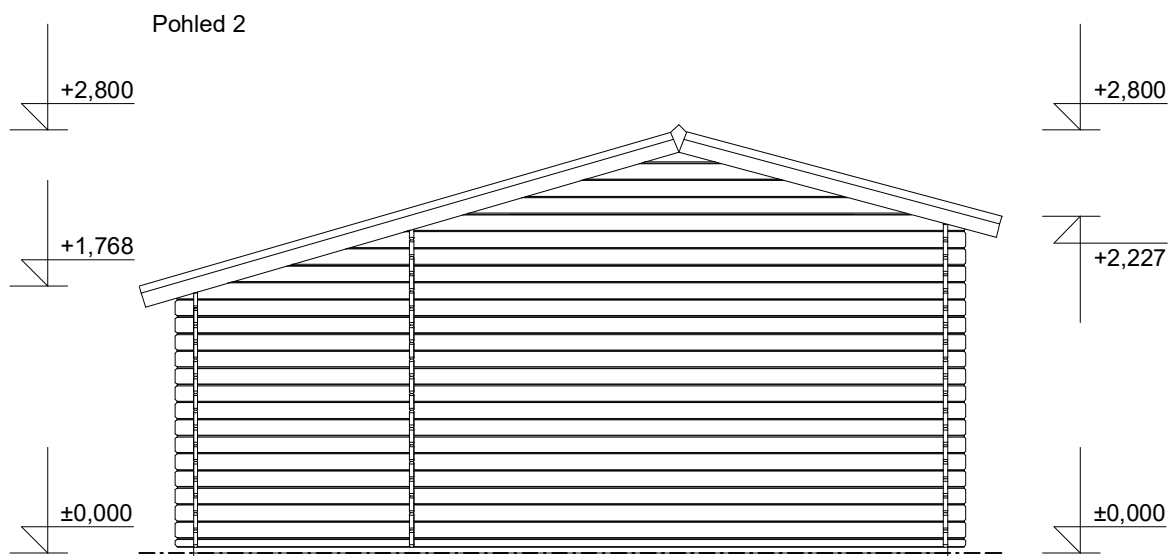

ZITA EKO: 4,9x3/0,7 m, DD

Sklon střechy: cca 17°

Měřítko: 1:50

Výkres: pohledy

DELTA Svatka s.r.o.

Partyzánská 411, 592 02 Svatka

IČ: 150 50 611, DIČ: CZ 150 50 611

e-mail: info@deltasvatka.cz

http://www.deltasvatka.cz/

Obchodní oddělení: Kozinova 57/2, 102 00 Praha 10