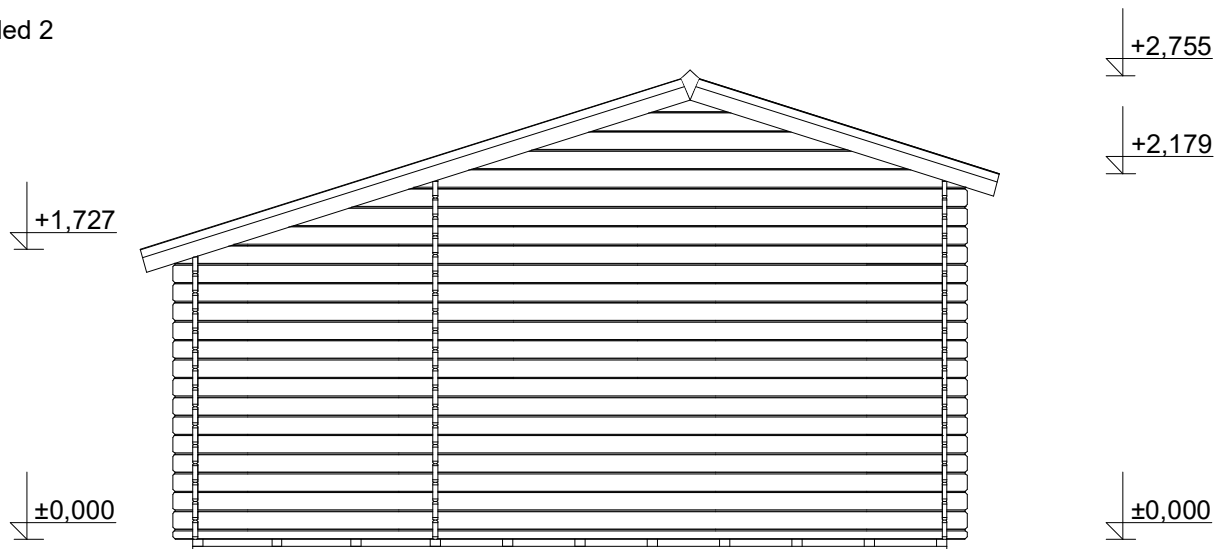

Zita EKO: 4,4x3 m

Sklon střechy: cca 17°

Měřítko: 1:45

Výkres: pohledy

DELTA Svratka s.r.o.

Partyzánská 411, 592 02 Svratka

IČ: 150 50 611, DIČ: CZ 150 50 611

e-mail: info@deltasvratka.cz

<http://www.deltasvratka.cz/>

Obchodní oddělení: Kozinova 57/2, 102 00 Praha 10

Pohled 2