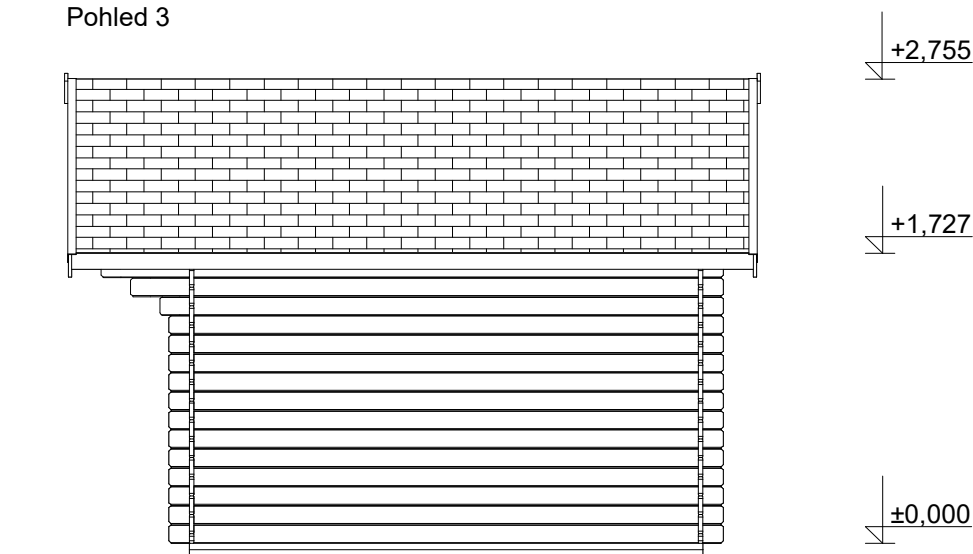

Pohled 3

Pohled 4

Zita EKO: 4,4x3 m

Sklon střechy: cca 17°

Měřítko: 1:45

Výkres: půdorys základů

DELTA Svatka s.r.o.

Partyzánská 411, 592 02 Svatka
IČ: 150 50 611, DIČ: CZ 150 50 611