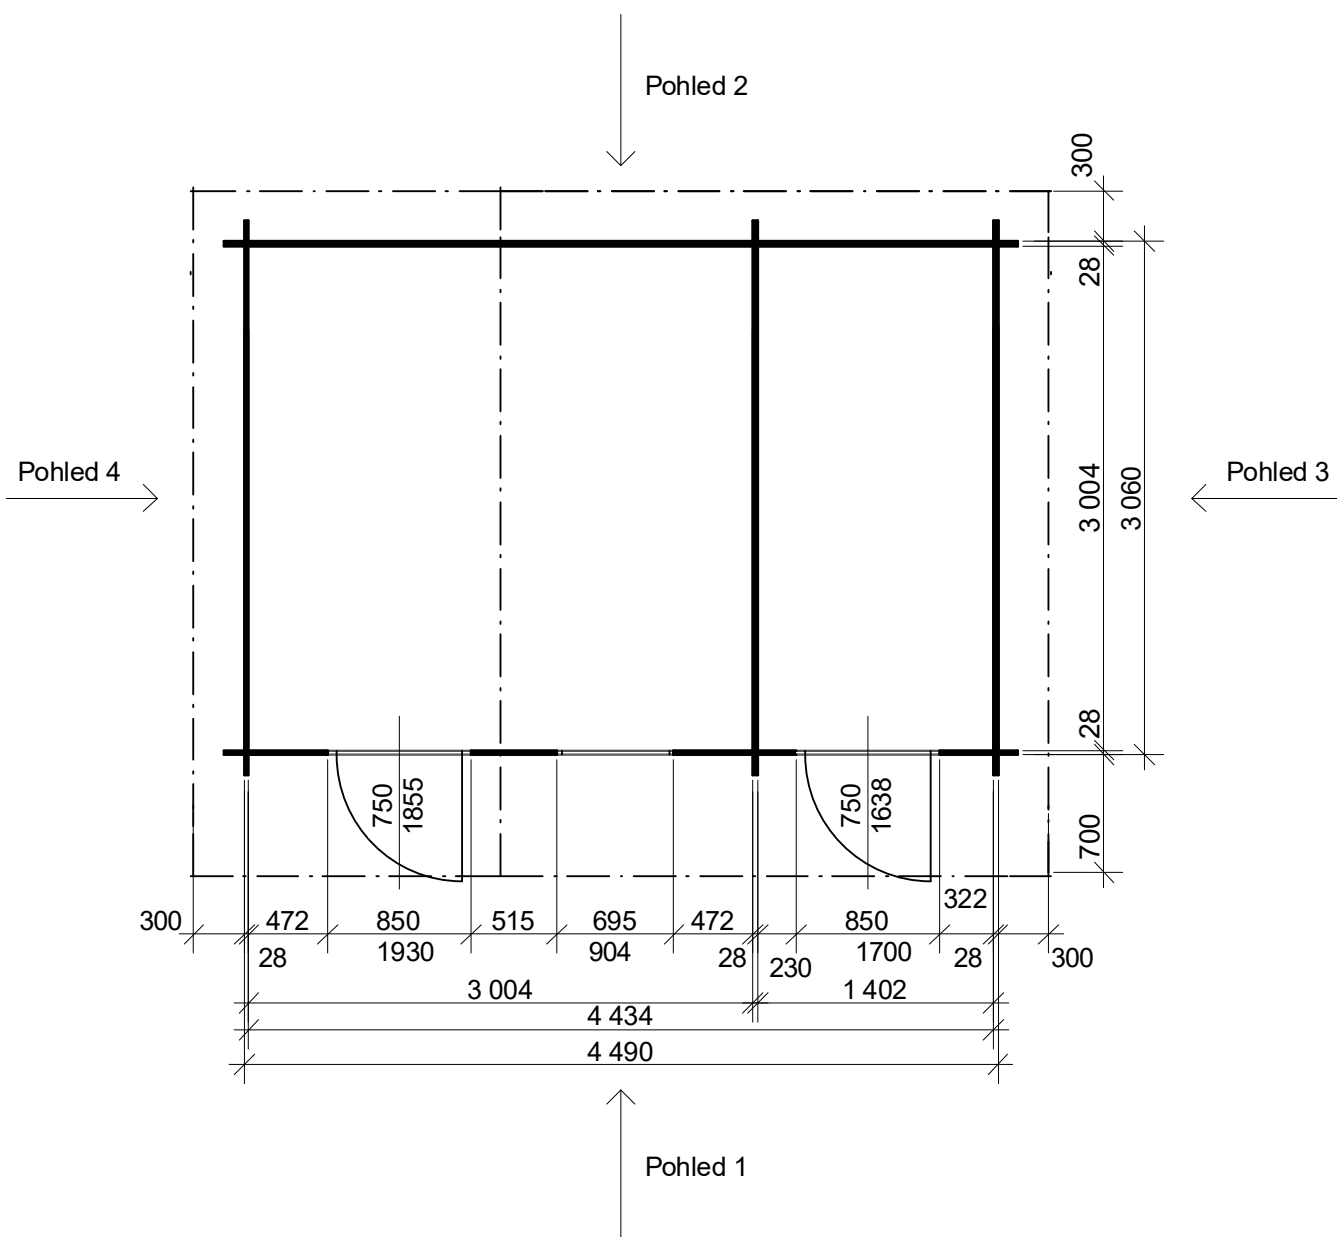

Zita EKO: 4,4x3 m

Sklon střechy: cca 17°

Měřítko: bez měřítka

Výkres: perspektiva

DELTA Svatka s.r.o.

Partyzánská 411, 592 02 Svatka
IČ: 150 50 611, DIČ: CZ 150 50 611

e-mail: info@deltasvatka.cz

<http://www.deltasvatka.cz/>

Obchodní oddělení: Kozinova 57/2, 102 00 Praha 10

Zita EKO: 4,4x3 m

Sklon střechy: cca 17°

Měřítko: 1:45

Výkres: půdorys

DELTA Svratka s.r.o.

Partyzánská 411, 592 02 Svratka
IČ: 150 50 611, DIČ: CZ 150 50 611

e-mail: info@deltasvratka.cz

http://www.deltasvratka.cz/

Obchodní oddělení: Kozinova 57/2, 102 00 Praha 10

Zita EKO: 4,4x3 m

Sklon střechy: cca 17°

Měřítko: 1:45

Výkres: pohledy

DELTA Svratka s.r.o.

Pohled 3

Pohled 4

Zita EKO: 4,4x3 m

Sklon střechy: cca 17°

Měřítko: 1:45

Výkres: půdorys základů

DELTA Svatka s.r.o.

Partyzánská 411, 592 02 Svatka
IČ: 150 50 611, DIČ: CZ 150 50 611