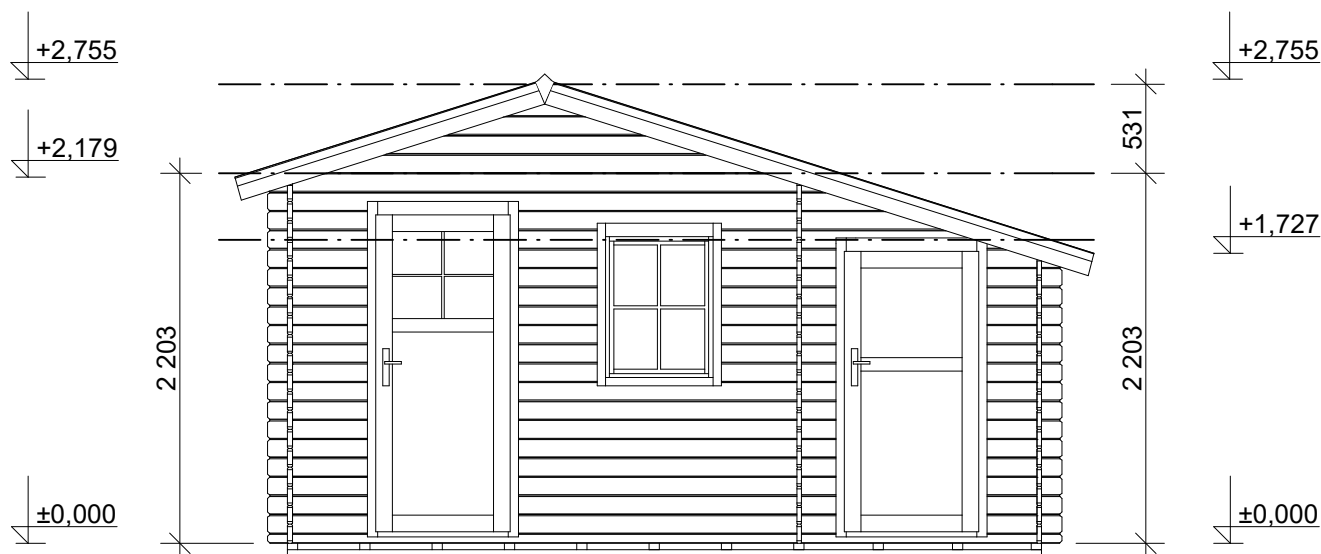

Zita EKO: 4,4x3 m

Sklon střechy: cca 17°

Měřítko: 1:45

Výkres: pohledy

DELTA Svratka s.r.o.

Partyzánská 411, 592 02 Svratka

IČ: 150 50 611, DIČ: CZ 150 50 611

e-mail: info@deltasvratka.cz

<http://www.deltasvratka.cz/>

Obchodní oddělení: Kozinova 57/2, 102 00 Praha 10

Pohled 1