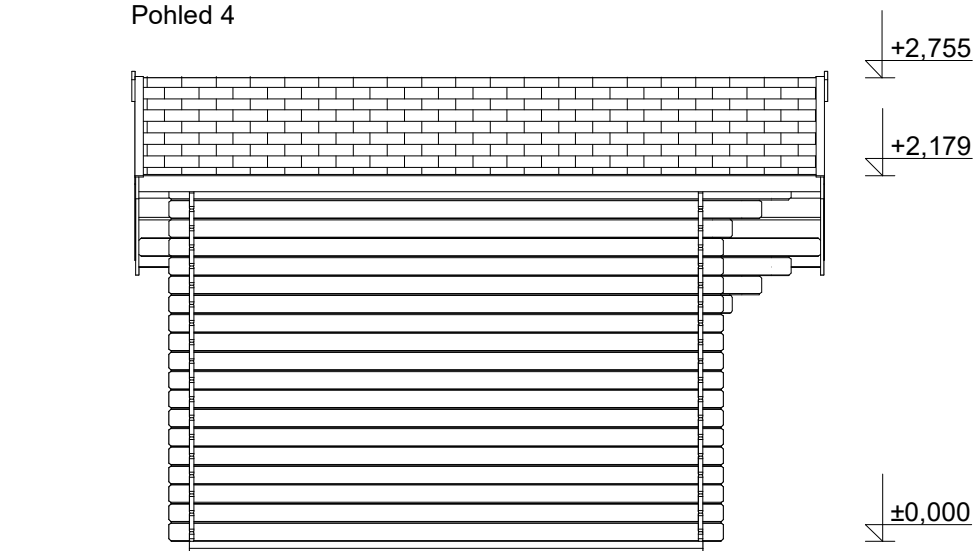

Zita EKO: 4,4x3 m

Sklon střechy: cca 17°

Měřítko: 1:45

Výkres: pohledy

DELTA Svratka s.r.o.

Partyzánská 411, 592 02 Svratka
IČ: 150 50 611, DIČ: CZ 150 50 611

e-mail: info@deltasvratka.cz

<http://www.deltasvratka.cz/>

Obchodní oddělení: Kozinova 57/2, 102 00 Praha 10

Pohled 4