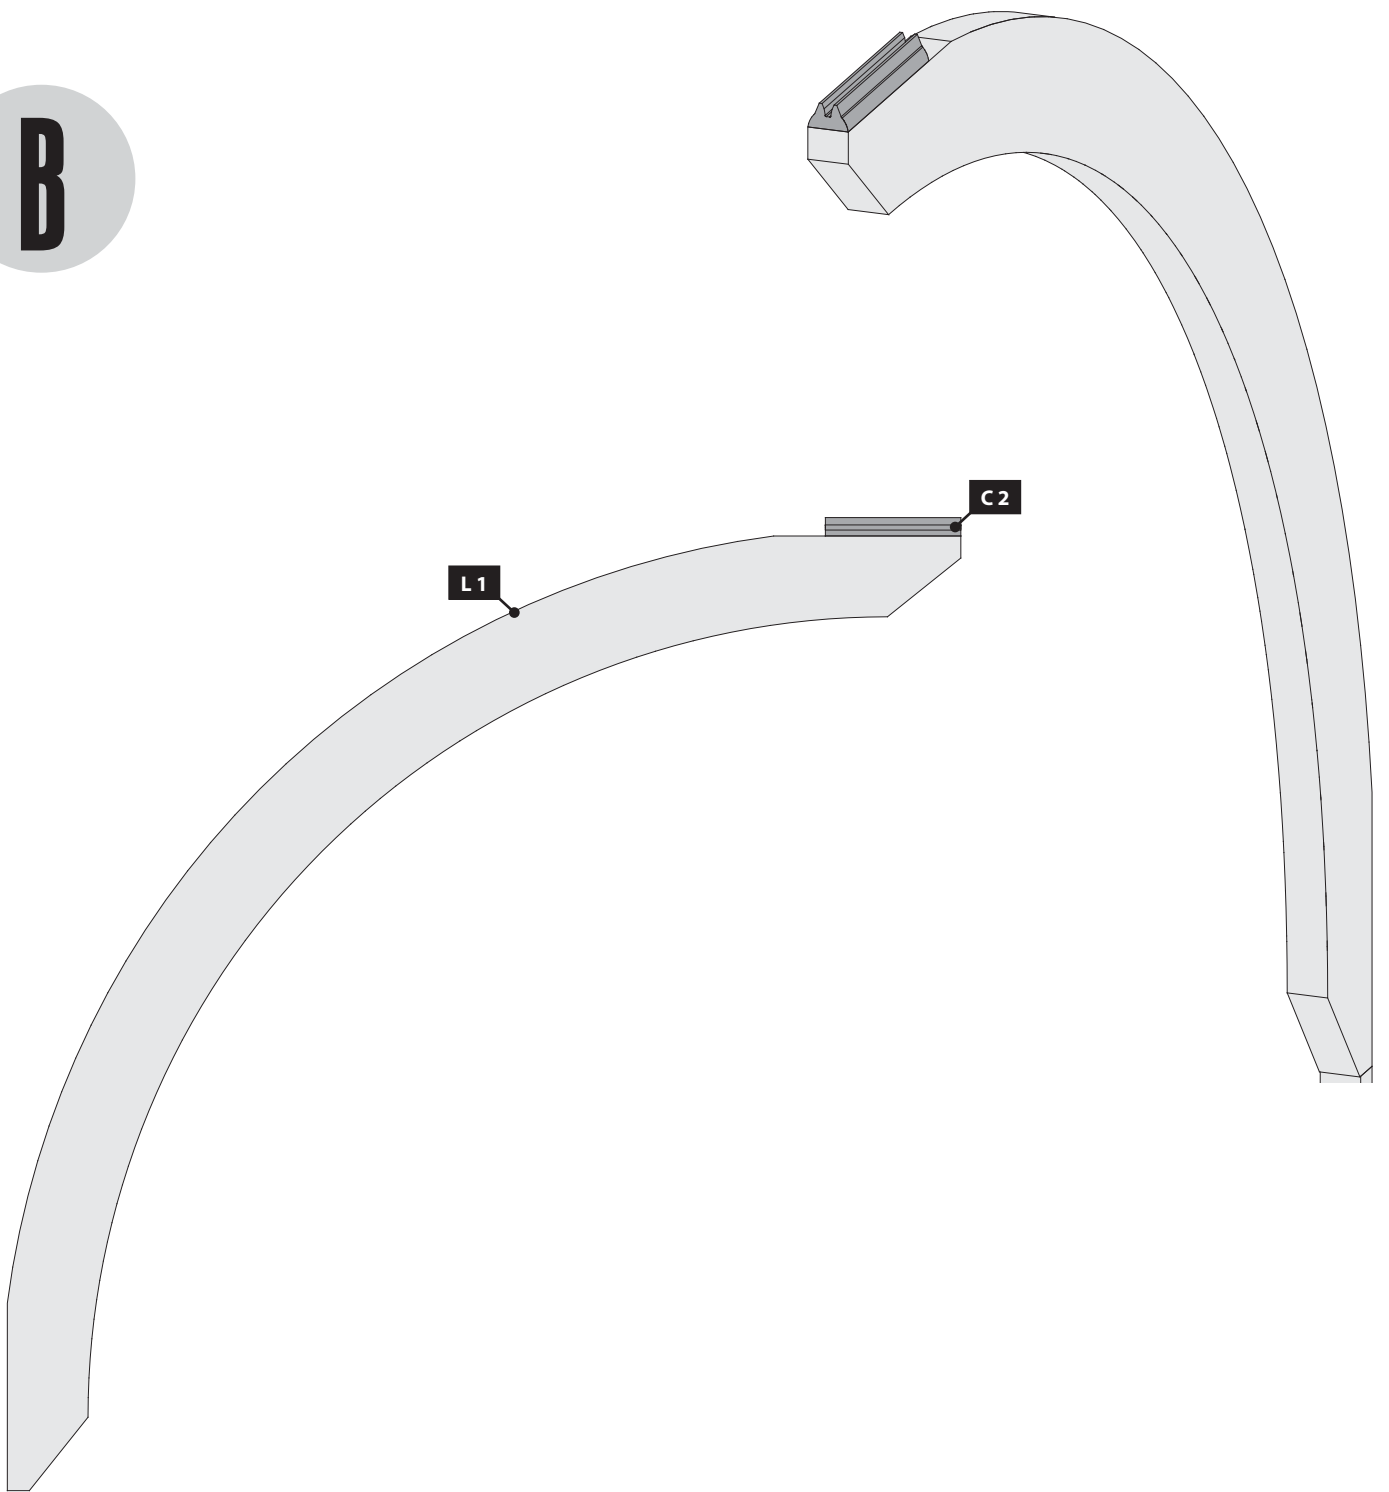

B

- Leim
- Colle
- Glue
- Lijm
- Pegamento
- Colla
- lepidlo
- Lim

3h