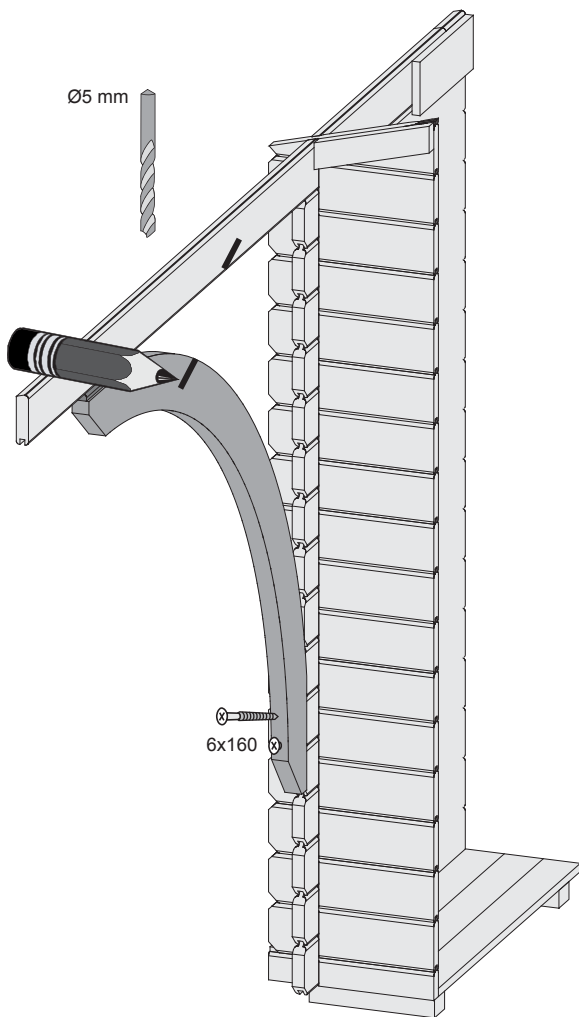

-  28mm Blockbohlenhaus
-  28mm Log cabin
-  28mm Cabane en rondins
-  28mm blokhut
-  28mm Bjælkehytte
-  28mm Cabaña de troncos
-  28mm Casetta in legno
-  28mm Srub

-  40mm Blockbohlenhaus
-  40mm Log cabin
-  40mm Cabane en rondins
-  40mm blokhut
-  40mm Bjælkehytte
-  40mm Cabaña de troncos
-  40mm Casetta in legno
-  40mm Srub

4x

4x

03

2x

A

B2

B2 (A)

B2 (A)