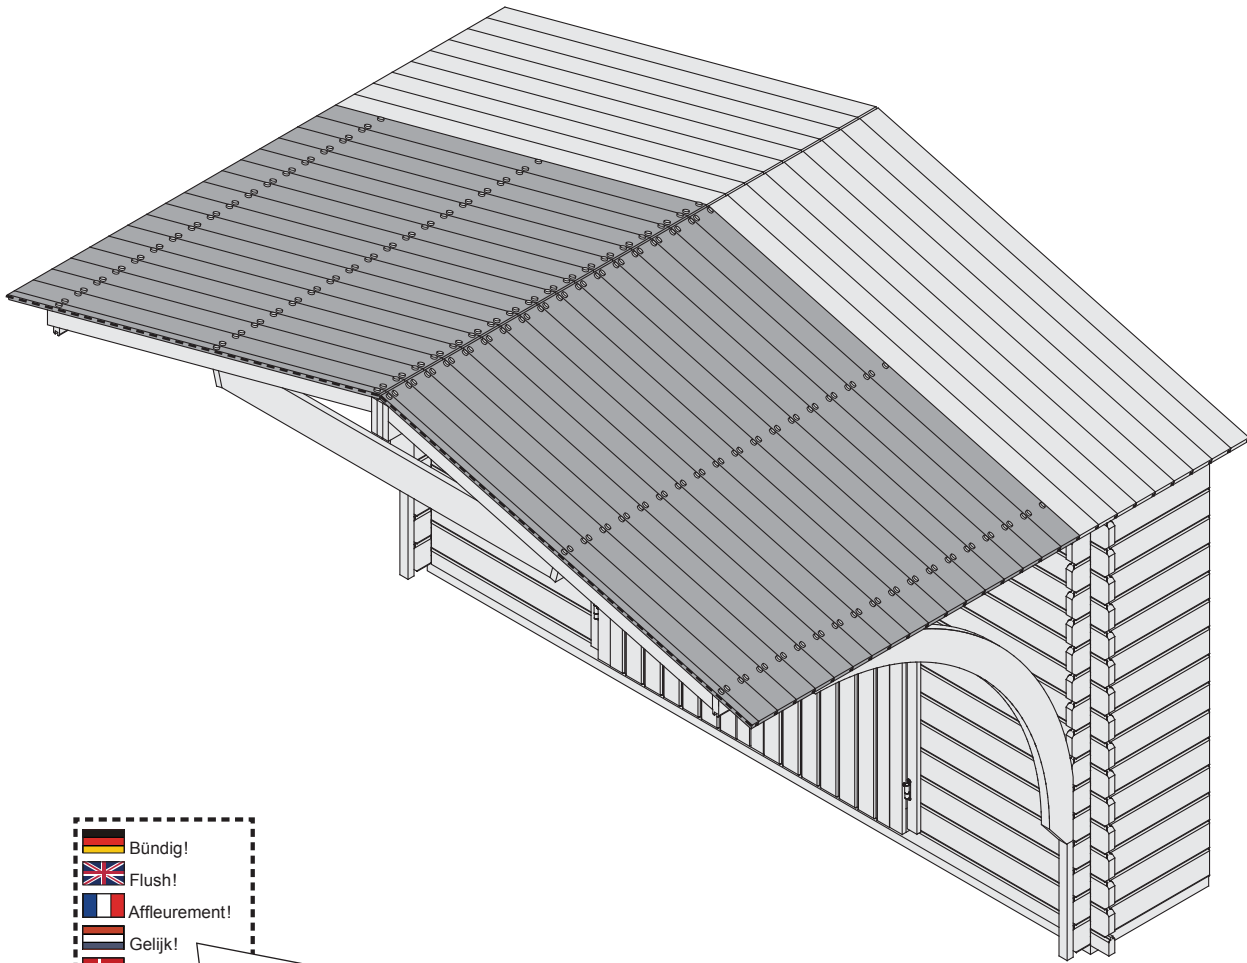

Bündig!
	Flush!
	Affleurement!
	Gelijkt!
	I flugt!
	Aras!
	Combacia!
	Stejný!