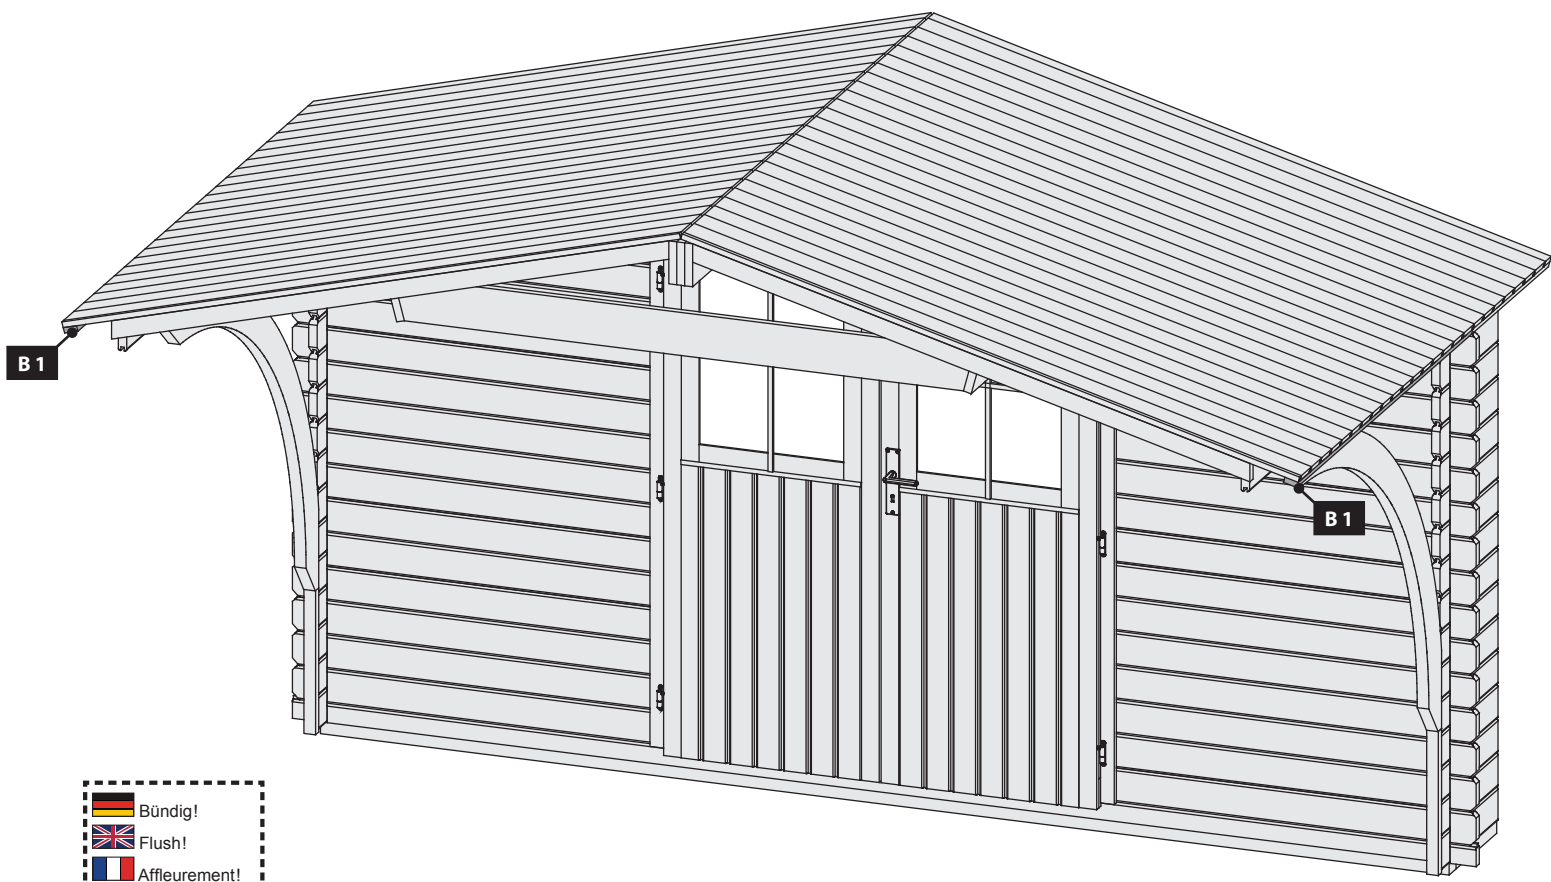

Ø3 mm 4x30

10x

- Bündig!
- Flush!
- Affleurement!
- Gelijk!
- I flugt!
- Aras!
- Combacia!
- Stejný !