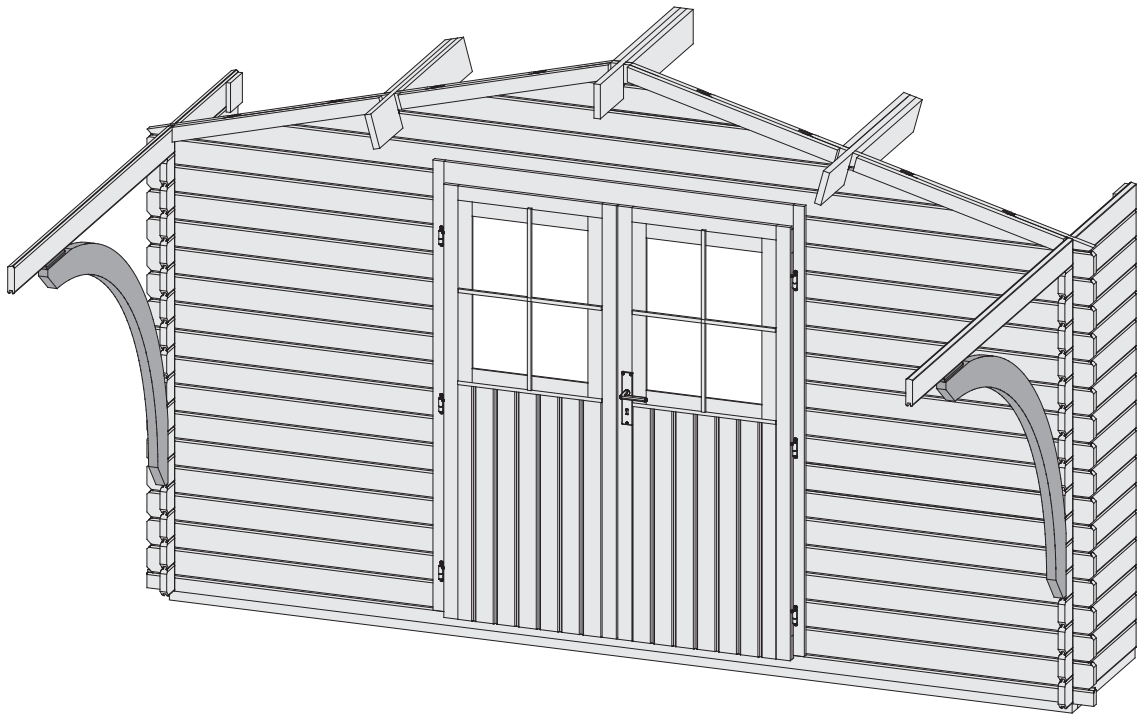

2x

2x

Ø5 mm 6x160

4x

4x