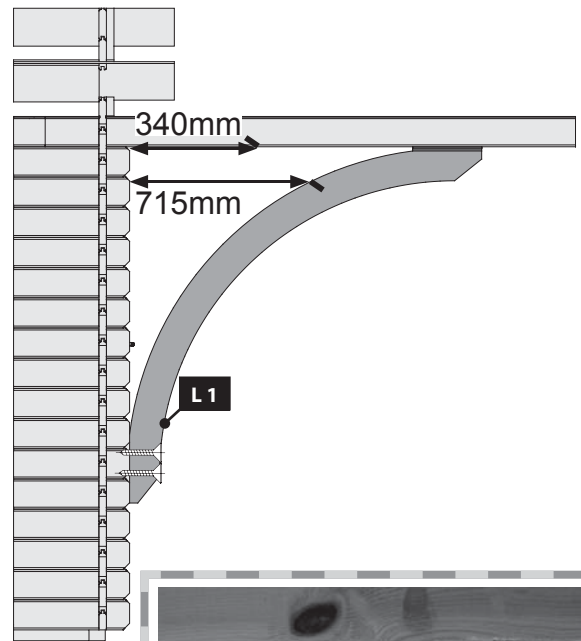

30 x	10,5 x 30	ID 45240
------	-----------	----------

4 x	118 x 22 x 7,8 mm	ID 25467
-----	-------------------	----------

2 x		ID 25465
-----	--	----------

 Übersicht
 Overview
 enquête

 overzicht
 undersøgelse
 estudio

-  28mm Blockbohlenhaus
-  28mm Log cabin
-  28mm Cabane en rondins
-  28mm blokhut
-  28mm Bjælkehytte
-  28mm Cabaña de troncos
-  28mm Casetta in legno
-  28mm Srub

-  40mm Blockbohlenhaus
-  40mm Log cabin
-  40mm Cabane en rondins
-  40mm blokhut
-  40mm Bjælkehytte
-  40mm Cabaña de troncos
-  40mm Casetta in legno
-  40mm Srub

4x

4x

03

2x

A

B2

B2 (A)

B2 (A)

Ø3 mm 4x50

8x

B

03

Ø3 mm 4x50
8x

Ø10 mm 10x90

8x

-  Bündig!
-  Flush!
-  Affleurement!
-  Gelijk!
-  I flugt!
-  Aras!
-  Combacia!
-  Stejný !