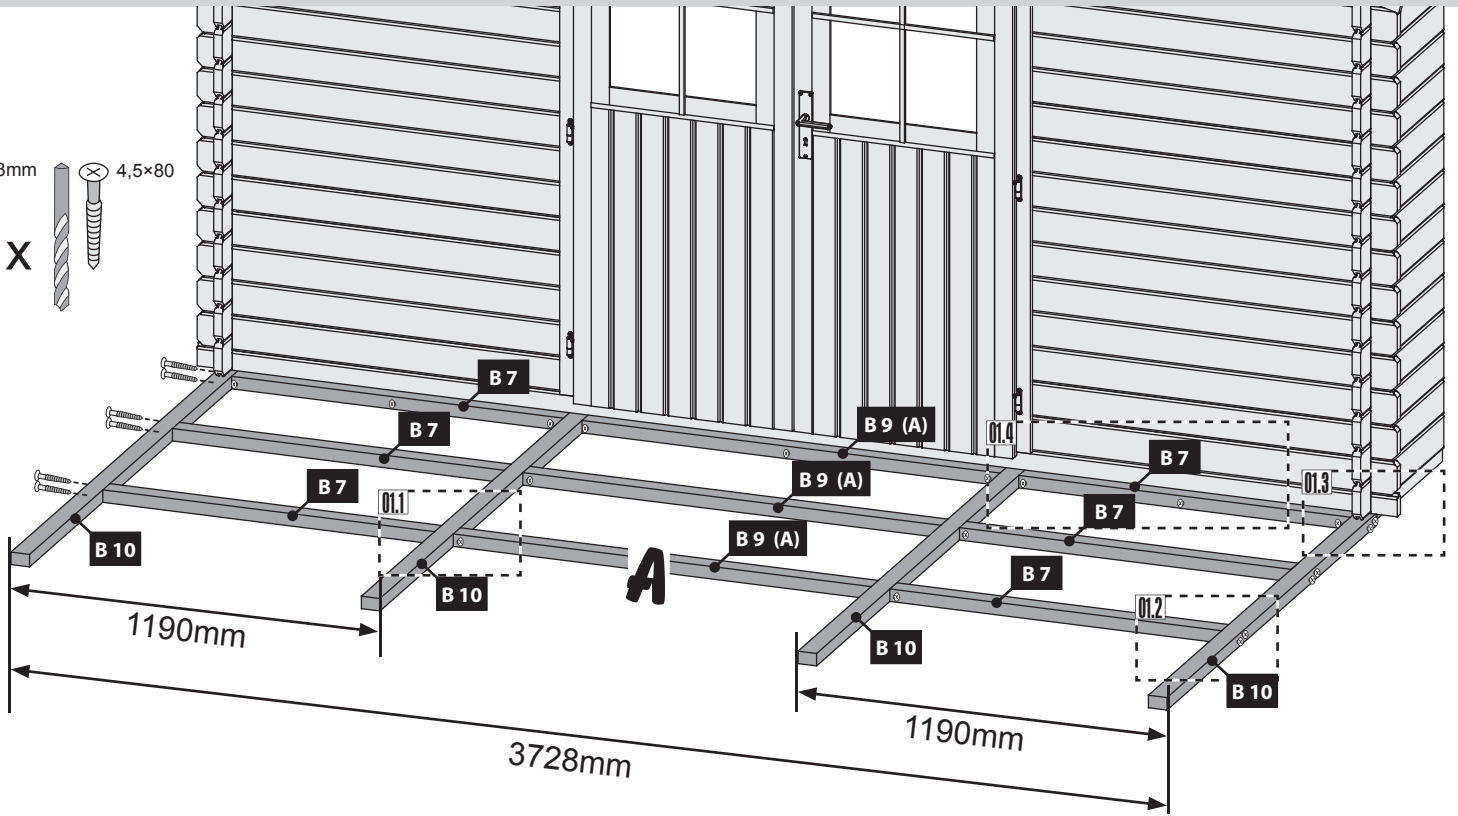

A

B9

01

Ø3mm 4,5×80

31x

A

01.1