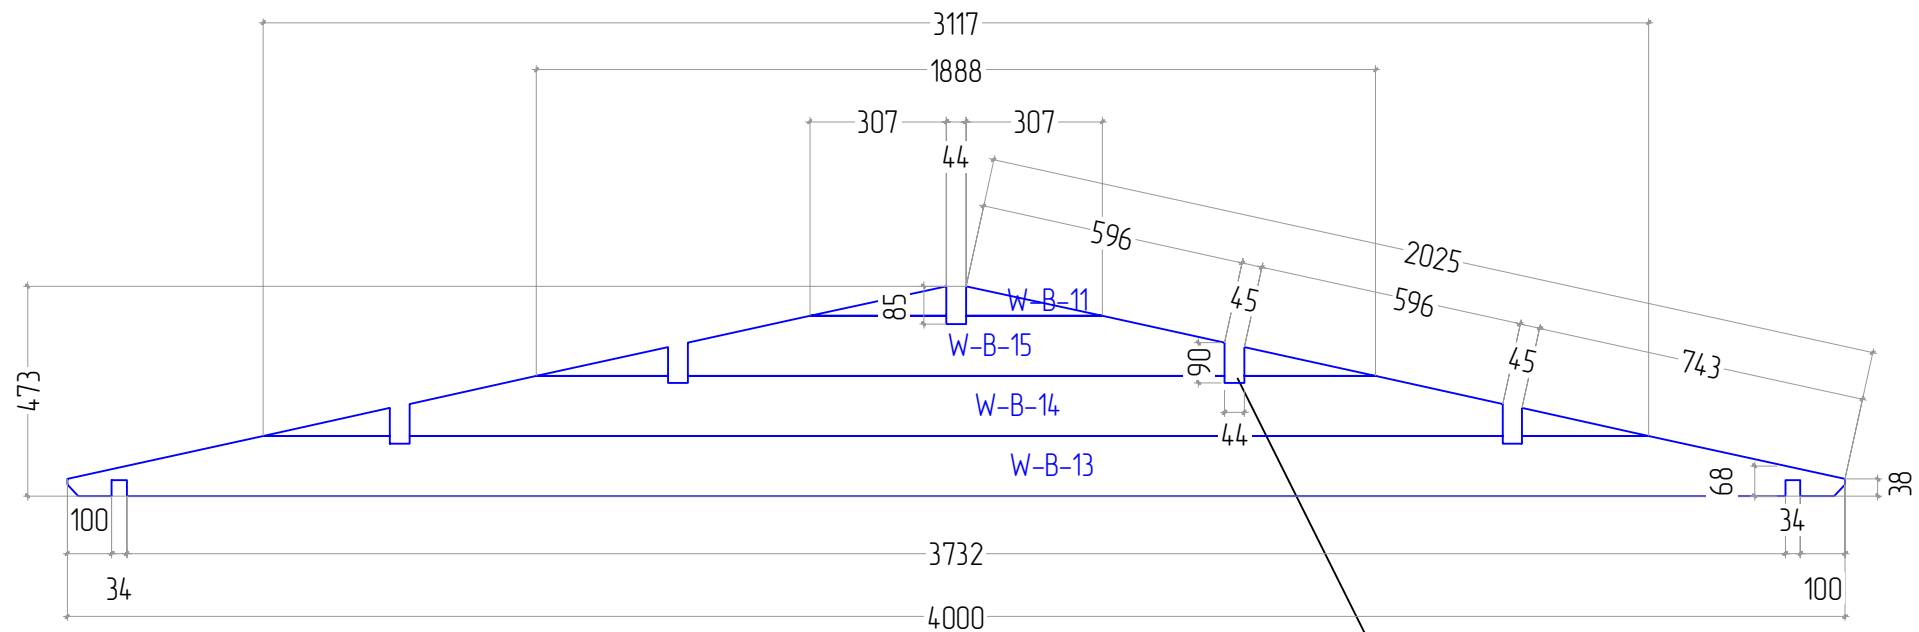

Lillian 34 4X5

<p>W NR: C 17 PSC: 1 B/H: 34mm/135mm L: 5387mm</p>	
<p>W NR: C 18 PSC: 1 B/H: 34mm/135mm L: 5193mm</p>	
<p>W NR: C 19 PSC: 12 B/H: 34mm/135mm L: 5000mm</p>	
<p>W NR: D 20 PSC: 1 B/H: 34mm/135mm L: 5760mm</p>	
<p>W NR: D 21 PSC: 7 B/H: 34mm/135mm L: 5000mm</p>	
<p>W NR: D 22 PSC: 1 B/H: 34mm/135mm L: 2187mm</p>	
<p>W NR: D 23 PSC: 1 B/H: 34mm/135mm L: 1993mm</p>	
<p>W NR: D 24 PSC: 14 B/H: 34mm/135mm L: 1800mm</p>	
<p>W NR: A PSC: 1</p>	
<p>W NR: B PSC: 1</p>	

R

NR: 28
PSC: 1
B/H: 44mm/140mm
L: 5760mm

R

NR: 29
PSC: 2
B/H: 44mm/140mm
L: 5760mm

STAGE 5

R

NR: 31
PSC: 103
B/H: 20mm/115mm
L: 2150mm

STAGE 6

R

NR: 30
PSC: 6
B/H: 18mm/95mm
L: 1920mm

R

NR: 34
PSC: 4
B/H: 18mm/120mm
L: 2178mm

R

NR: 35
PSC: 4
B/H: 28mm/34mm
L: 2880mm

R

NR: 36
PSC: 4
B/H: 18mm/58mm
L: 2173mm

W-A

W-B

Размеры пазов
под дождевые прогоны идентичны

R NR: 37 PSC: 2 B/H: 18mm/120mm L: 120mm	
STAGE 7	
F NR: 32 PSC: 34 B/H: 20mm/115mm L: 2628mm	
F NR: 33 PSC: 34 B/H: 20mm/115mm L: 2100mm	
F NR: 38 PSC: 2 B/H: 18mm/20mm L: 4732mm	
F NR: 39 PSC: 1 B/H: 18mm/20mm L: 3732mm	
F NR: 40 PSC: 1 B/H: 18mm/20mm L: 1873mm	
F NR: 41 PSC: 1 B/H: 18mm/20mm L: 143mm	
STAGE 8	
NR: 42 PSC: 4 B/H: 28mm/34mm L: 1900mm	