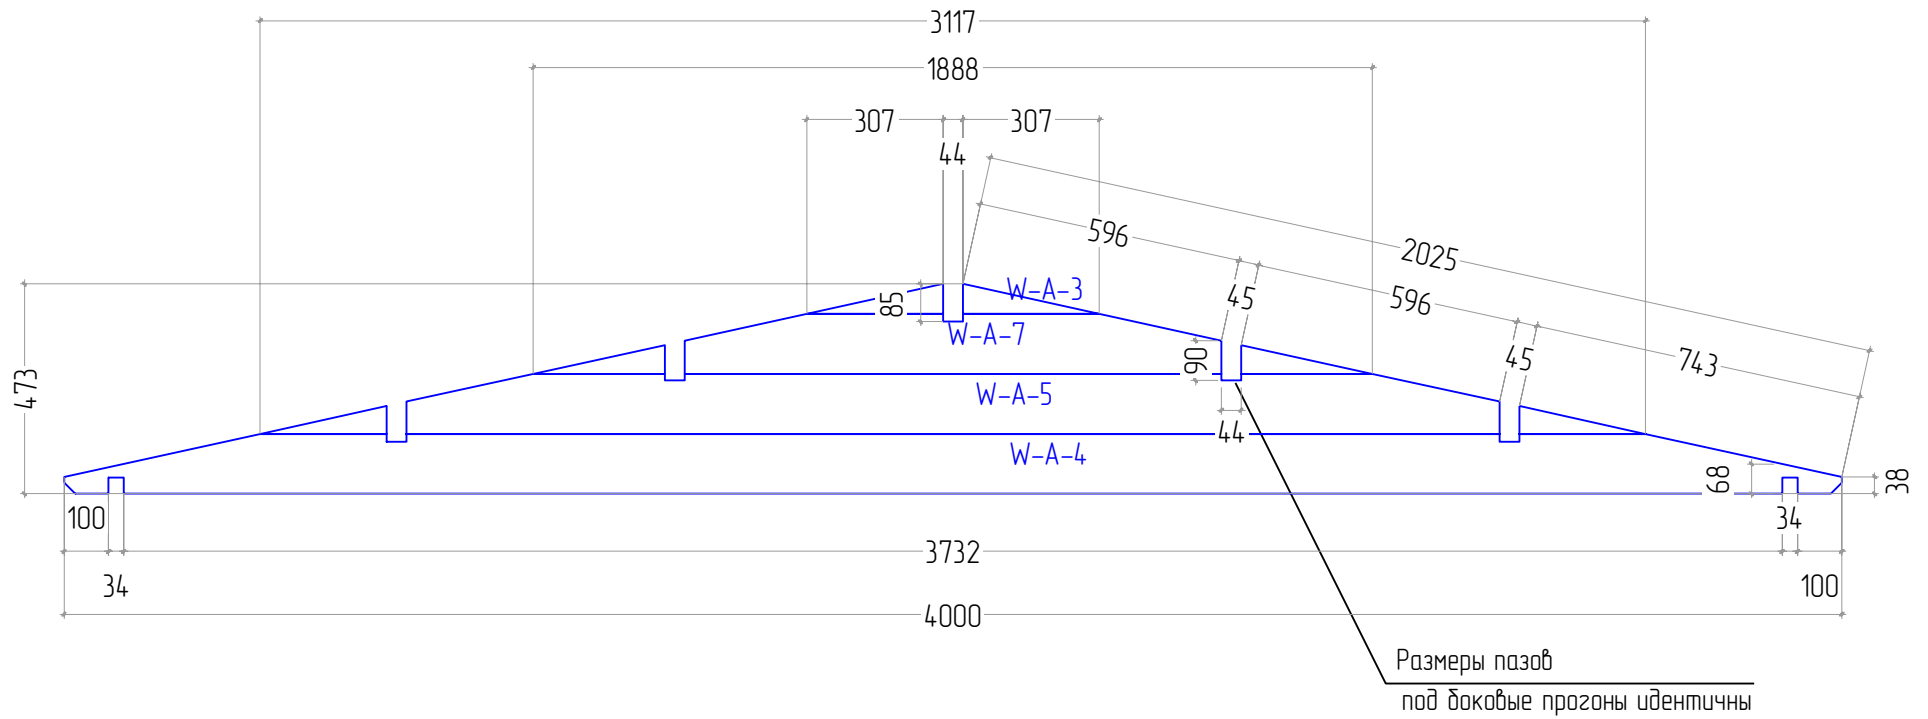

Lillian 34 4X5

<p>W NR: C 17 PSC: 1 B/H: 34mm/135mm L: 5387mm</p>	
<p>W NR: C 18 PSC: 1 B/H: 34mm/135mm L: 5193mm</p>	
<p>W NR: C 19 PSC: 12 B/H: 34mm/135mm L: 5000mm</p>	
<p>W NR: D 20 PSC: 1 B/H: 34mm/135mm L: 5760mm</p>	
<p>W NR: D 21 PSC: 7 B/H: 34mm/135mm L: 5000mm</p>	
<p>W NR: D 22 PSC: 1 B/H: 34mm/135mm L: 2187mm</p>	
<p>W NR: D 23 PSC: 1 B/H: 34mm/135mm L: 1993mm</p>	
<p>W NR: D 24 PSC: 14 B/H: 34mm/135mm L: 1800mm</p>	
<p>W NR: A PSC: 1</p>	
<p>W NR: B PSC: 1</p>	

R

NR: 28
PSC: 1
B/H: 44mm/140mm
L: 5760mm

R

NR: 29
PSC: 2
B/H: 44mm/140mm
L: 5760mm

STAGE 5

R

NR: 31
PSC: 103
B/H: 20mm/115mm
L: 2150mm

STAGE 6

R

NR: 30
PSC: 6
B/H: 18mm/95mm
L: 1920mm

R

NR: 34
PSC: 4
B/H: 18mm/120mm
L: 2178mm

R

NR: 35
PSC: 4
B/H: 28mm/34mm
L: 2880mm

R

NR: 36
PSC: 4
B/H: 18mm/58mm
L: 2173mm

W-A

W-B

Размеры пазов
под дождевые прогоны идентичны

R NR: 37 PSC: 2 B/H: 18mm/120mm L: 120mm	
STAGE 7	
F NR: 32 PSC: 34 B/H: 20mm/115mm L: 2628mm	
F NR: 33 PSC: 34 B/H: 20mm/115mm L: 2100mm	
F NR: 38 PSC: 2 B/H: 18mm/20mm L: 4732mm	
F NR: 39 PSC: 1 B/H: 18mm/20mm L: 3732mm	
F NR: 40 PSC: 1 B/H: 18mm/20mm L: 1873mm	
F NR: 41 PSC: 1 B/H: 18mm/20mm L: 143mm	
STAGE 8	
NR: 42 PSC: 4 B/H: 28mm/34mm L: 1900mm	