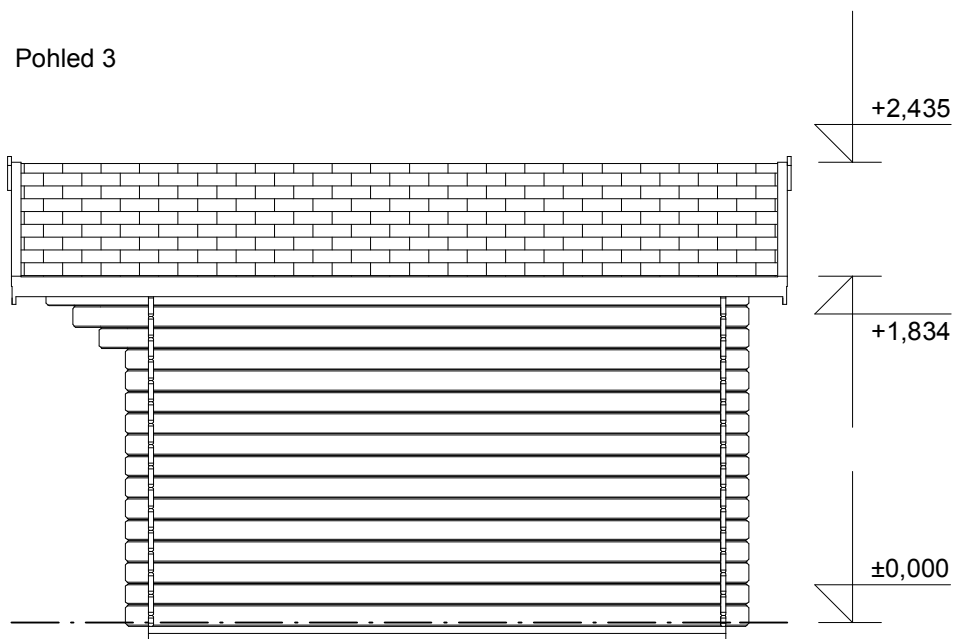

Obchodní oddělení: Kozinova 57/2, 102 00 Praha 10

tel/fax: +420 271 750 637, tel.: +420 603 804 264

Sklon střechy: 16°

Měřítko: 1:40

Výkres: pohledy

Pohled 3

Pohled 4

Laura EKO 3,5x3/0,7 m, DD