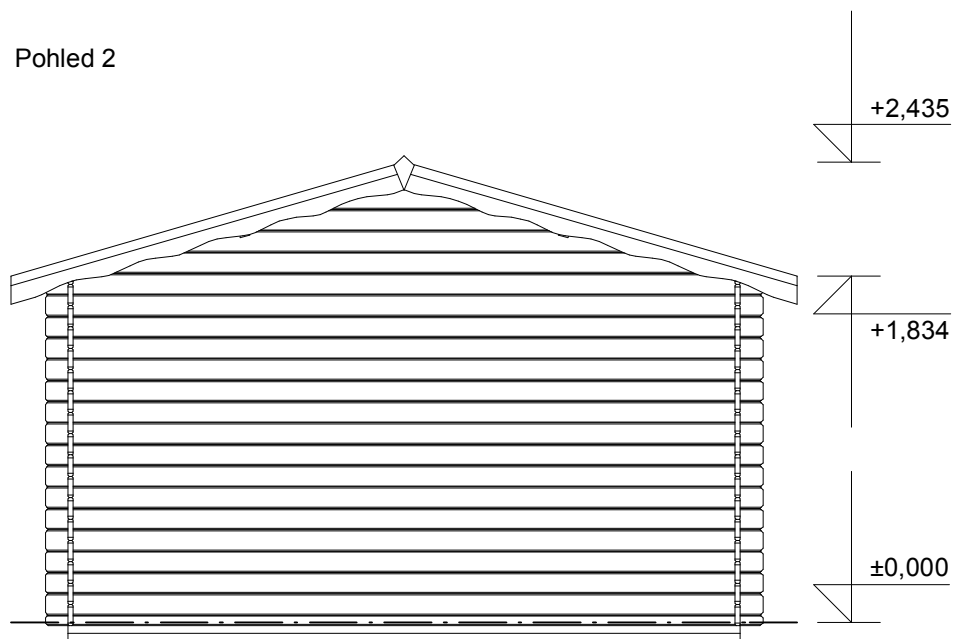

Laura EKO 3,5x3/0,7 m, DD

DELTA Svratka s.r.o.

Partyzánská 411, 592 02 Svratka

IČ: 150 50 611, DIČ: CZ 150 50 611

tel.: +420 566 662 215, tel/fax: +420 566 662 554

e-mail: info@deltasvratka.cz

<http://www.deltasvratka.cz/>

Obchodní oddělení: Kozinova 57/2, 102 00 Praha 10

tel/fax: +420 271 750 637, tel.: +420 603 804 264

Sklon střechy: 16°

Měřítko: 1:40

Výkres: pohledy

Pohled 2