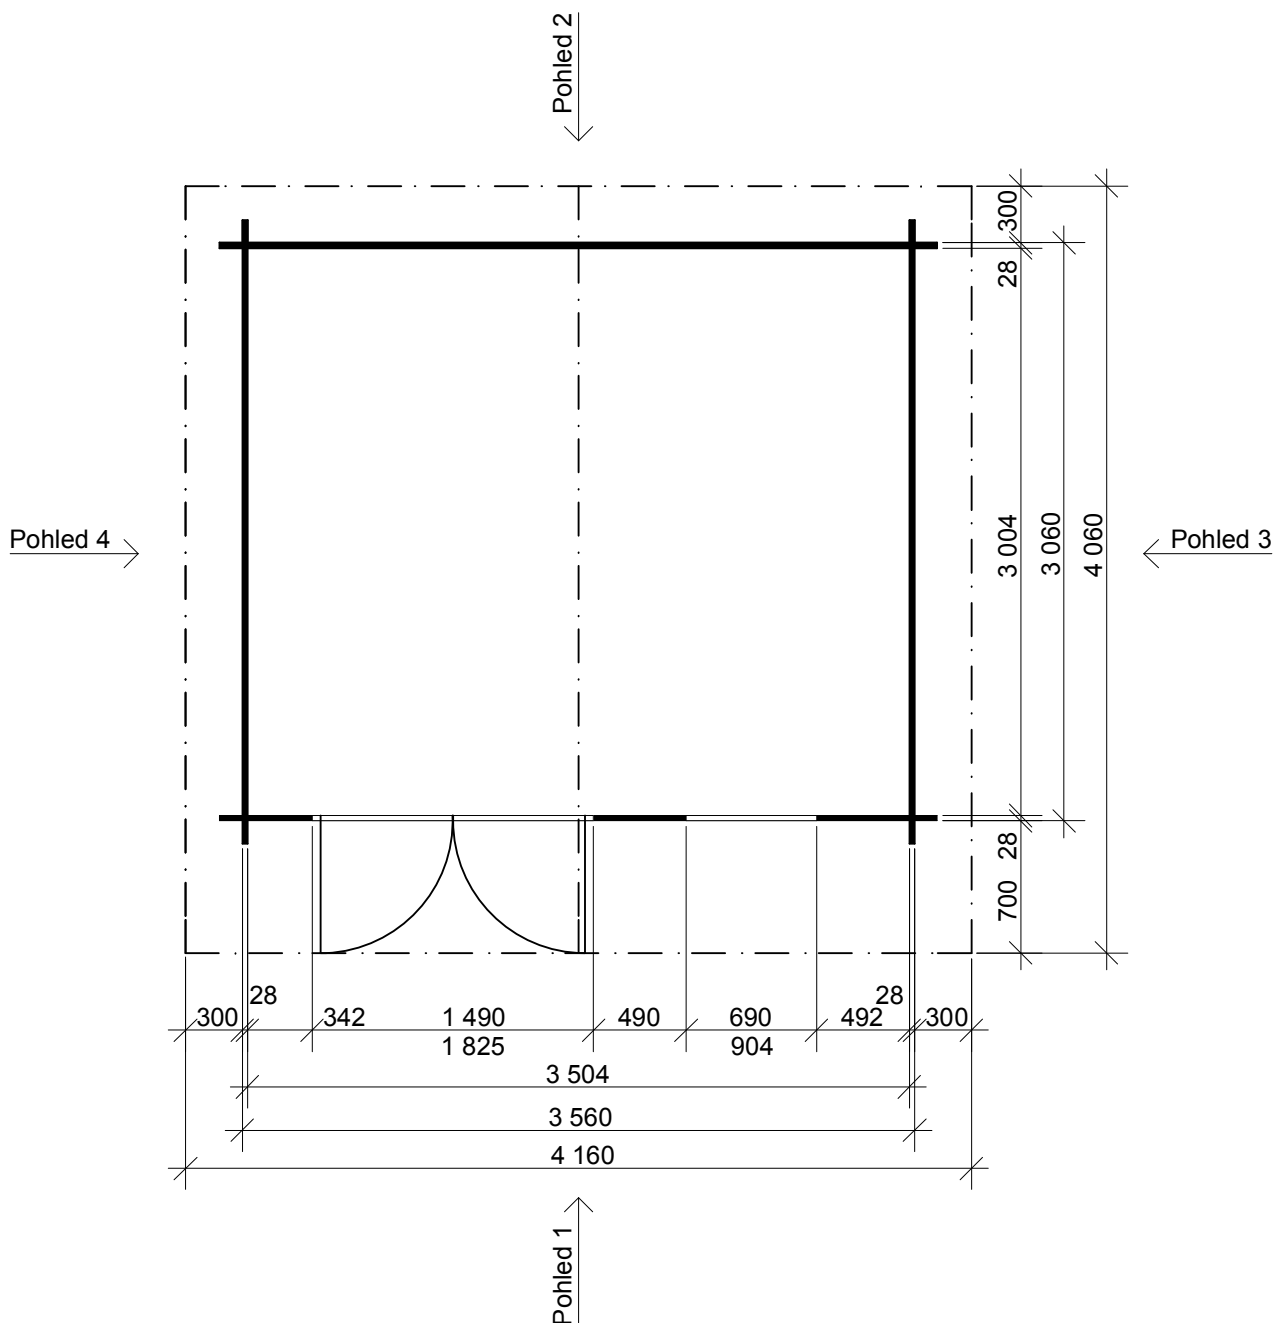

Sklon střechy: 16°

Měřítko: 1:40

Výkres: půdorys

Laura EKO 3,5x3/0,7 m, DD

DELTA Svratka s.r.o.

Partyzánská 411, 592 02 Svratka

IČ: 150 50 611, DIČ: CZ 150 50 611

tel.: +420 566 662 215, tel/fax: +420 566 662 554