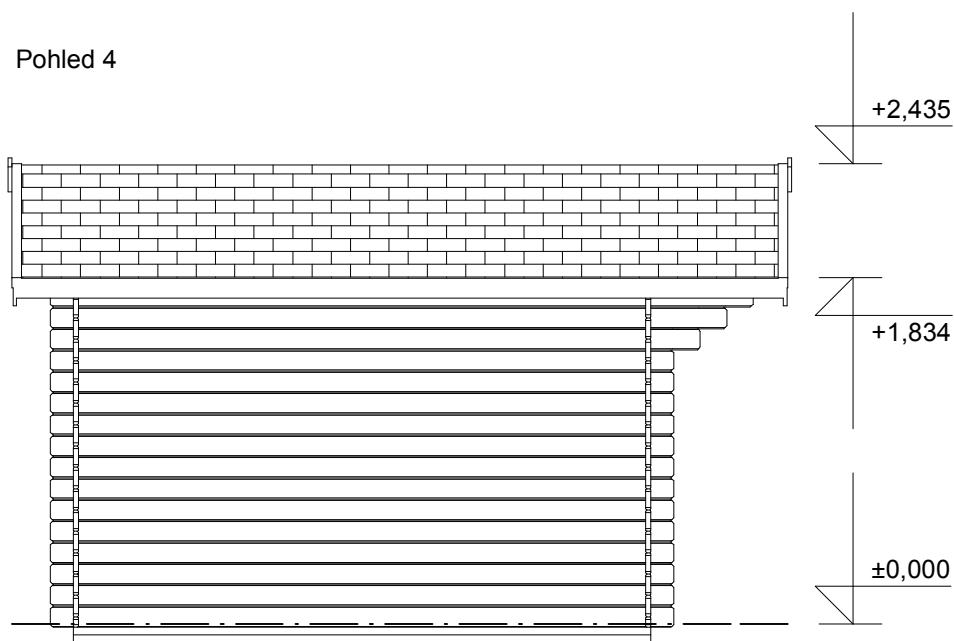

Obchodní oddělení: Kozinova 57/2, 102 00 Praha 10

tel/fax: +420 271 750 637, tel.: +420 603 804 264

Sklon střechy: 16°

Měřítko: 1:40

Výkres: pohledy

Pohled 3

Pohled 4

Laura EKO 3,5x3/0,7 m, DD