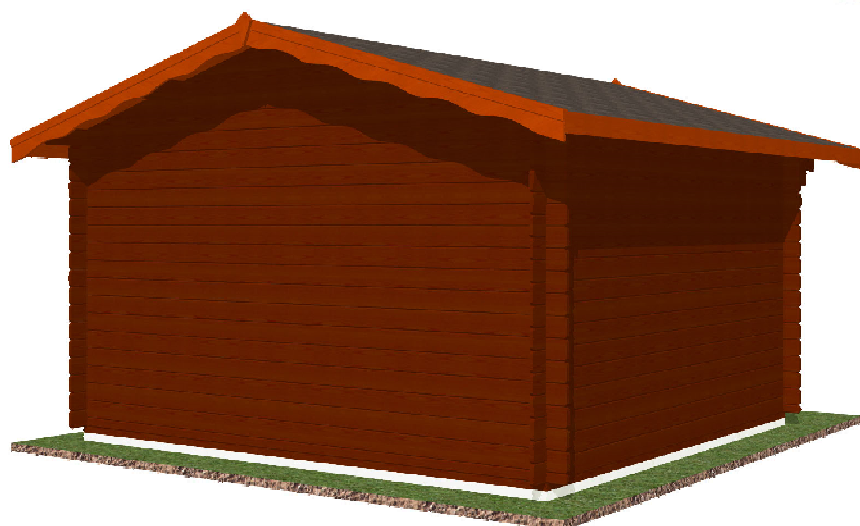

Laura EKO 3,5x3/0,7 m, DD

Sklon střechy: 16°

Měřítko: bez měřítka

Výkres: axonometrie

DELTA Svatka s.r.o.

Partyzánská 411, 592 02 Svatka

IČ: 150 50 611, DIČ: CZ 150 50 611

tel.: +420 566 662 215, tel/fax: +420 566 662 554

e-mail: info@deltasvatka.cz

<http://www.deltasvatka.cz/>

Obchodní oddělení: Kozinova 57/2, 102 00 Praha 10

tel/fax: +420 271 750 637, tel.: +420 603 804 264