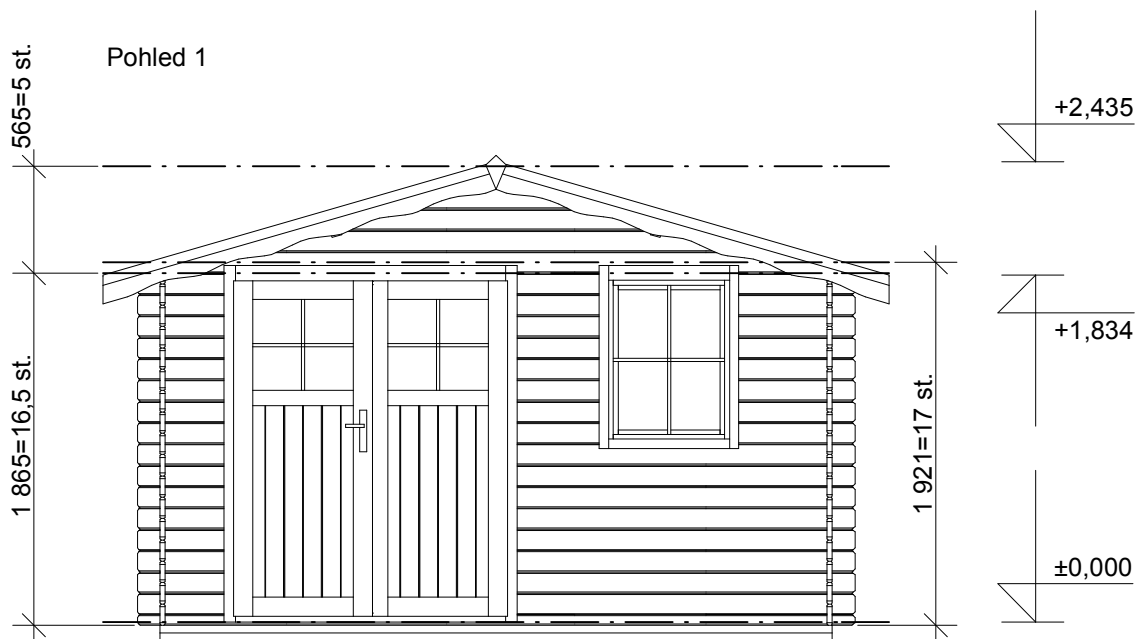

Laura EKO 3,5x3/0,7 m, DD

DELTA Svratka s.r.o.

Partyzánská 411, 592 02 Svratka

IČ: 150 50 611, DIČ: CZ 150 50 611

tel.: +420 566 662 215, tel/fax: +420 566 662 554

e-mail: info@deltasvratka.cz

<http://www.deltasvratka.cz/>

Obchodní oddělení: Kozinova 57/2, 102 00 Praha 10

tel/fax: +420 271 750 637, tel.: +420 603 804 264

Sklon střechy: 16°

Měřítko: 1:40

Výkres: pohledy