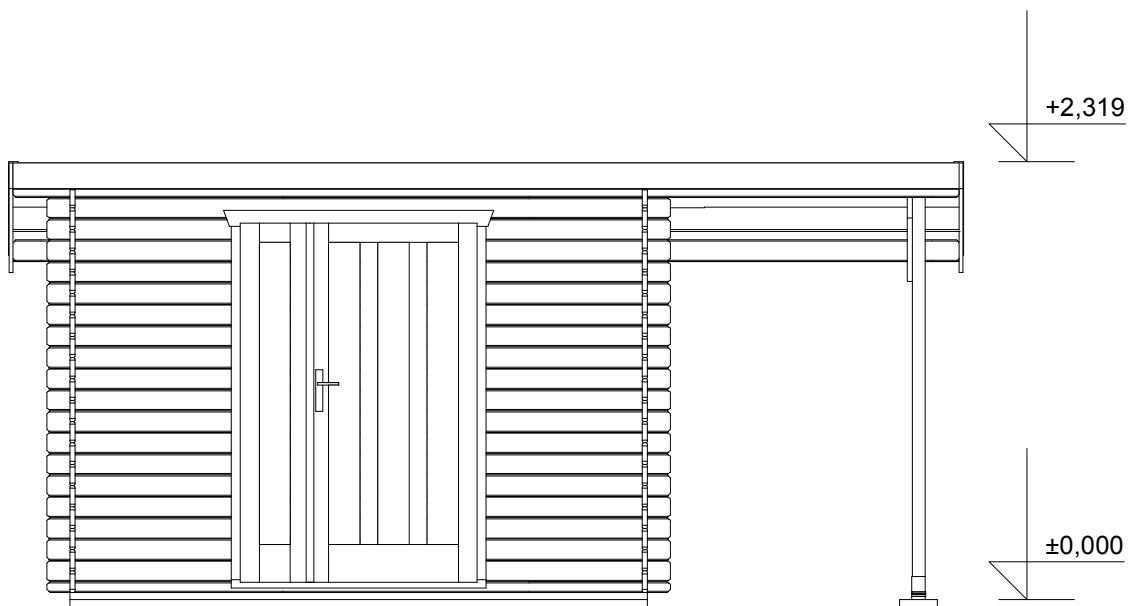

tel/fax: +420 271 750 637, tel.: +420 603 804 264

Pohled 1

Pohled 2

Kevin EKO 3x2/0,3 m
- přístřešek 1,4x2 m

Sklon střechy: cca 9°

Měřítko: 1:40

Výkres: pohledy

DELTA Svratka s.r.o.