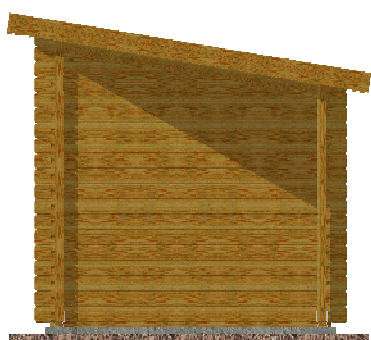

Kevin EKO 3x2/0,3 m
- přístřešek 1,4x2 m

Sklon střechy: cca 9°

Měřítko: bez měřítka

Výkres: axonometrie

DELTA Svatka s.r.o.

Partyzánská 411, 592 02 Svatka

IČ: 150 50 611, DIČ: CZ 150 50 611

tel.: +420 566 662 215, tel/fax: +420 566 662 554

e-mail: info@deltasvatka.cz

<http://www.deltasvatka.cz/>

Obchodní oddělení: Kozinova 57/2, 102 00 Praha 10

tel/fax: +420 271 750 637, tel.: +420 603 804 264