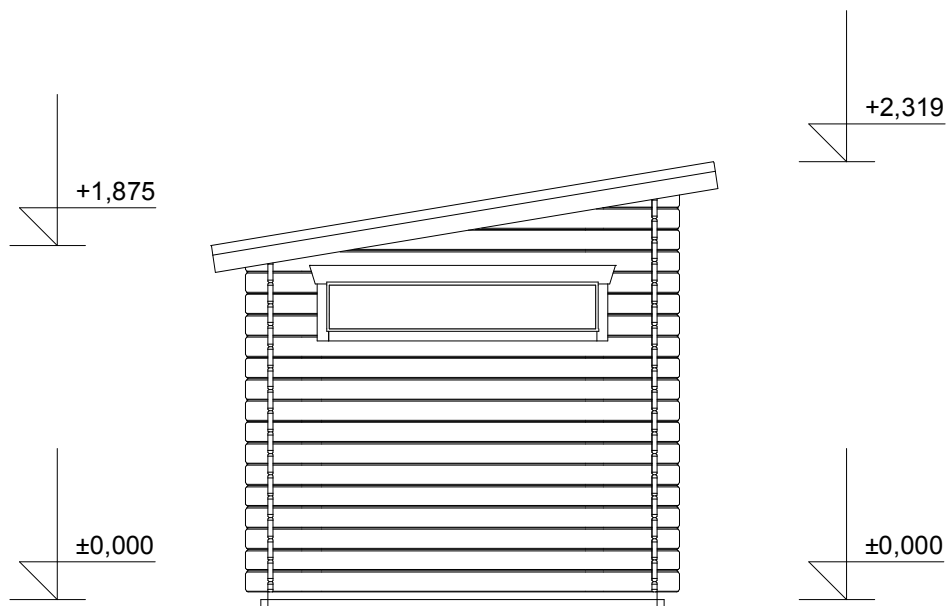

tel/fax: +420 271 750 637, tel.: +420 603 804 264

Pohled 3

Pohled 4

Kevin EKO 3x2/0,3 m
- přístřešek 1,4x2 m

Sklon střechy: cca 9°

Měřítko: 1:40

Výkres: základy

DELTA Svratka s.r.o.