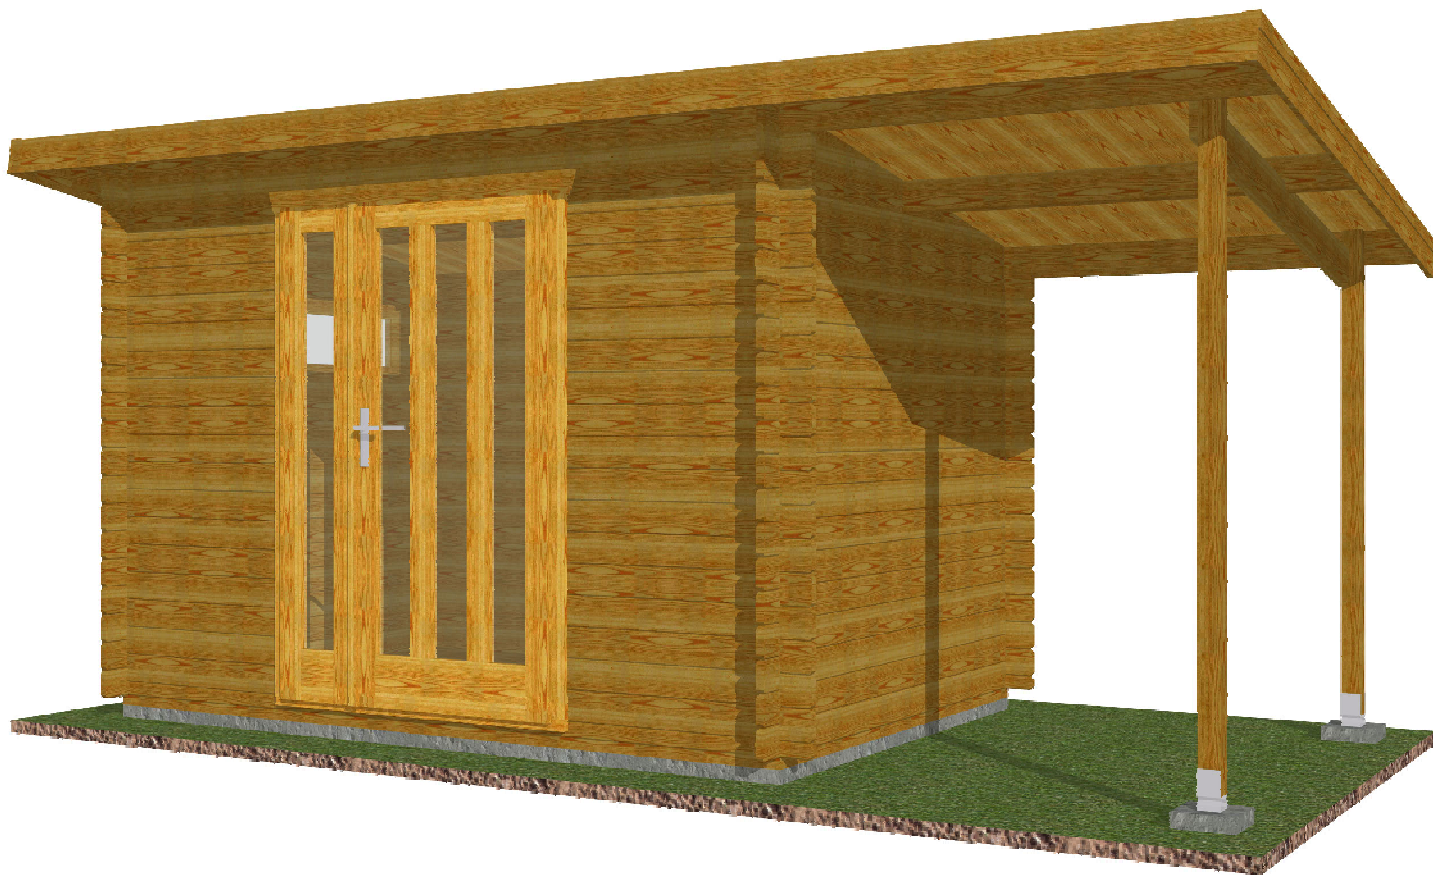

Kevin EKO 3x2/0,3 m
- přístřešek 1,4x2 m

Sklon střechy: cca 9°

Měřítko: bez měřítka

Výkres: axonometrie

DELTA Svatka s.r.o.

Partyzánská 411, 592 02 Svatka

IČ: 150 50 611, DIČ: CZ 150 50 611

tel.: +420 566 662 215, tel/fax: +420 566 662 554

e-mail: info@deltasvatka.cz

<http://www.deltasvatka.cz/>

Obchodní oddělení: Kozinova 57/2, 102 00 Praha 10

tel/fax: +420 271 750 637, tel.: +420 603 804 264