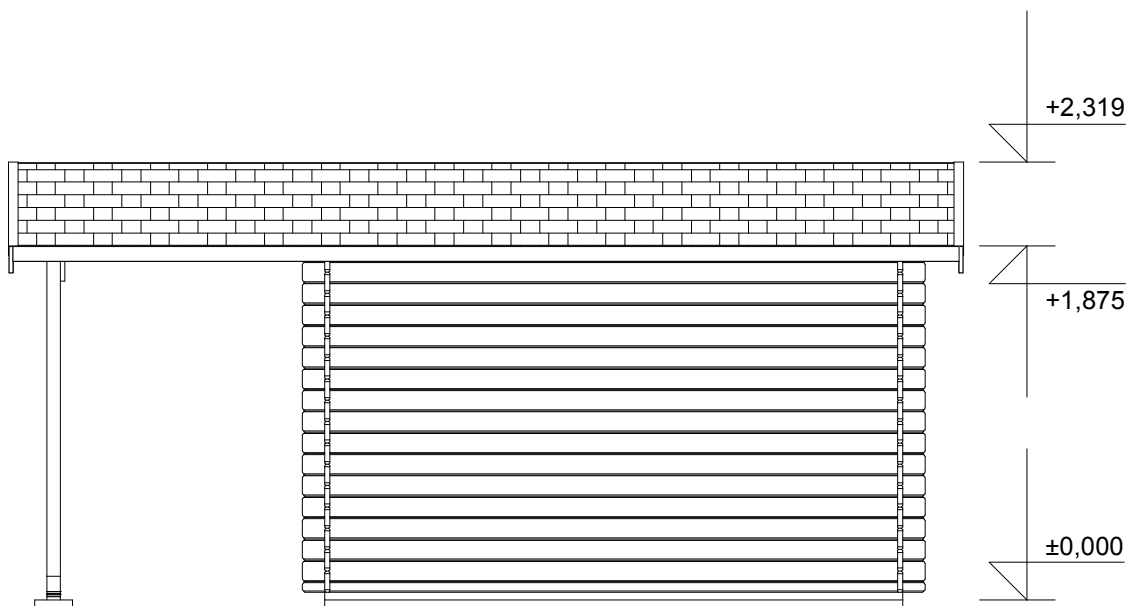

tel/fax: +420 271 750 637, tel.: +420 603 804 264

Pohled 1

Pohled 2

Kevin EKO 3x2/0,3 m
- přístřešek 1,4x2 m

Sklon střechy: cca 9°

Měřítko: 1:40

Výkres: pohledy

DELTA Svratka s.r.o.