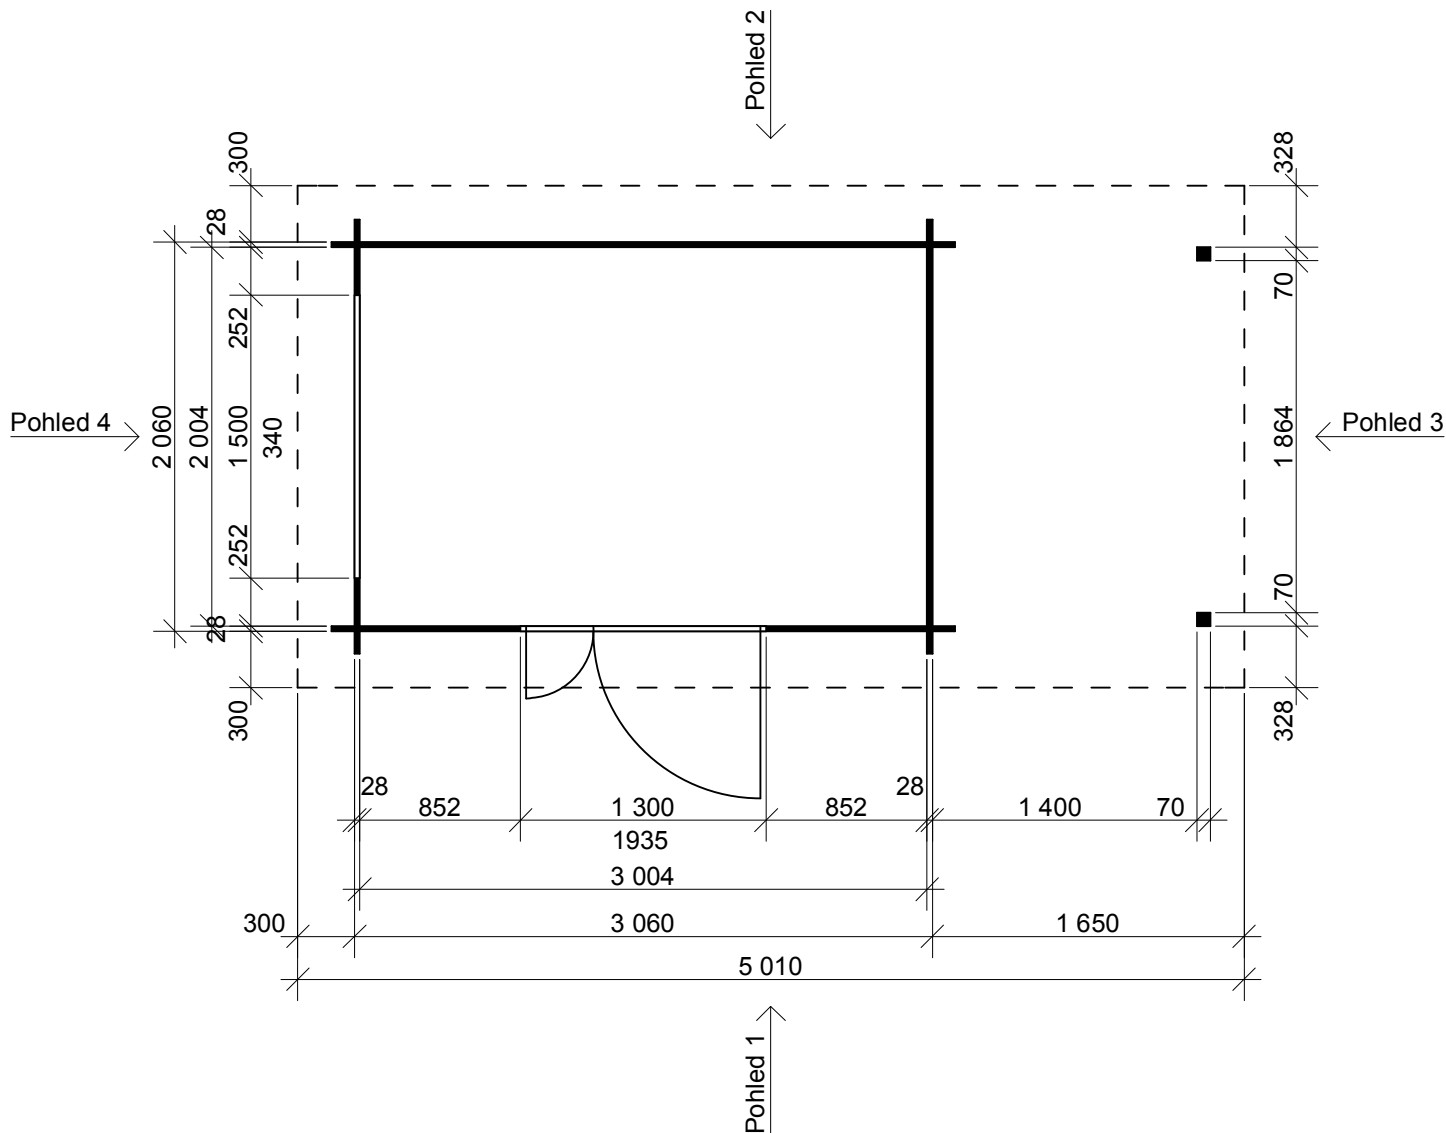

Kevin EKO 3x2/0,3 m
- přístřešek 1,4x2 m

Sklon střechy: cca 9°

Měřítko: bez měřítka

Výkres: axonometrie

DELTA Svatka s.r.o.

Partyzánská 411, 592 02 Svatka

IČ: 150 50 611, DIČ: CZ 150 50 611

tel.: +420 566 662 215, tel/fax: +420 566 662 554

Obchodní oddělení: Kozinova 57/2, 102 00 Praha 10

tel/fax: +420 271 750 637, tel.: +420 603 804 264

Kevin EKO 3x2/0,3 m
- přístřešek 1,4x2 m

Sklon střechy: cca 9°

Měřítko: 1:40

Výkres: pohledy

DELTA Svratka s.r.o.

tel/fax: +420 271 750 637, tel.: +420 603 804 264

Pohled 1

Pohled 2

Kevin EKO 3x2/0,3 m
- přístřešek 1,4x2 m

Sklon střechy: cca 9°

Měřítko: 1:40

Výkres: pohledy

DELTA Svratka s.r.o.

tel/fax: +420 271 750 637, tel.: +420 603 804 264

Pohled 3

Pohled 4

Kevin EKO 3x2/0,3 m
- přístřešek 1,4x2 m

Sklon střechy: cca 9°

Měřítko: 1:40

Výkres: základy

DELTA Svratka s.r.o.