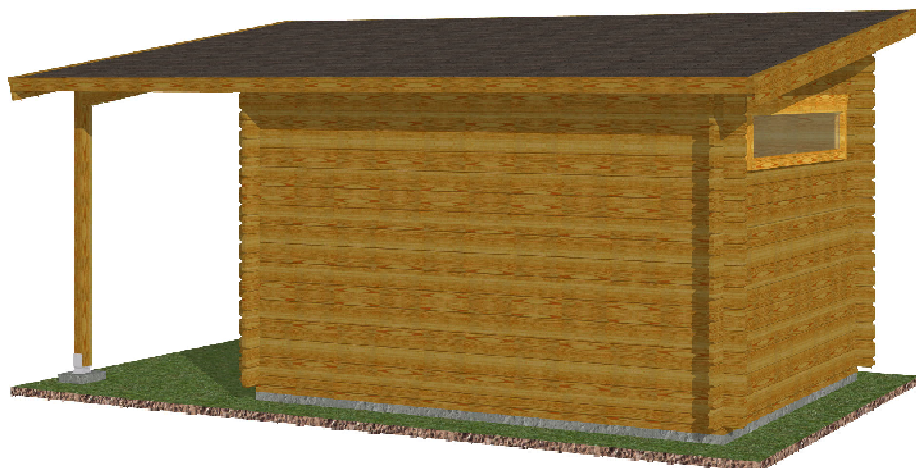

Kevin EKO 3x2/0,3 m
- přístřešek 1,4x2 m

Sklon střechy: cca 9°

Měřítko: bez měřítka

Výkres: axonometrie

DELTA Svatka s.r.o.

Partyzánská 411, 592 02 Svatka

IČ: 150 50 611, DIČ: CZ 150 50 611

tel.: +420 566 662 215, tel/fax: +420 566 662 554

e-mail: info@deltasvatka.cz

<http://www.deltasvatka.cz/>

Obchodní oddělení: Kozinova 57/2, 102 00 Praha 10

tel/fax: +420 271 750 637, tel.: +420 603 804 264