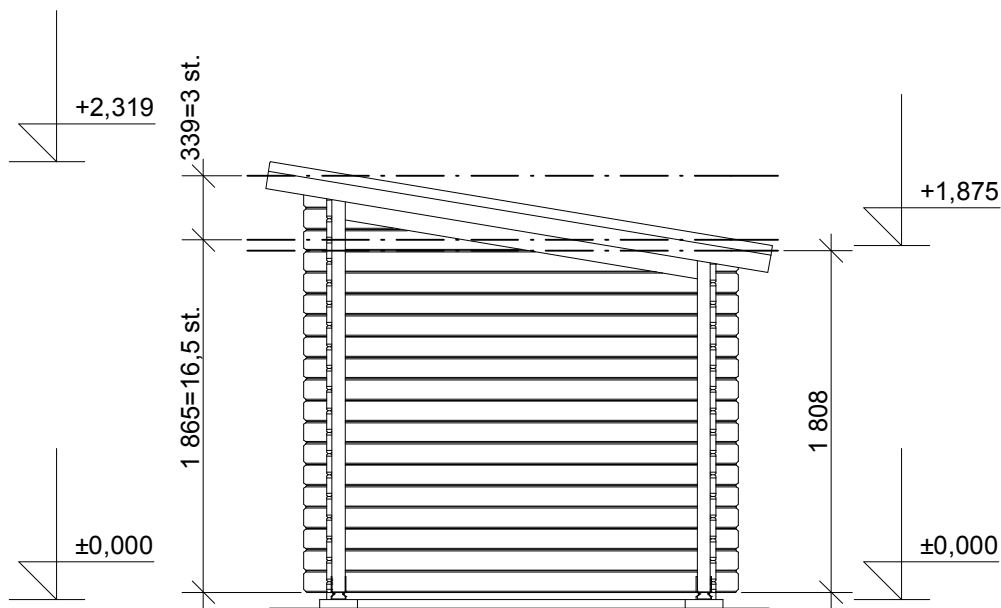

tel/fax: +420 271 750 637, tel.: +420 603 804 264

Pohled 1

Pohled 2

Kevin EKO 3x2/0,3 m
- přístřešek 1,4x2 m

Sklon střechy: cca 9°

Měřítko: 1:40

Výkres: pohledy

DELTA Svratka s.r.o.

tel/fax: +420 271 750 637, tel.: +420 603 804 264

Pohled 3

Pohled 4

Kevin EKO 3x2/0,3 m
- přístřešek 1,4x2 m

Sklon střechy: cca 9°

Měřítko: 1:40

Výkres: základy

DELTA Svratka s.r.o.