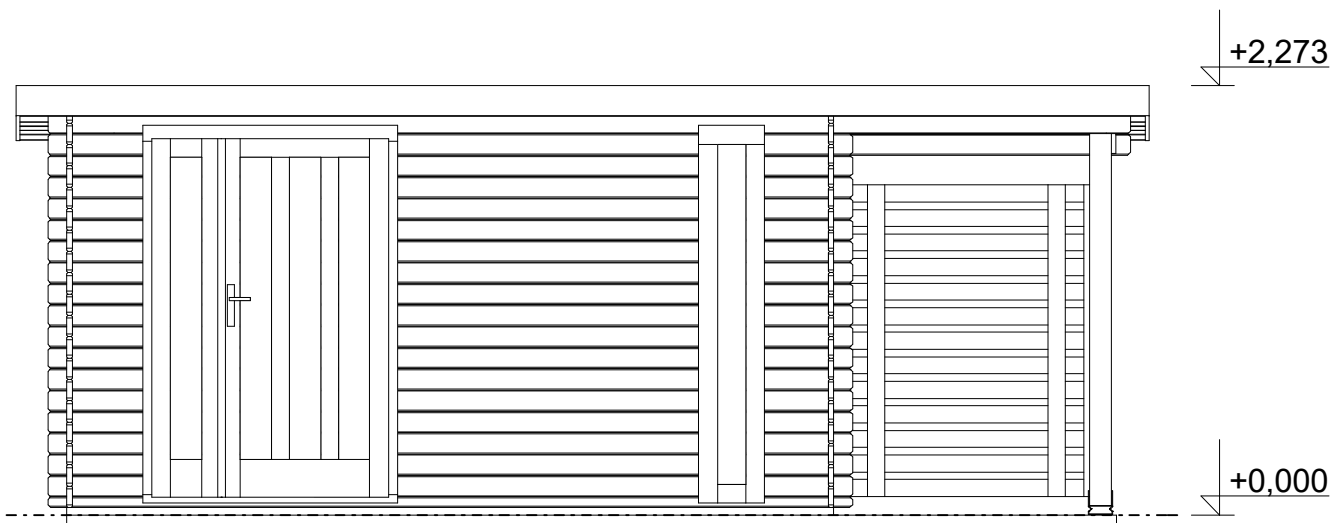

Obchodní oddělení: Kozinova 57/2, 102 00 Praha 10

tel/fax: +420 271 750 637, tel.: +420 603 804 264

Evald 4x3,5 m, DD
- s přístavbou 1,35x3,5 m

Sklon střechy: cca 2°

Měřítko: 1:40

Výkres: pohledy

DELTA Svratka s.r.o.

tel/fax: +420 271 750 637, tel.: +420 603 804 264

Pohled 1

Pohled 2

Evald 4x3,5 m, DD
- s přístavbou 1,35x3,5 m

Sklon střechy: cca 2°

Měřítko: 1:40

Výkres: pohledy

DELTA Svratka s.r.o.

tel/fax: +420 271 750 637, tel.: +420 603 804 264

Pohled 3

Pohled 4

Evald 4x3,5 m, DD
- s přístavbou 1,35x3,5 m

Sklon střechy: cca 2°

Měřítko: 1:35

Výkres: půdorys základů

DELTA Svratka s.r.o.