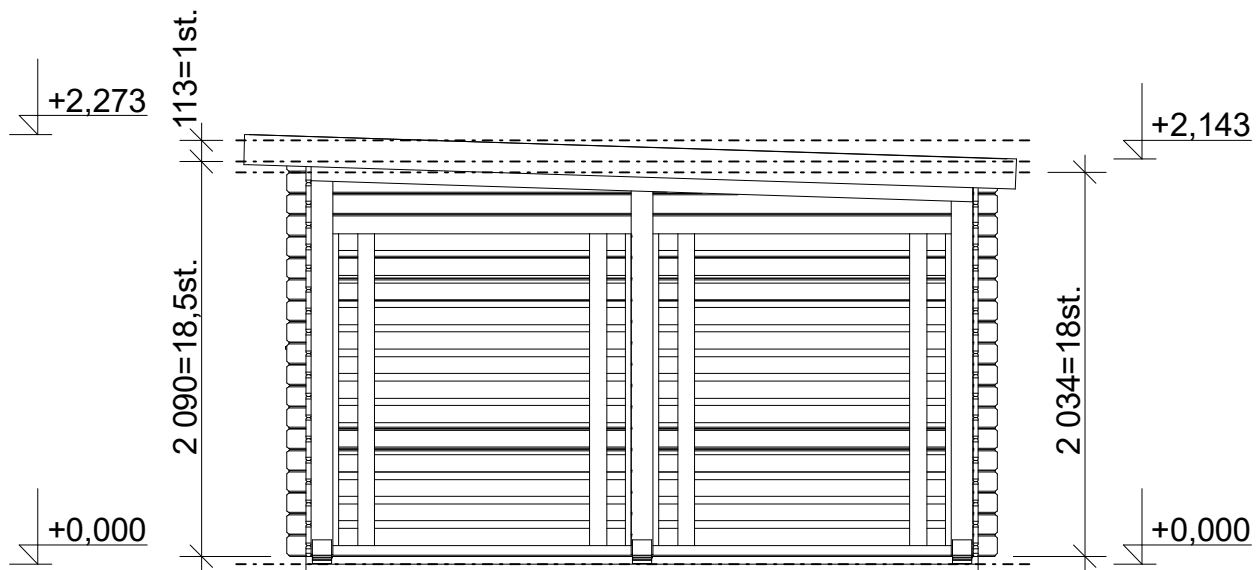

Obchodní oddělení: Kozinova 57/2, 102 00 Praha 10

tel/fax: +420 271 750 637, tel.: +420 603 804 264

Evald 4x3,5 m, DD
- s přístavbou 1,35x3,5 m

Sklon střechy: cca 2°

Měřítko: 1:40

Výkres: pohledy

DELTA Svratka s.r.o.

tel/fax: +420 271 750 637, tel.: +420 603 804 264

Pohled 1

Pohled 2

Evald 4x3,5 m, DD
- s přístavbou 1,35x3,5 m

Sklon střechy: cca 2°

Měřítko: 1:40

Výkres: pohledy

DELTA Svratka s.r.o.

tel/fax: +420 271 750 637, tel.: +420 603 804 264

Pohled 3

Pohled 4

Evald 4x3,5 m, DD
- s přístavbou 1,35x3,5 m

Sklon střechy: cca 2°

Měřítko: 1:35

Výkres: půdorys základů

DELTA Svratka s.r.o.