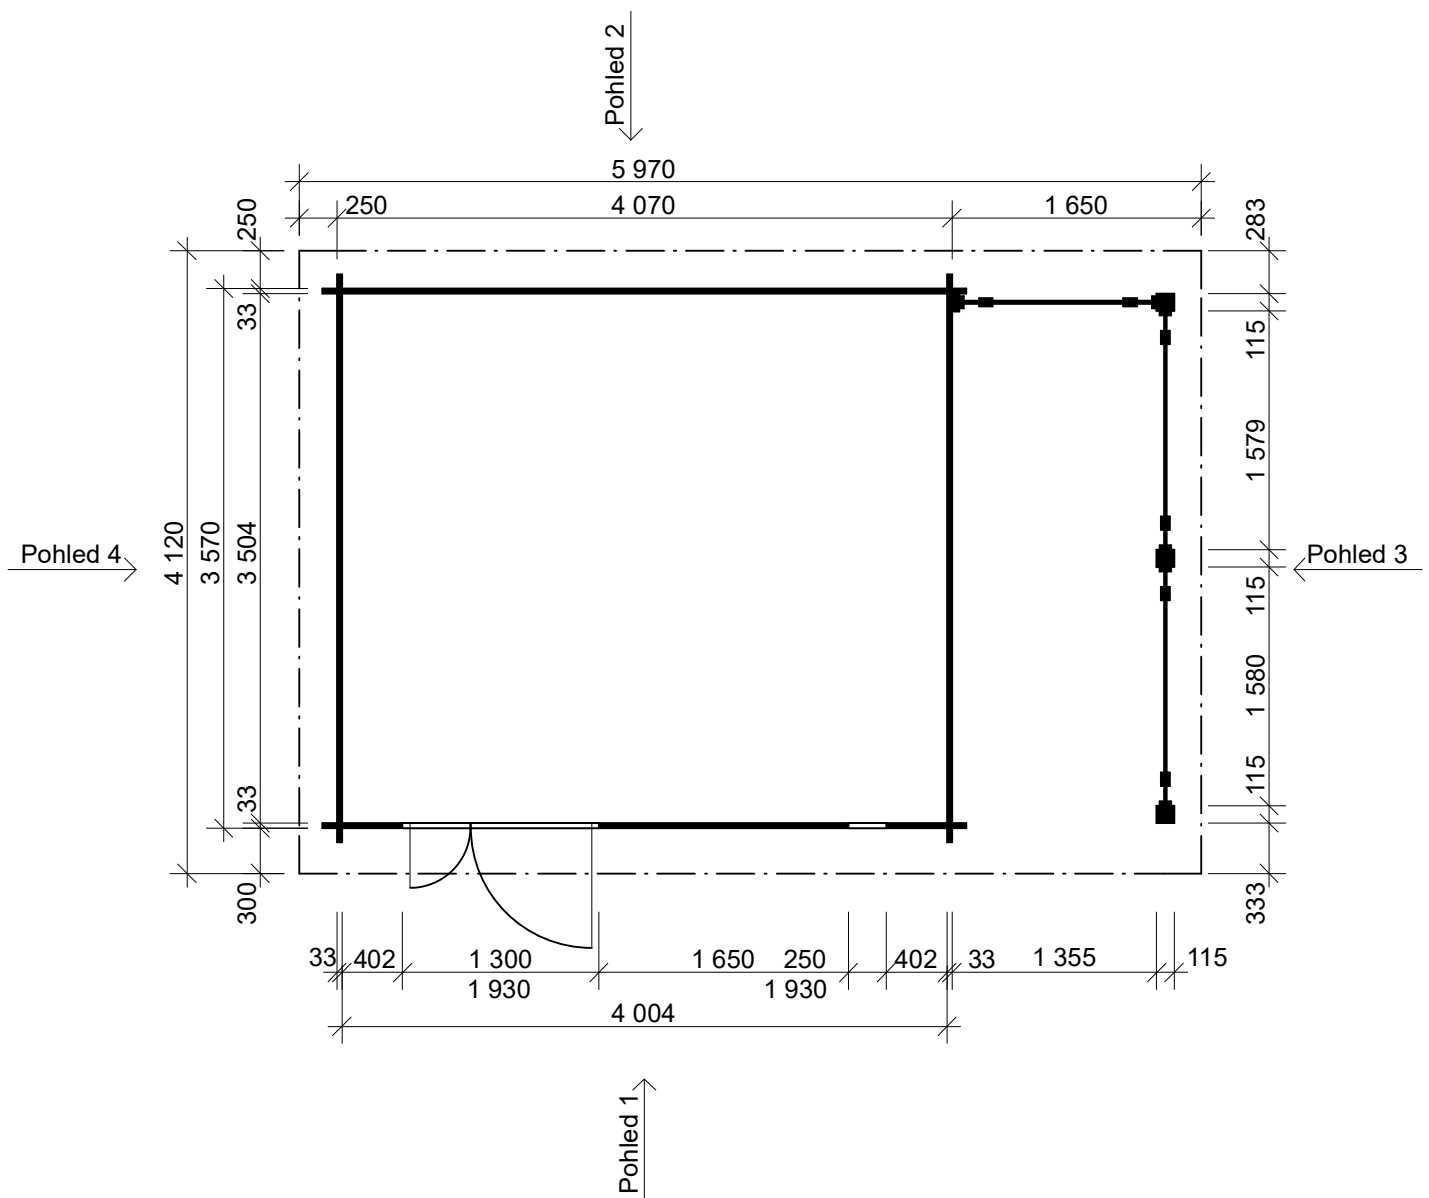

Evald 4x3,5 m, DD
- s přístavbou 1,35x3,5 m

Sklon střechy: cca 2°

Měřítko: bez měřítka

Výkres: vizualizace

DELTA Svatka s.r.o.

Partyzánská 411, 592 02 Svatka

IČ: 150 50 611, DIČ: CZ 150 50 611

tel.: +420 566 662 215, tel/fax: +420 566 662 554

Obchodní oddělení: Kozinova 57/2, 102 00 Praha 10

tel/fax: +420 271 750 637, tel.: +420 603 804 264

Evald 4x3,5 m, DD
- s přístavbou 1,35x3,5 m

Sklon střechy: cca 2°

Měřítko: 1:40

Výkres: pohledy

DELTA Svratka s.r.o.

tel/fax: +420 271 750 637, tel.: +420 603 804 264

Pohled 1

Pohled 2

Evald 4x3,5 m, DD
- s přístavbou 1,35x3,5 m

Sklon střechy: cca 2°

Měřítko: 1:40

Výkres: pohledy

DELTA Svratka s.r.o.

tel/fax: +420 271 750 637, tel.: +420 603 804 264

Pohled 3

Pohled 4

Evald 4x3,5 m, DD
- s přístavbou 1,35x3,5 m

Sklon střechy: cca 2°

Měřítko: 1:35

Výkres: půdorys základů

DELTA Svratka s.r.o.