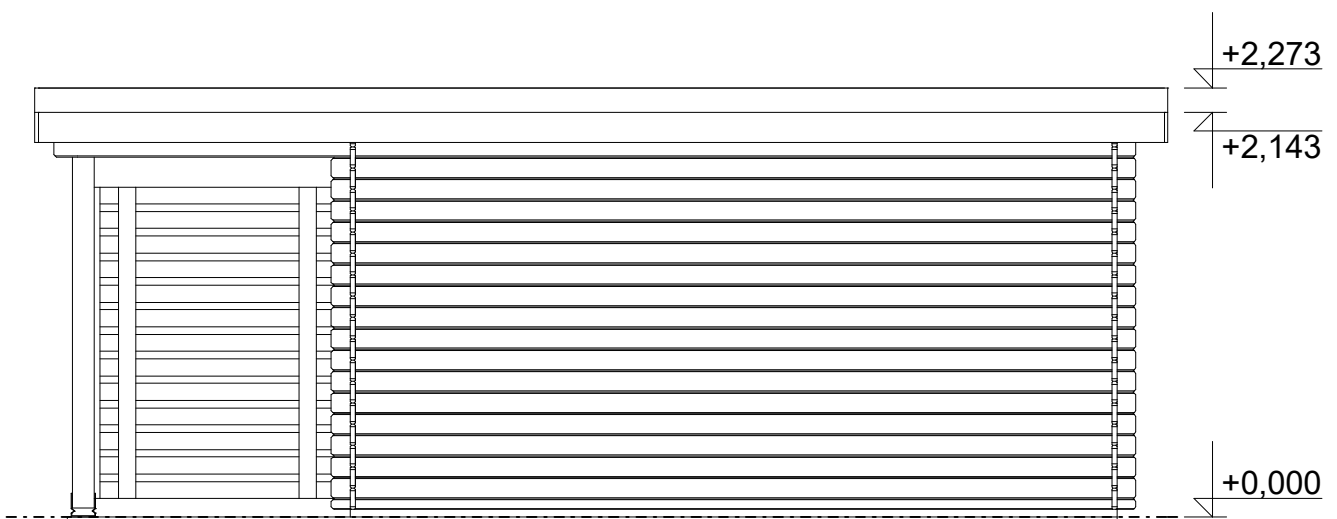

tel/fax: +420 271 750 637, tel.: +420 603 804 264

Pohled 1

Pohled 2

Evald 4x3,5 m, DD
- s přístavbou 1,35x3,5 m

Sklon střechy: cca 2°

Měřítko: 1:40

Výkres: pohledy

DELTA Svratka s.r.o.