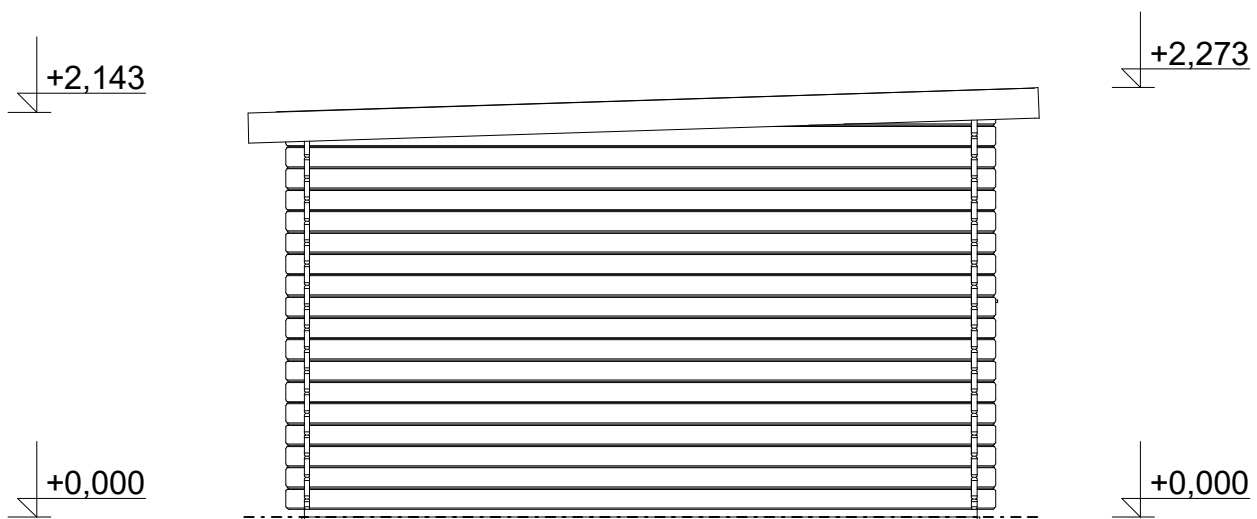

tel/fax: +420 271 750 637, tel.: +420 603 804 264

Pohled 1

Pohled 2

Evald 4x3,5 m, DD
- s přístavbou 1,35x3,5 m

Sklon střechy: cca 2°

Měřítko: 1:40

Výkres: pohledy

DELTA Svratka s.r.o.

tel/fax: +420 271 750 637, tel.: +420 603 804 264

Pohled 3

Pohled 4

Evald 4x3,5 m, DD
- s přístavbou 1,35x3,5 m

Sklon střechy: cca 2°

Měřítko: 1:35

Výkres: půdorys základů

DELTA Svratka s.r.o.