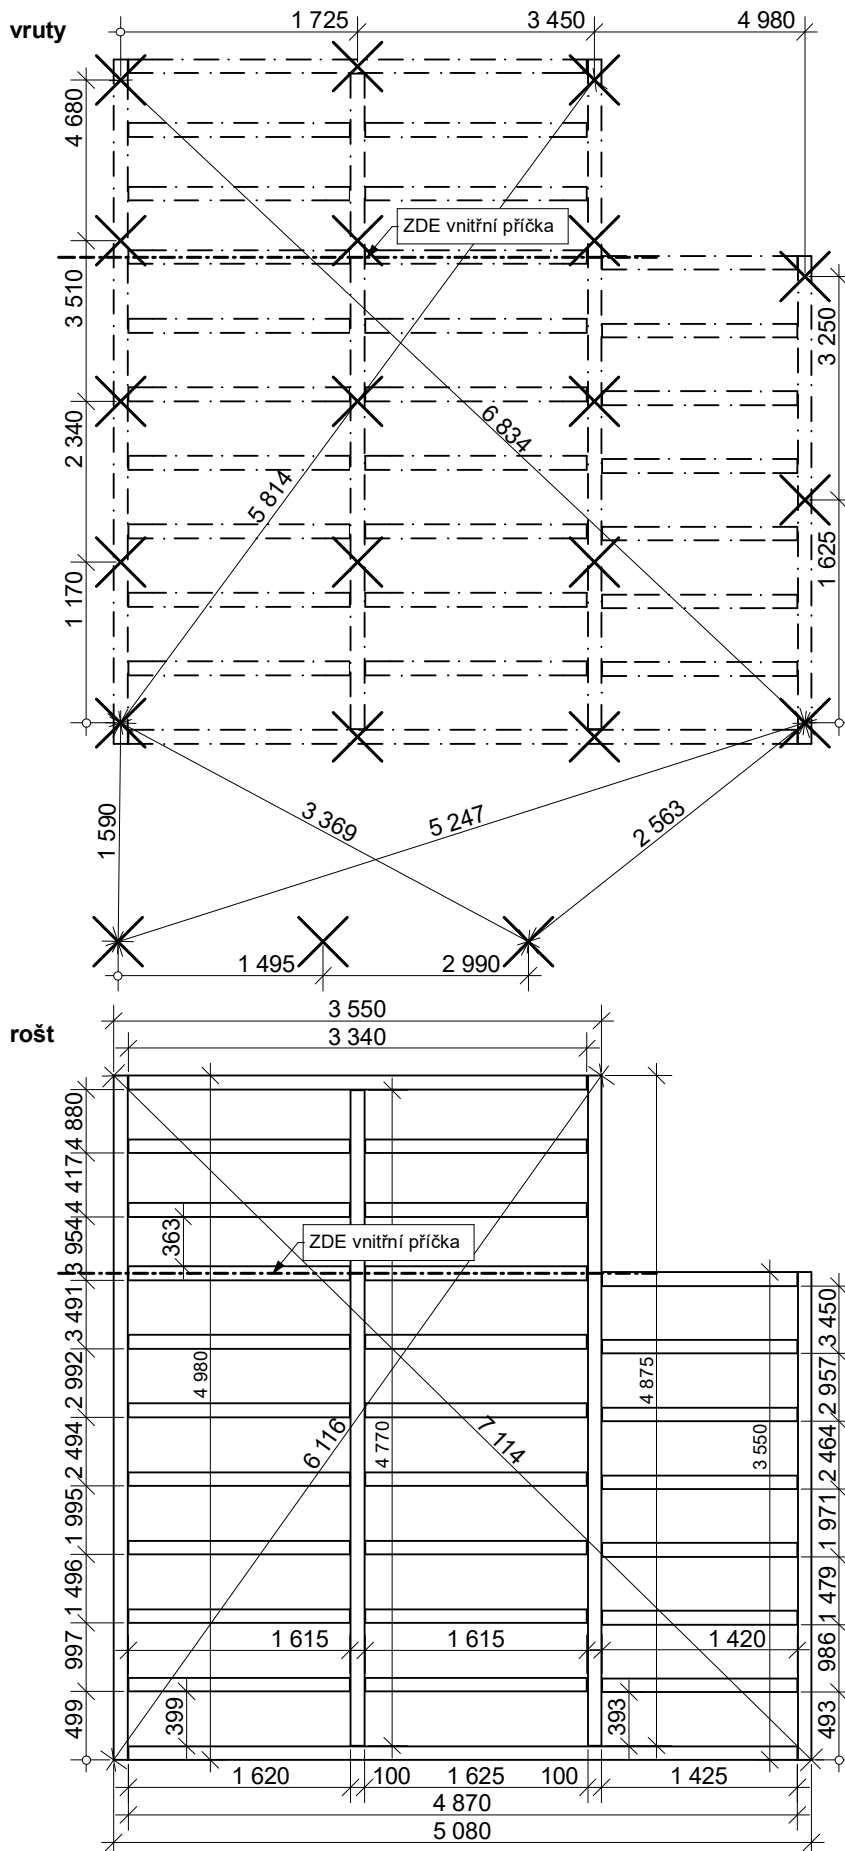

VRUTY, ZESÍLENÝ ROŠT

CAMPING s přístřeškem
Rozměr domku: 4,9x3,5 m

Síla stěny: 28 mm

Výkres: půdorys

DELTA Svatka s.r.o.

Partyzánská 411, 592 02 Svatka

IČ: 150 50 611, DIČ: CZ 150 50 611

tel.: +420 566 662 215, tel/fax: +420 566 662 554

e-mail: info@deltasvatka.cz

<http://www.deltasvatka.cz/>

Obchodní oddělení: Kozinova 57/2, 102 00 Praha 10

tel/fax: +420 271 750 637, tel.: +420 603 804 264

Kusovník:

100x100x1615	18 ks
100x100x1420	7 ks
100x100x3340	1 ks
100x100x4870	1 ks
100x100x4980	1 ks
100x100x4770	1 ks
100x100x4875	1 ks
100x100x3550	1 ks

třmen vnitřní	6 ks
třmen vnější	51 ks

vrut	21 ks
------	-------

Přesné umístění vrutů je závislé na průchodnosti terénu. V případě překážky v půdě se vrut umístí na nejbližší možné místo.