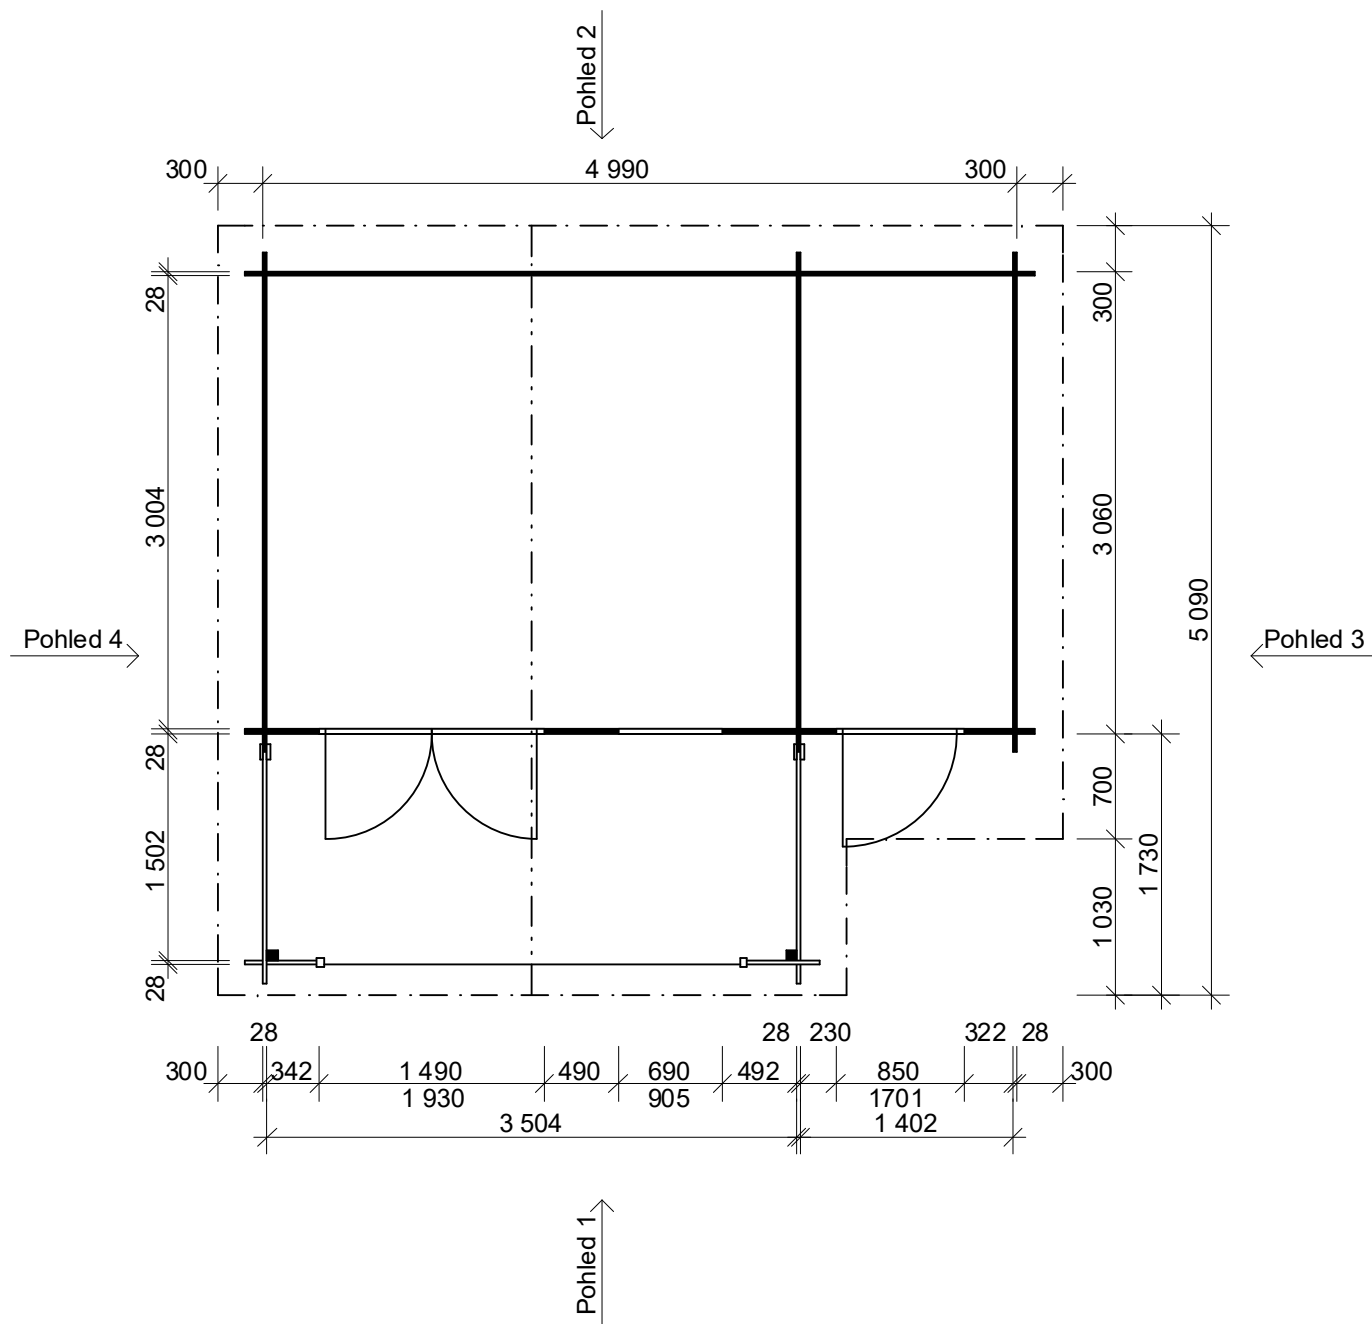

Camping EKO: 4,9x3 m, DD

Sklon střechy: cca 18°

Měřítko: 1:50

Výkres: půdorys

DELTA Svratka s.r.o.

Partyzánská 411, 592 02 Svratka

IČ: 150 50 611, DIČ: CZ 150 50 611

e-mail: info@deltasvratka.cz

www.deltasvratka.cz

Obchodní oddělení: Kozinova 57/2, 102 00 Praha 10