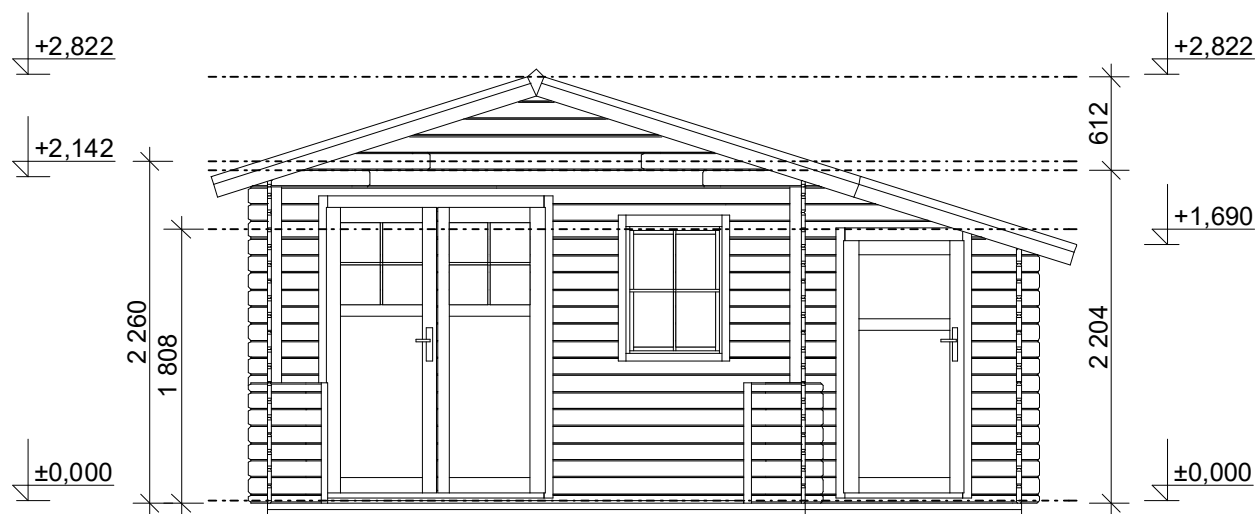

Camping EKO: 4,9x3 m, DD

DELTA Svatka s.r.o.

Sklon střechy: cca 18°

Měřítko: 1:50

Výkres: pohledy

Partyzánská 411, 592 02 Svatka

IČ: 150 50 611, DIČ: CZ 150 50 611

e-mail: info@deltasvatka.cz

www.deltasvatka.cz

Obchodní oddělení: Kozinova 57/2, 102 00 Praha 10

Pohled 1