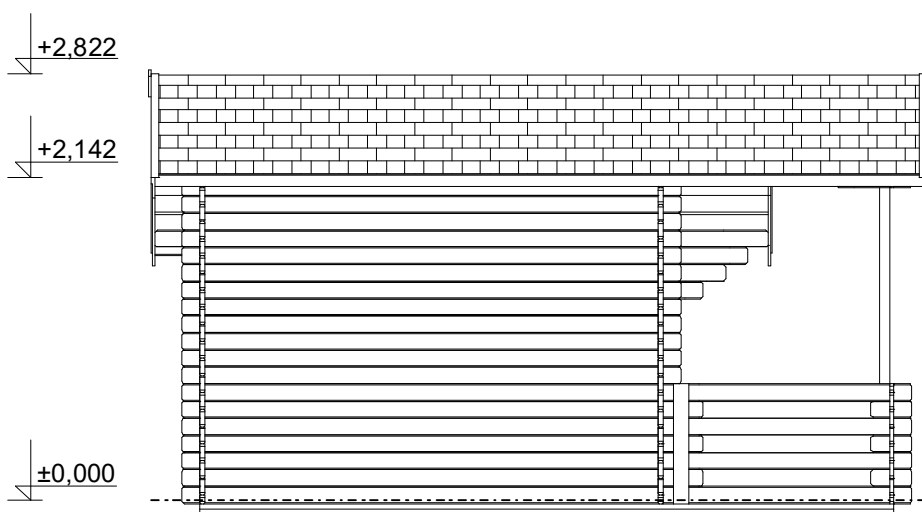

Camping EKO: 4,9x3 m, DD

DELTA Svratka s.r.o.

Sklon střechy: cca 18°

Měřítko: 1:50

Výkres: pohledy

Partyzánská 411, 592 02 Svratka

IČ: 150 50 611, DIČ: CZ 150 50 611

e-mail: info@deltasvratka.cz

www.deltasvratka.cz

Obchodní oddělení: Kozinova 57/2, 102 00 Praha 10

Pohled 3

Pohled 4

Camping EKO: 4,9x3 m, DD

DELTA Svatka s.r.o.

Sklon střechy: cca 18°

Měřítko: 1:50