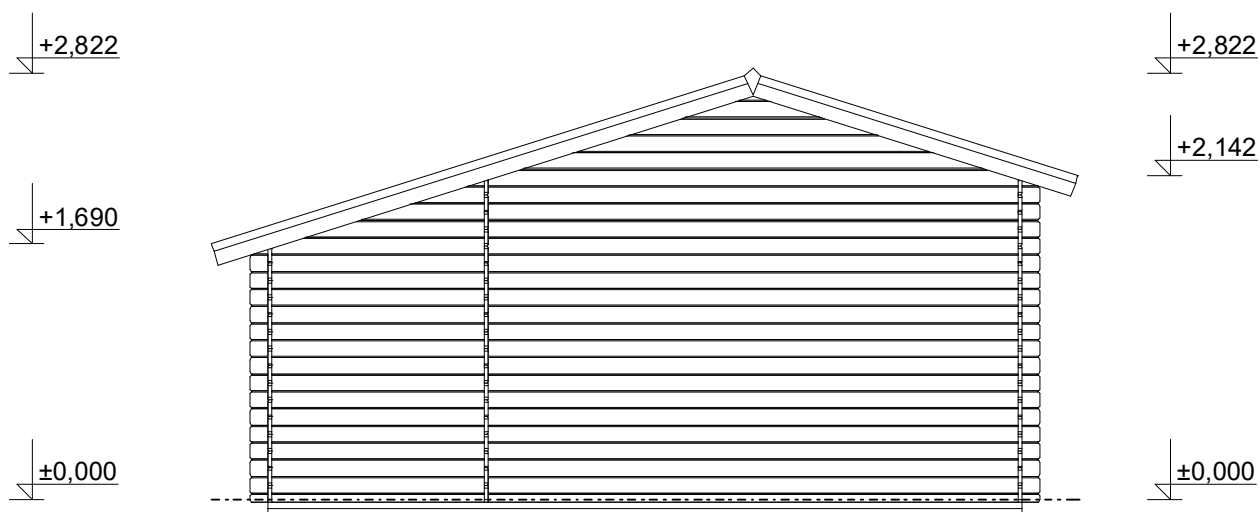

[www.deltasvatka.cz](http://www.deltasvatka.cz)

Obchodní oddělení: Kozinova 57/2, 102 00 Praha 10

**Camping EKO: 4,9x3 m, DD**

Sklon střechy: cca 18°

Měřítko: 1:50

Výkres: půdorys

**DELTA Svratka s.r.o.**

Partyzánská 411, 592 02 Svratka

Camping EKO: 4,9x3 m, DD

DELTA Svratka s.r.o.

Sklon střechy: cca 18°

Měřítko: 1:50

Výkres: pohledy

Partyzánská 411, 592 02 Svratka

IČ: 150 50 611, DIČ: CZ 150 50 611

e-mail: info@deltasvratka.cz

www.deltasvratka.cz

Obchodní oddělení: Kozinova 57/2, 102 00 Praha 10

Pohled 3

Pohled 4

Camping EKO: 4,9x3 m, DD

DELTA Svatka s.r.o.

Sklon střechy: cca 18°

Měřítko: 1:50