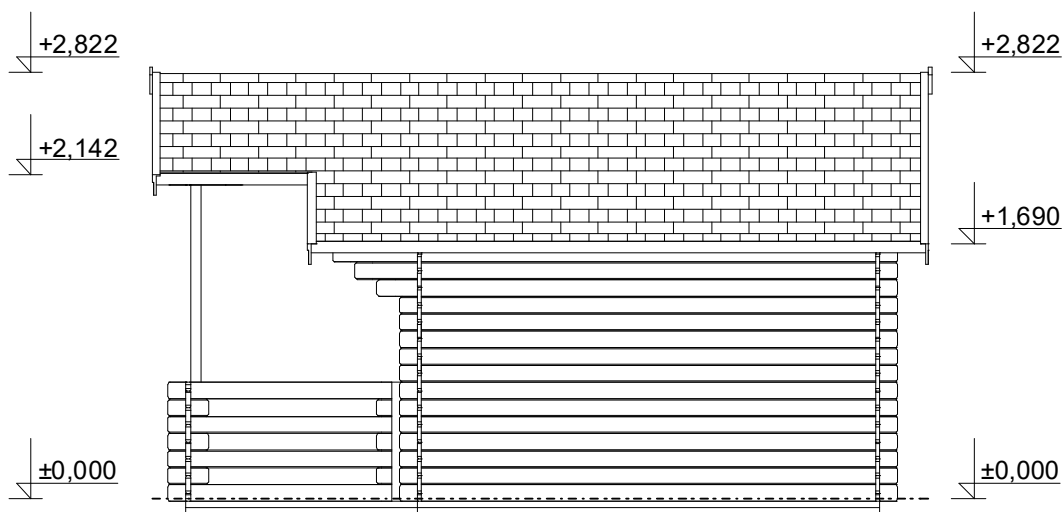

Camping EKO: 4,9x3 m, DD

DELTA Svratka s.r.o.

Sklon střechy: cca 18°

Měřítko: 1:50

Výkres: pohledy

Partyzánská 411, 592 02 Svratka

IČ: 150 50 611, DIČ: CZ 150 50 611

e-mail: info@deltasvratka.cz

www.deltasvratka.cz

Obchodní oddělení: Kozinova 57/2, 102 00 Praha 10

Pohled 3

Pohled 4

Camping EKO: 4,9x3 m, DD

DELTA Svatka s.r.o.

Sklon střechy: cca 18°

Měřítko: 1:50