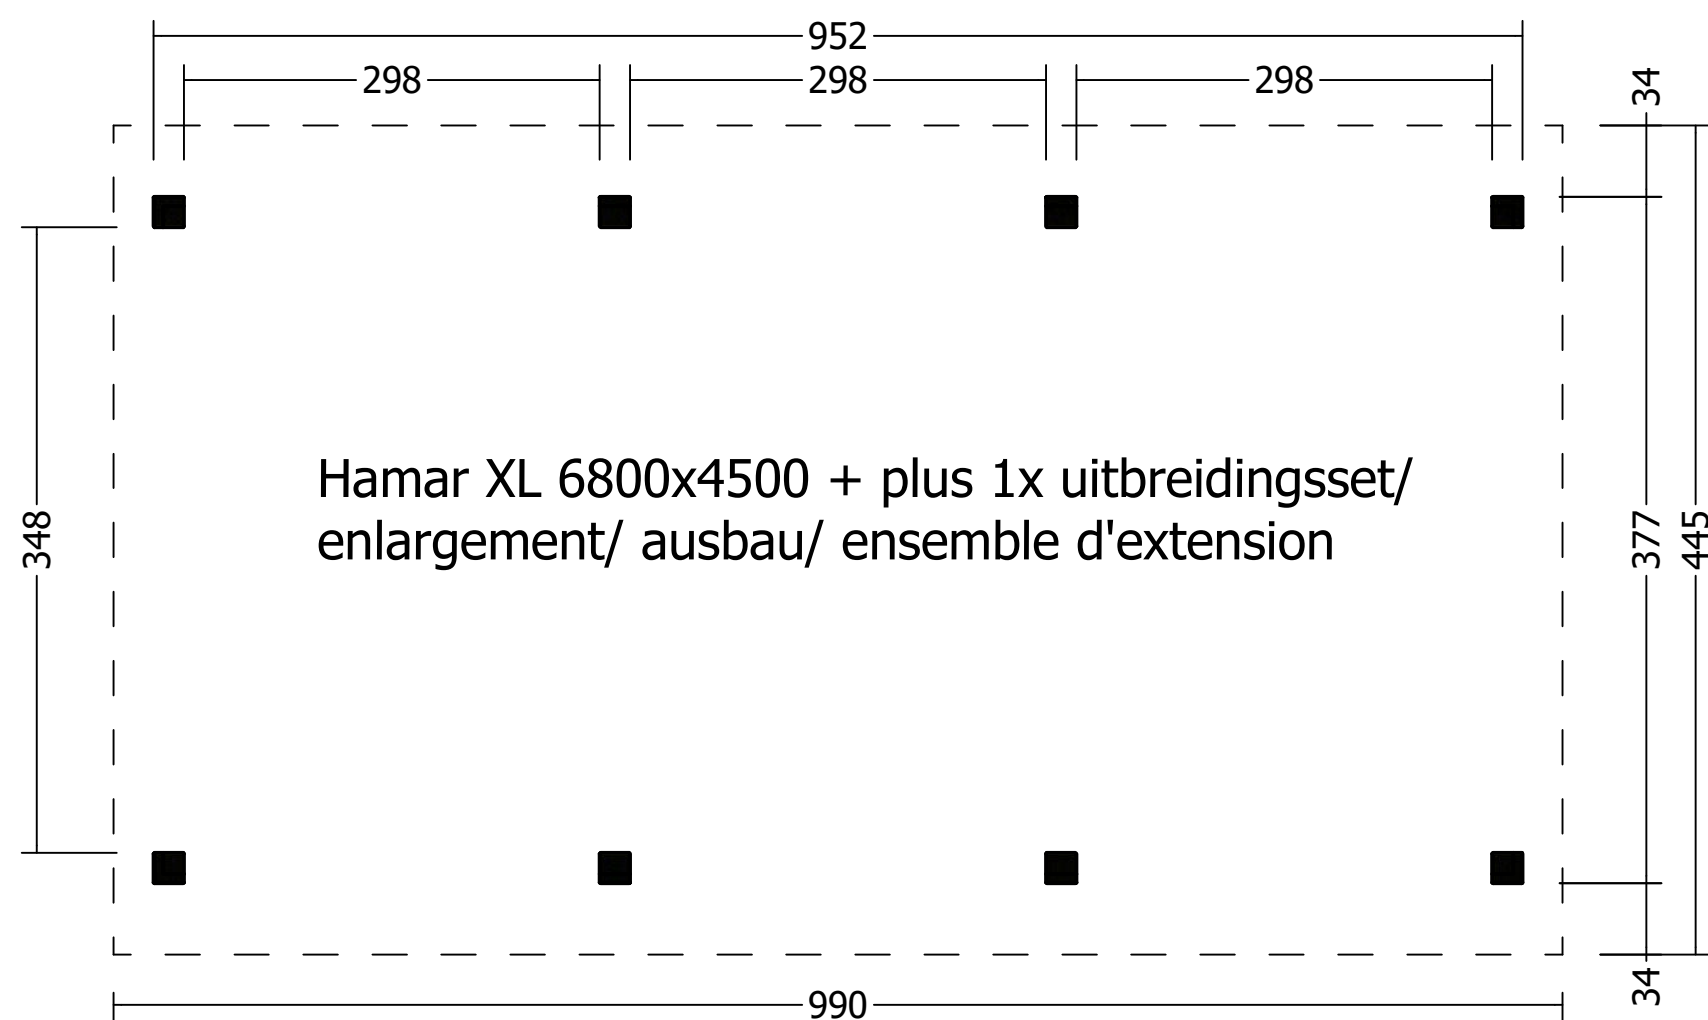

SP1=Ø6 (1x)

SP2=Ø20 (1x)

SP3=Ø3.5 (1x)

TX 25/30 (1x)

1.

2.

Beton/Concrete

Montagehandleiding / Assembly instructions /  
 Montageanleitung / Les instructions d'installation  
 42.7925 - Zadeldak Hamar XL 6800x4500x3600mm (bxdxh)

1.

Montagehandleiding / Assembly instructions /  
Montageanleitung / Les instructions d'installation  
42.7925 - Zadeldak Hamar XL 6800x4500x3600mm (bxdxh)

Montagehandleiding / Assembly instructions /  
 Montageanleitung / Les instructions d'installation  
 42.7925 - Zadeldak Hamar XL 6800x4500x3600mm (bxdxh)