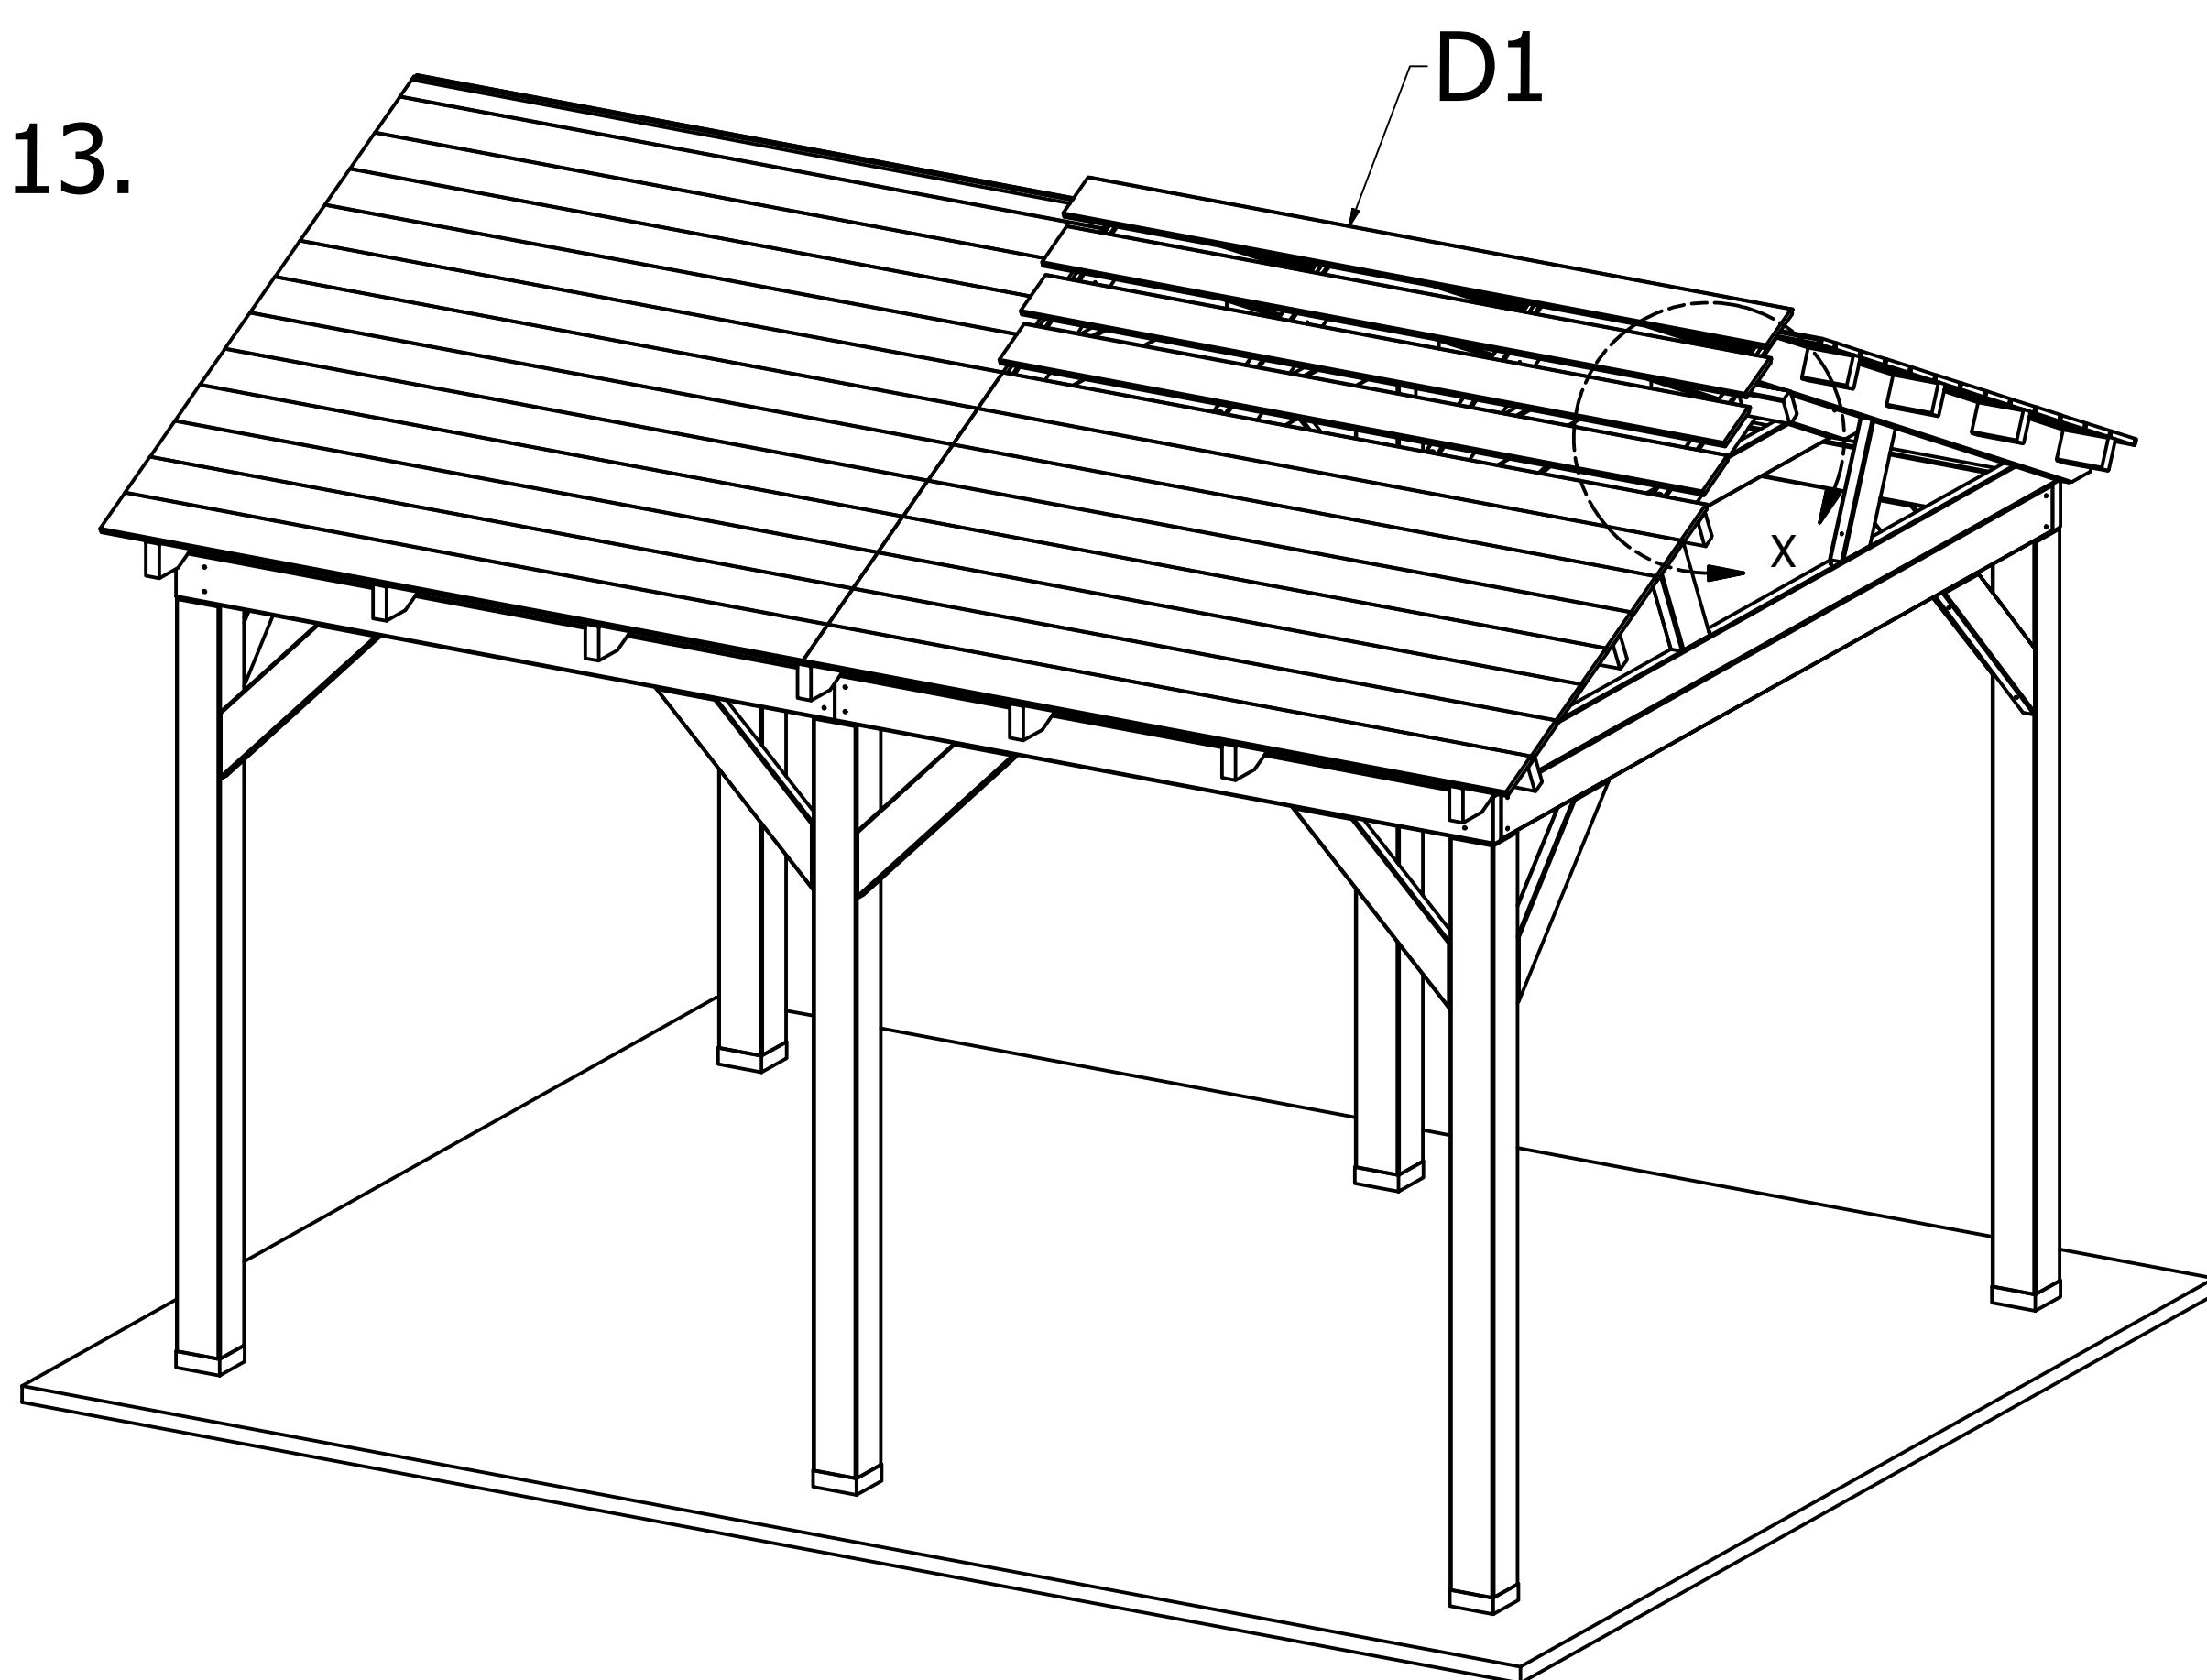

T1 (TX30)

DETAIL T

DETAIL U

12.

13.

Optie 2 / Option 2

14.

Montagehandleiding / Assembly instructions /  
Montageanleitung / Les instructions d'installation  
42.7925 - Zadeldak Hamar XL 6800x4500x3600mm (bxdxh)