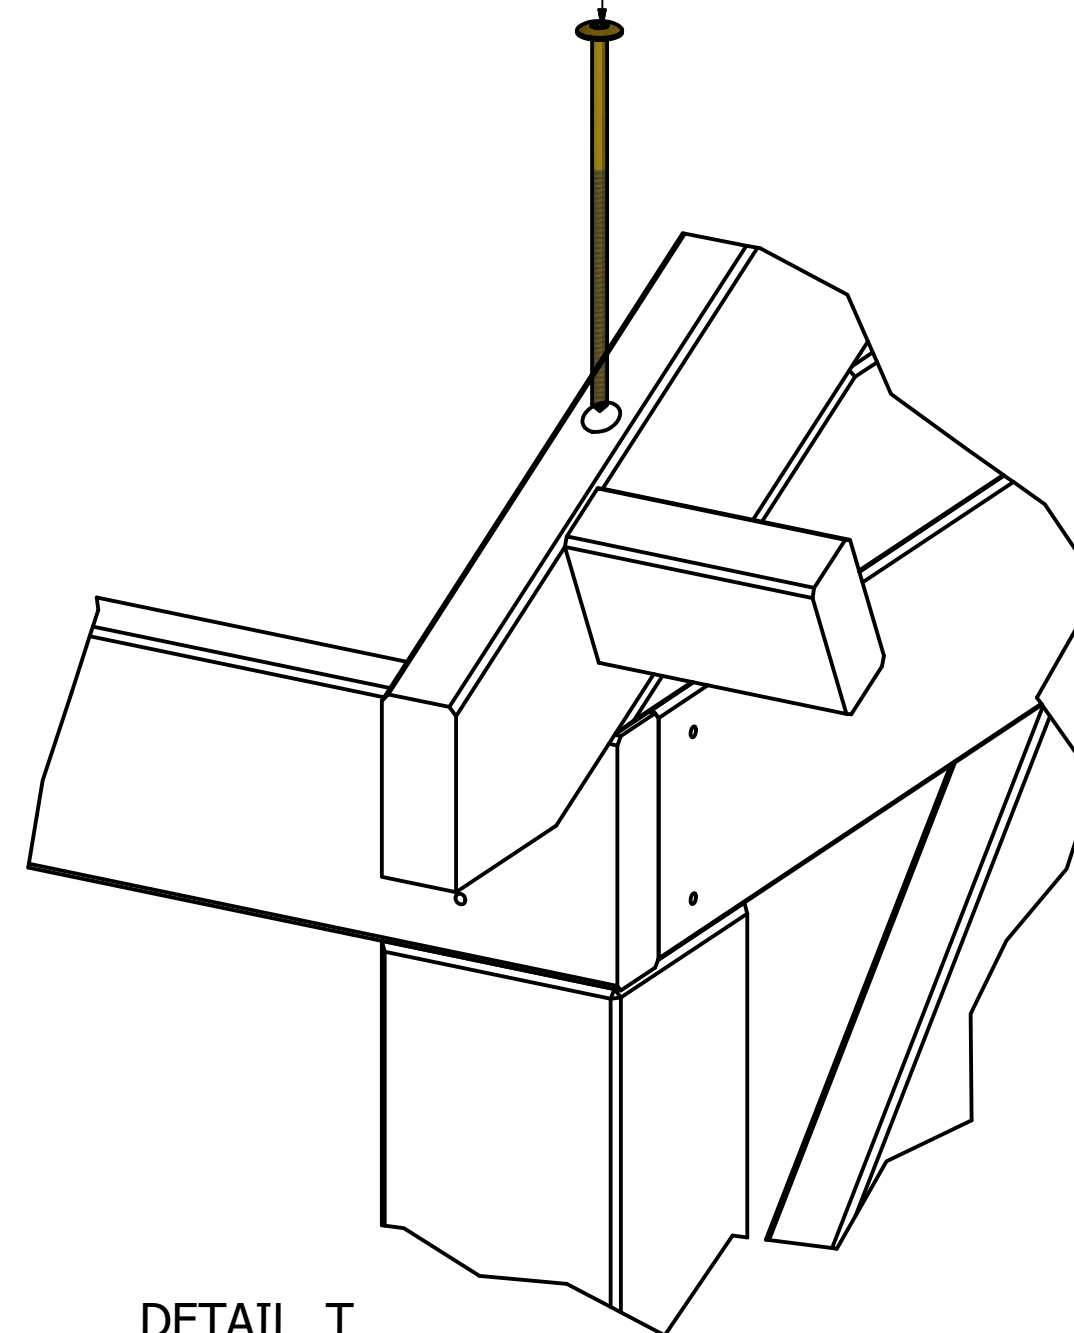

T1 (TX30)

DETAIL T