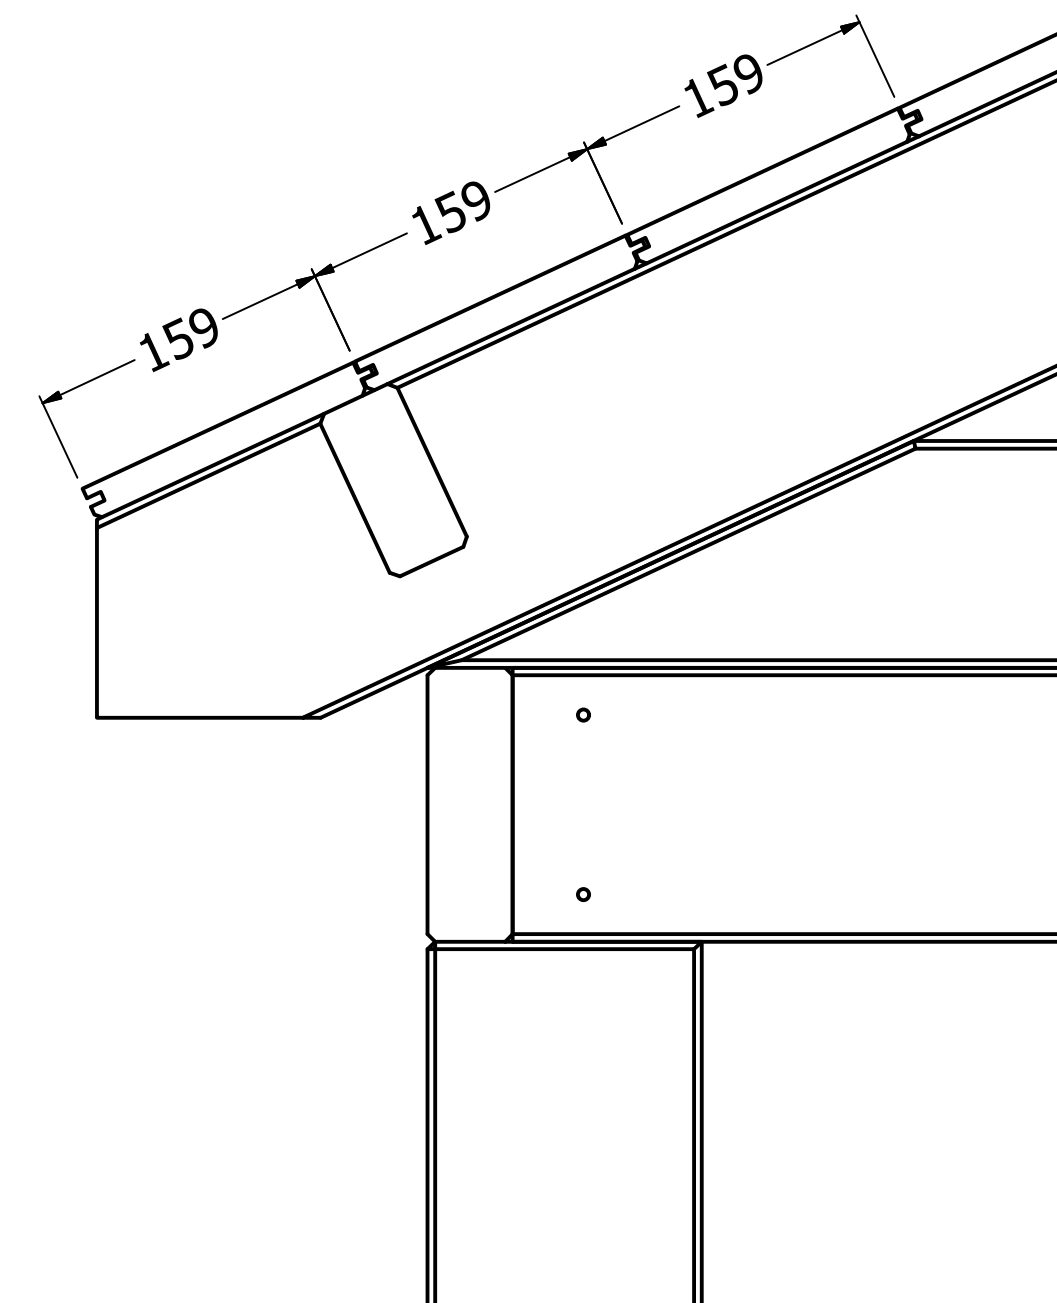

B2=45x145x3680 (2x)

B3=45x145x750 (12x)

C1=45x120x3770 (9x)

C2=45x145x2439 (18x)

C3=45x145x492 (4x)

C4=45x95x150 (16x)

D1=18x165x3346 (60x)

E1=25x195x2495 (4x)

3.

Montagehandleiding / Assembly instructions /  
Montageanleitung / Les instructions d'installation  
42.7925 - Zadeldak Hamar XL 6800x4500x3600mm (bxdxh)

4.

5.

Montagehandleiding / Assembly instructions /  
 Montageanleitung / Les instructions d'installation  
 42.7925 - Zadeldak Hamar XL 6800x4500x3600mm (bxdxh)

T1 (TX30)

DETAIL T

DETAIL U

12.

13.

Optie 2 / Option 2

14.

Montagehandleiding / Assembly instructions /  
Montageanleitung / Les instructions d'installation  
42.7925 - Zadeldak Hamar XL 6800x4500x3600mm (bxdxh)