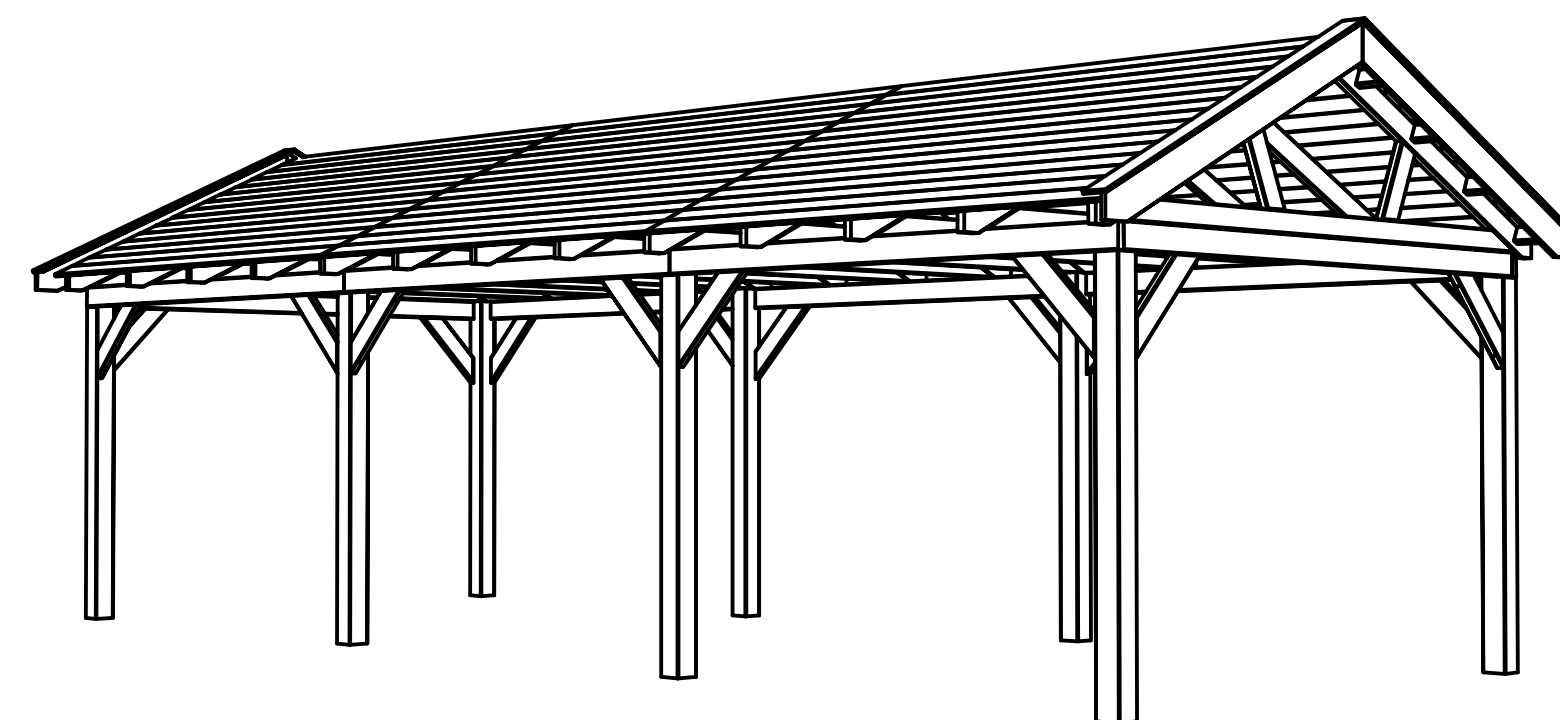

SP1=Ø6 (1x)

SP2=Ø20 (1x)

SP3=Ø3.5 (1x)

TX 25/30 (1x)

1.

2.

Beton/Concrete

Montagehandleiding / Assembly instructions /  
 Montageanleitung / Les instructions d'installation  
 42.7925 - Zadeldak Hamar XL 6800x4500x3600mm (bxdxh)