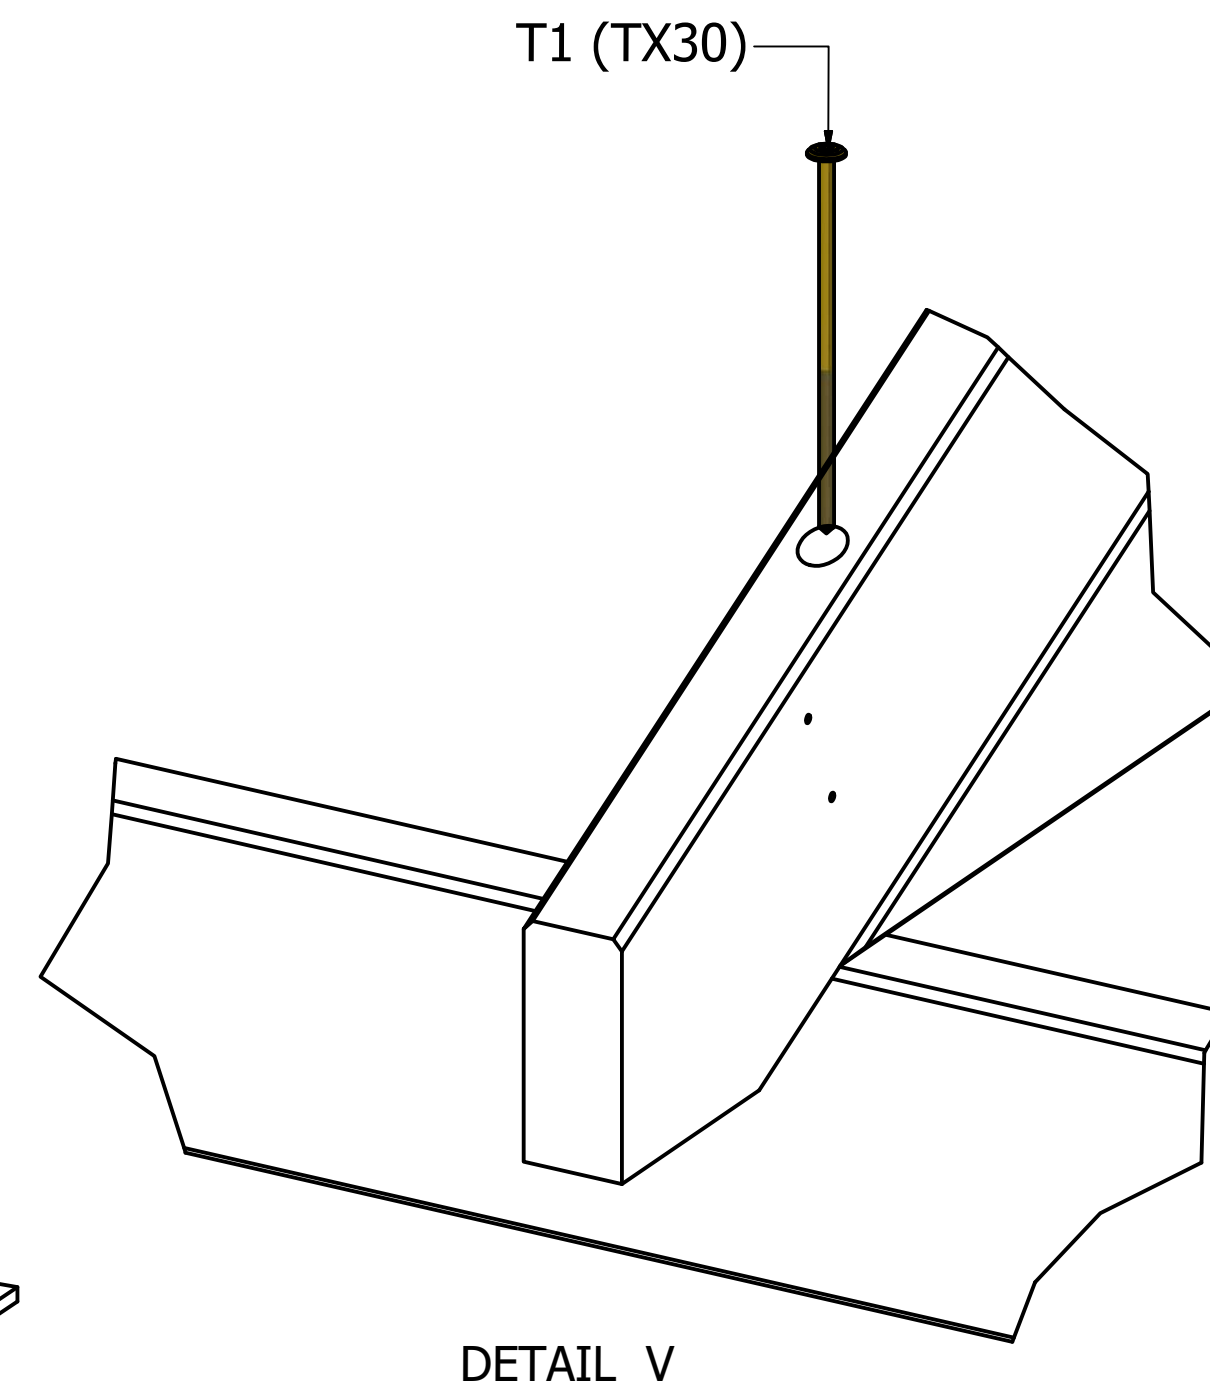

T1 (TX30)

DETAIL T

DETAIL U

12.

13.

Optie 2 / Option 2

14.

Montagehandleiding / Assembly instructions /  
Montageanleitung / Les instructions d'installation  
42.7925 - Zadeldak Hamar XL 6800x4500x3600mm (bxdxh)