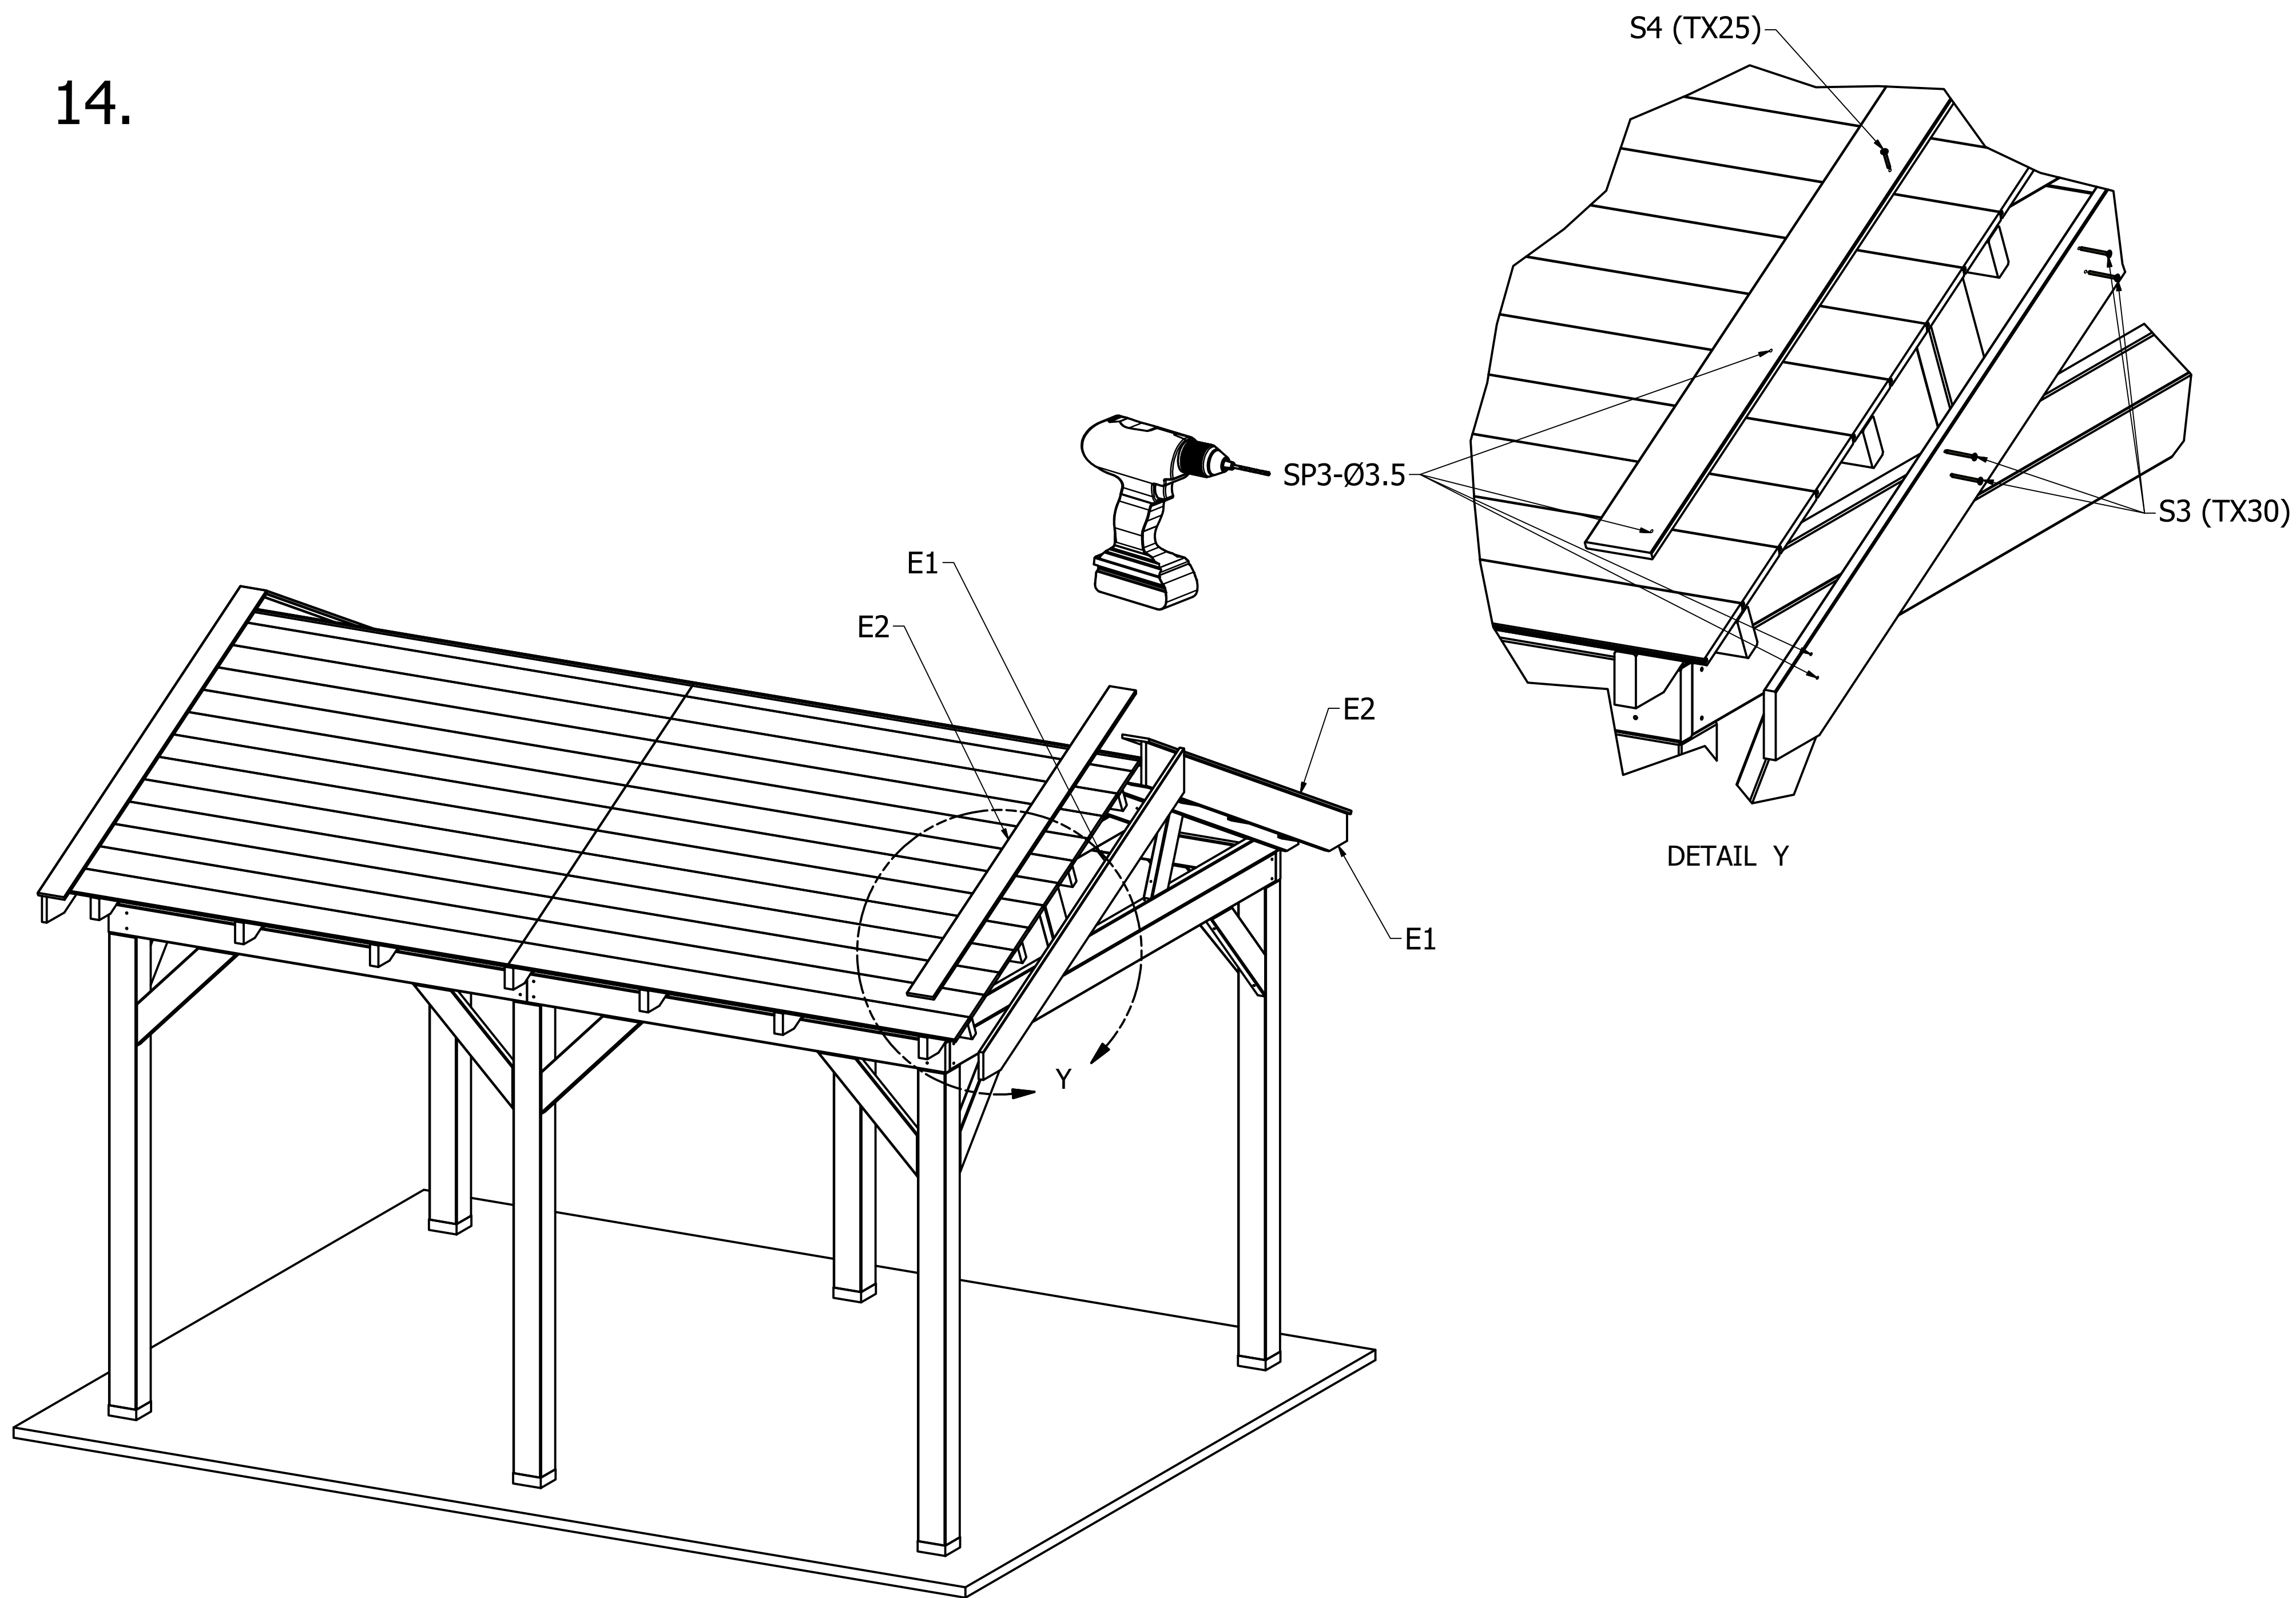

T1 (TX30)

DETAIL T

DETAIL U

12.

13.

Optie 2 / Option 2

14.

Montagehandleiding / Assembly instructions /  
Montageanleitung / Les instructions d'installation  
42.7925 - Zadeldak Hamar XL 6800x4500x3600mm (bxdxh)