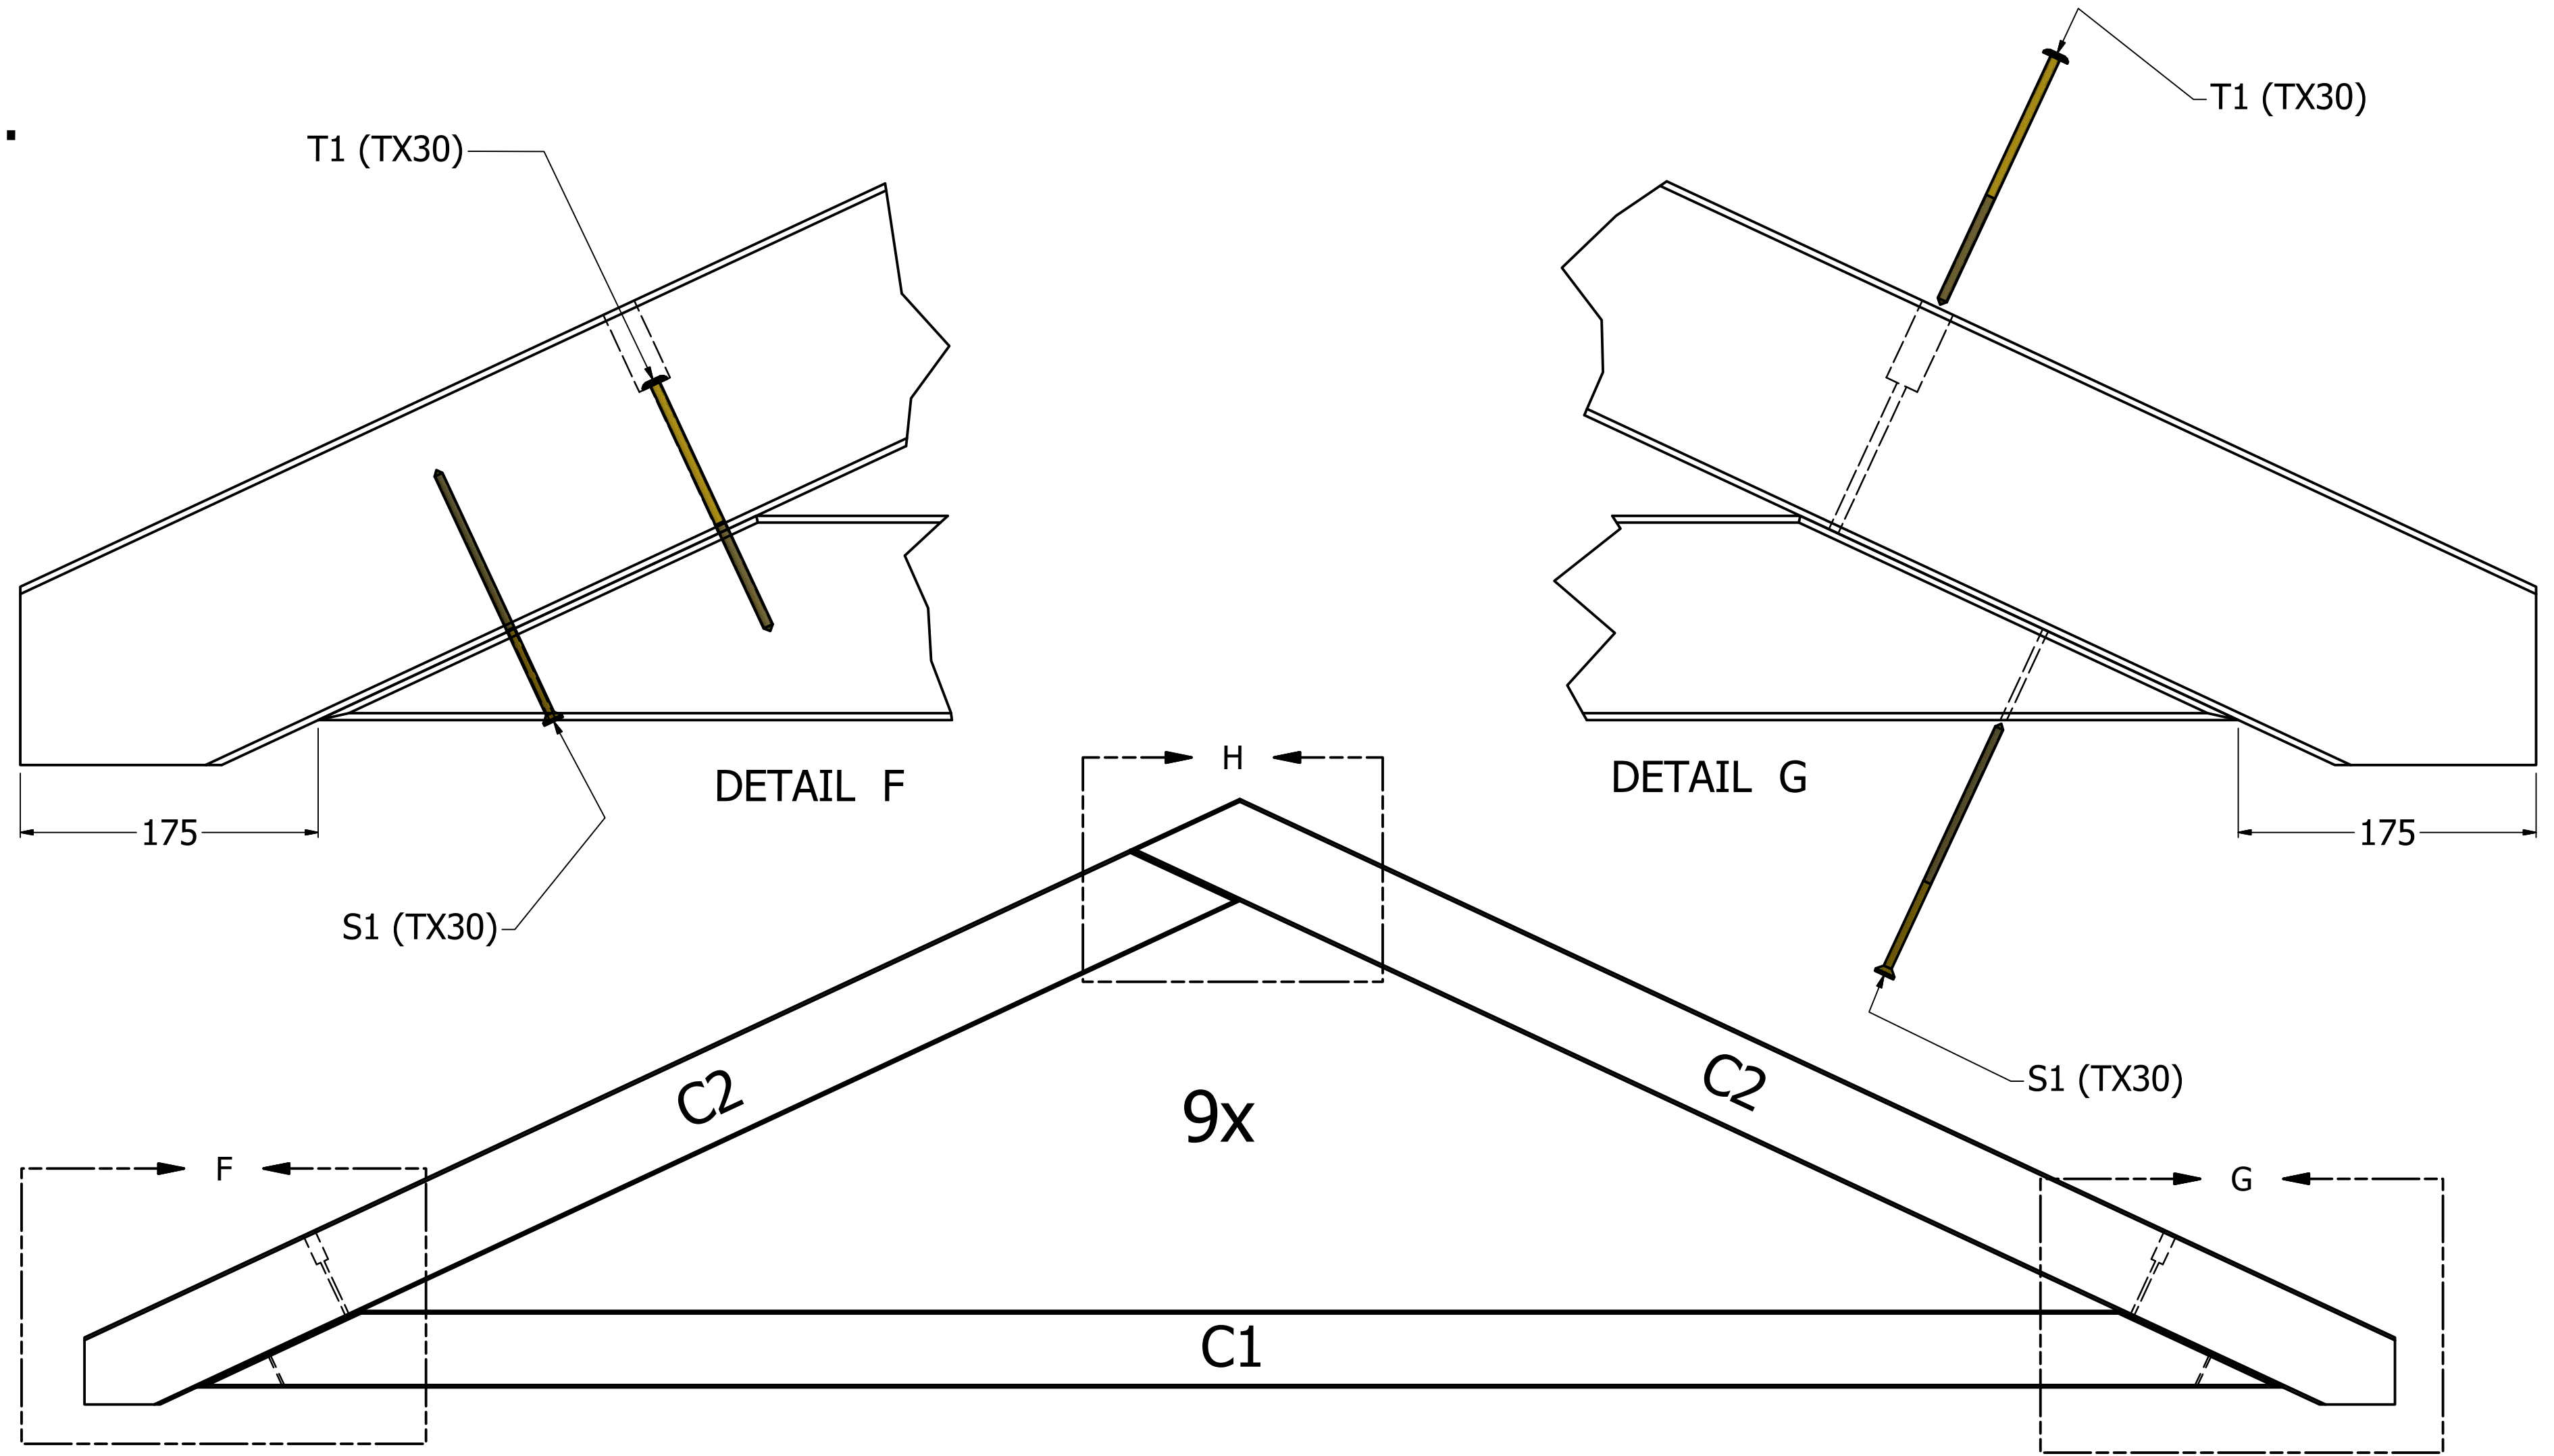

3.

Montagehandleiding / Assembly instructions /  
Montageanleitung / Les instructions d'installation  
42.7925 - Zadeldak Hamar XL 6800x4500x3600mm (bxdxh)

4.

5.

Montagehandleiding / Assembly instructions /  
 Montageanleitung / Les instructions d'installation  
 42.7925 - Zadeldak Hamar XL 6800x4500x3600mm (bxdxh)