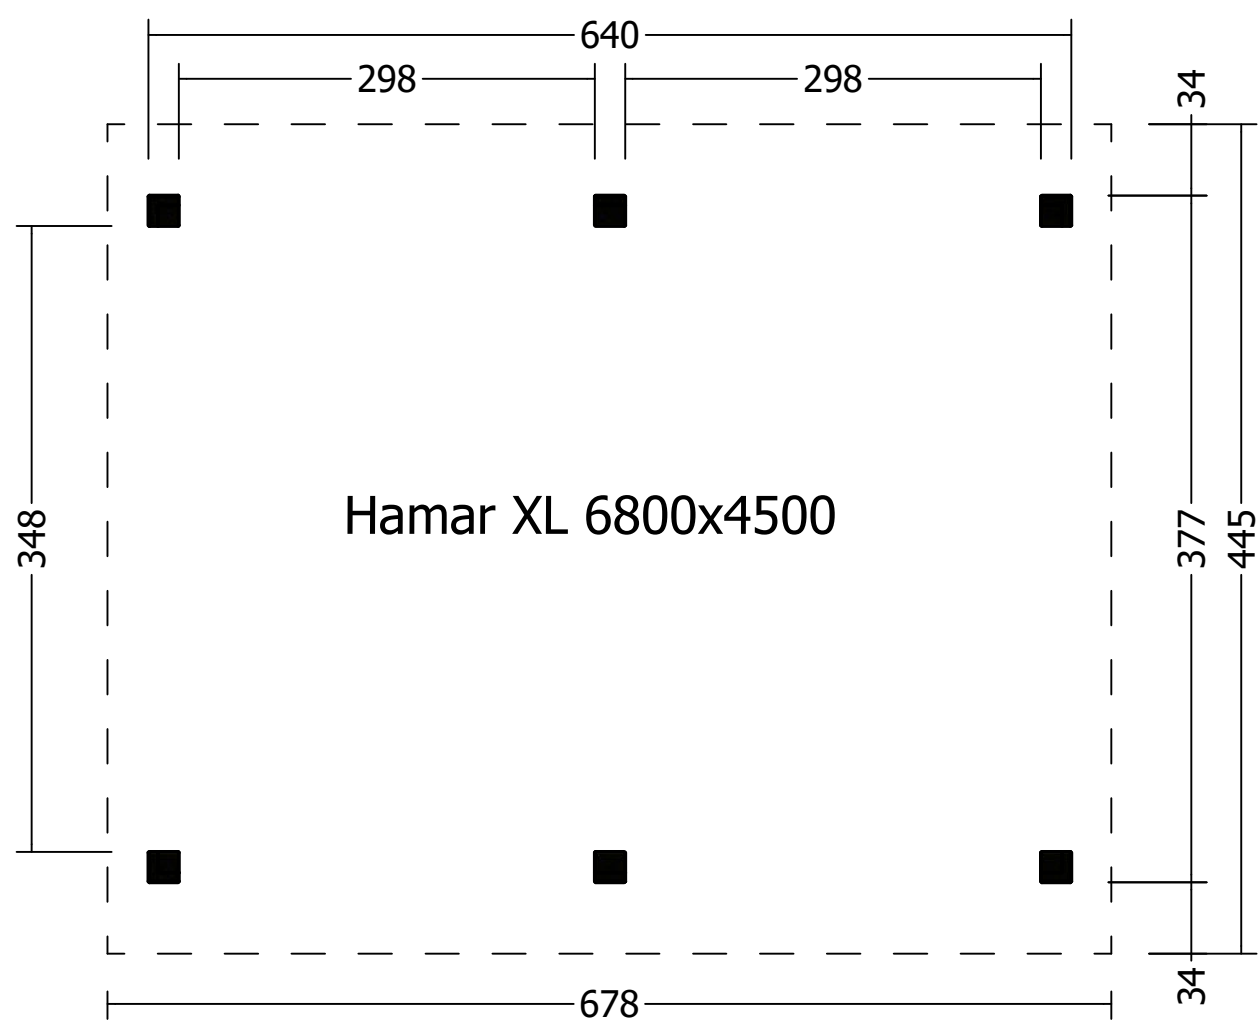

Montagehandleiding / Assembly instructions /  
Montageanleitung / Les instructions d'installation  
42.7925 - Zadeldak Hamar XL 6800x4500x3600mm (bxdxh)

A1=145x145x2445 (4x)

A2=145x145x2445 (2x)

B1=45x145x3198 (4x)

E2=16x140x2456 (4x)

Optie 2 / Option 2:  
18x165x4908 (30x)  
18x165x1783 (30x)

T1=6x160 (70x)

T2=6x100 (26x)

S1=6x160 (28x)

S2=6x100 (34x)

S3=6x60 (62x)

S4=5x40 (670x)

SP1=Ø6 (1x)

SP2=Ø20 (1x)

SP3=Ø3.5 (1x)

TX 25/30 (1x)

1.

2.

Beton/Concrete

Montagehandleiding / Assembly instructions /  
 Montageanleitung / Les instructions d'installation  
 42.7925 - Zadeldak Hamar XL 6800x4500x3600mm (bxdxh)

1.

Montagehandleiding / Assembly instructions /  
Montageanleitung / Les instructions d'installation  
42.7925 - Zadeldak Hamar XL 6800x4500x3600mm (bxdxh)

Montagehandleiding / Assembly instructions /  
 Montageanleitung / Les instructions d'installation  
 42.7925 - Zadeldak Hamar XL 6800x4500x3600mm (bxdxh)