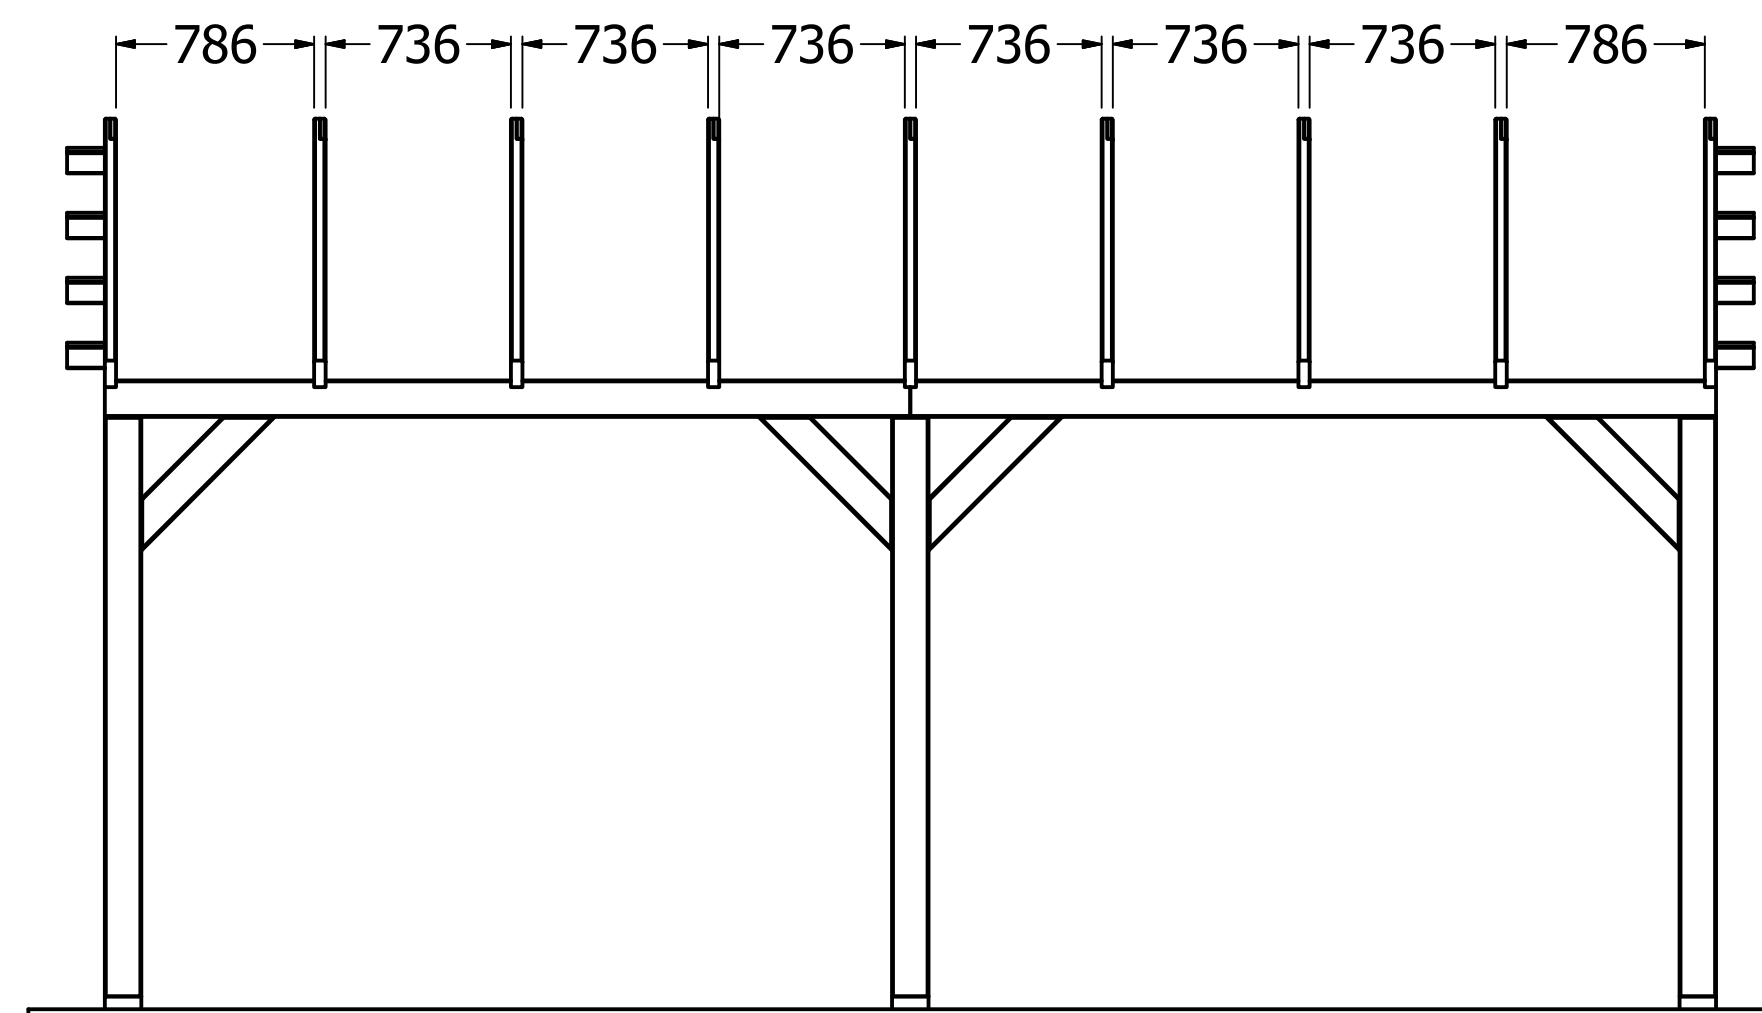

T1 (TX30)

DETAIL T

DETAIL U

12.

13.

Optie 2 / Option 2

14.

Montagehandleiding / Assembly instructions /  
Montageanleitung / Les instructions d'installation  
42.7925 - Zadeldak Hamar XL 6800x4500x3600mm (bxdxh)