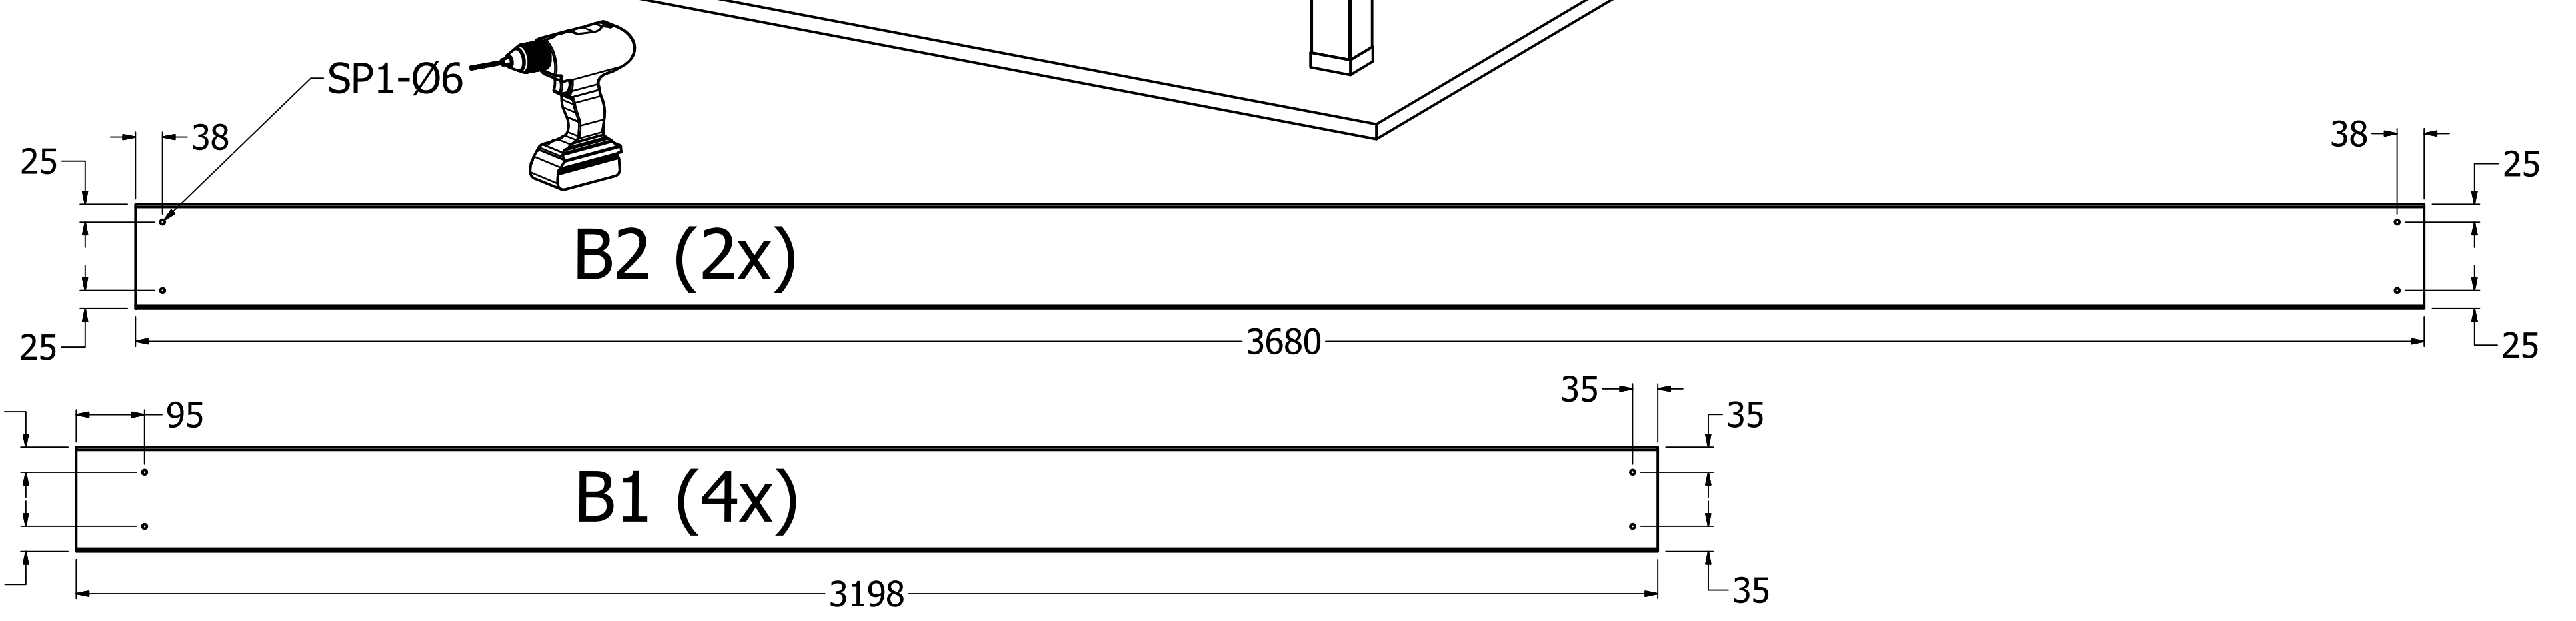

Montagehandleiding / Assembly instructions /
Montageanleitung / Les instructions d'installation
42.7925 - Zadeldak Hamar XL 6800x4500x3600mm (bxdxh)