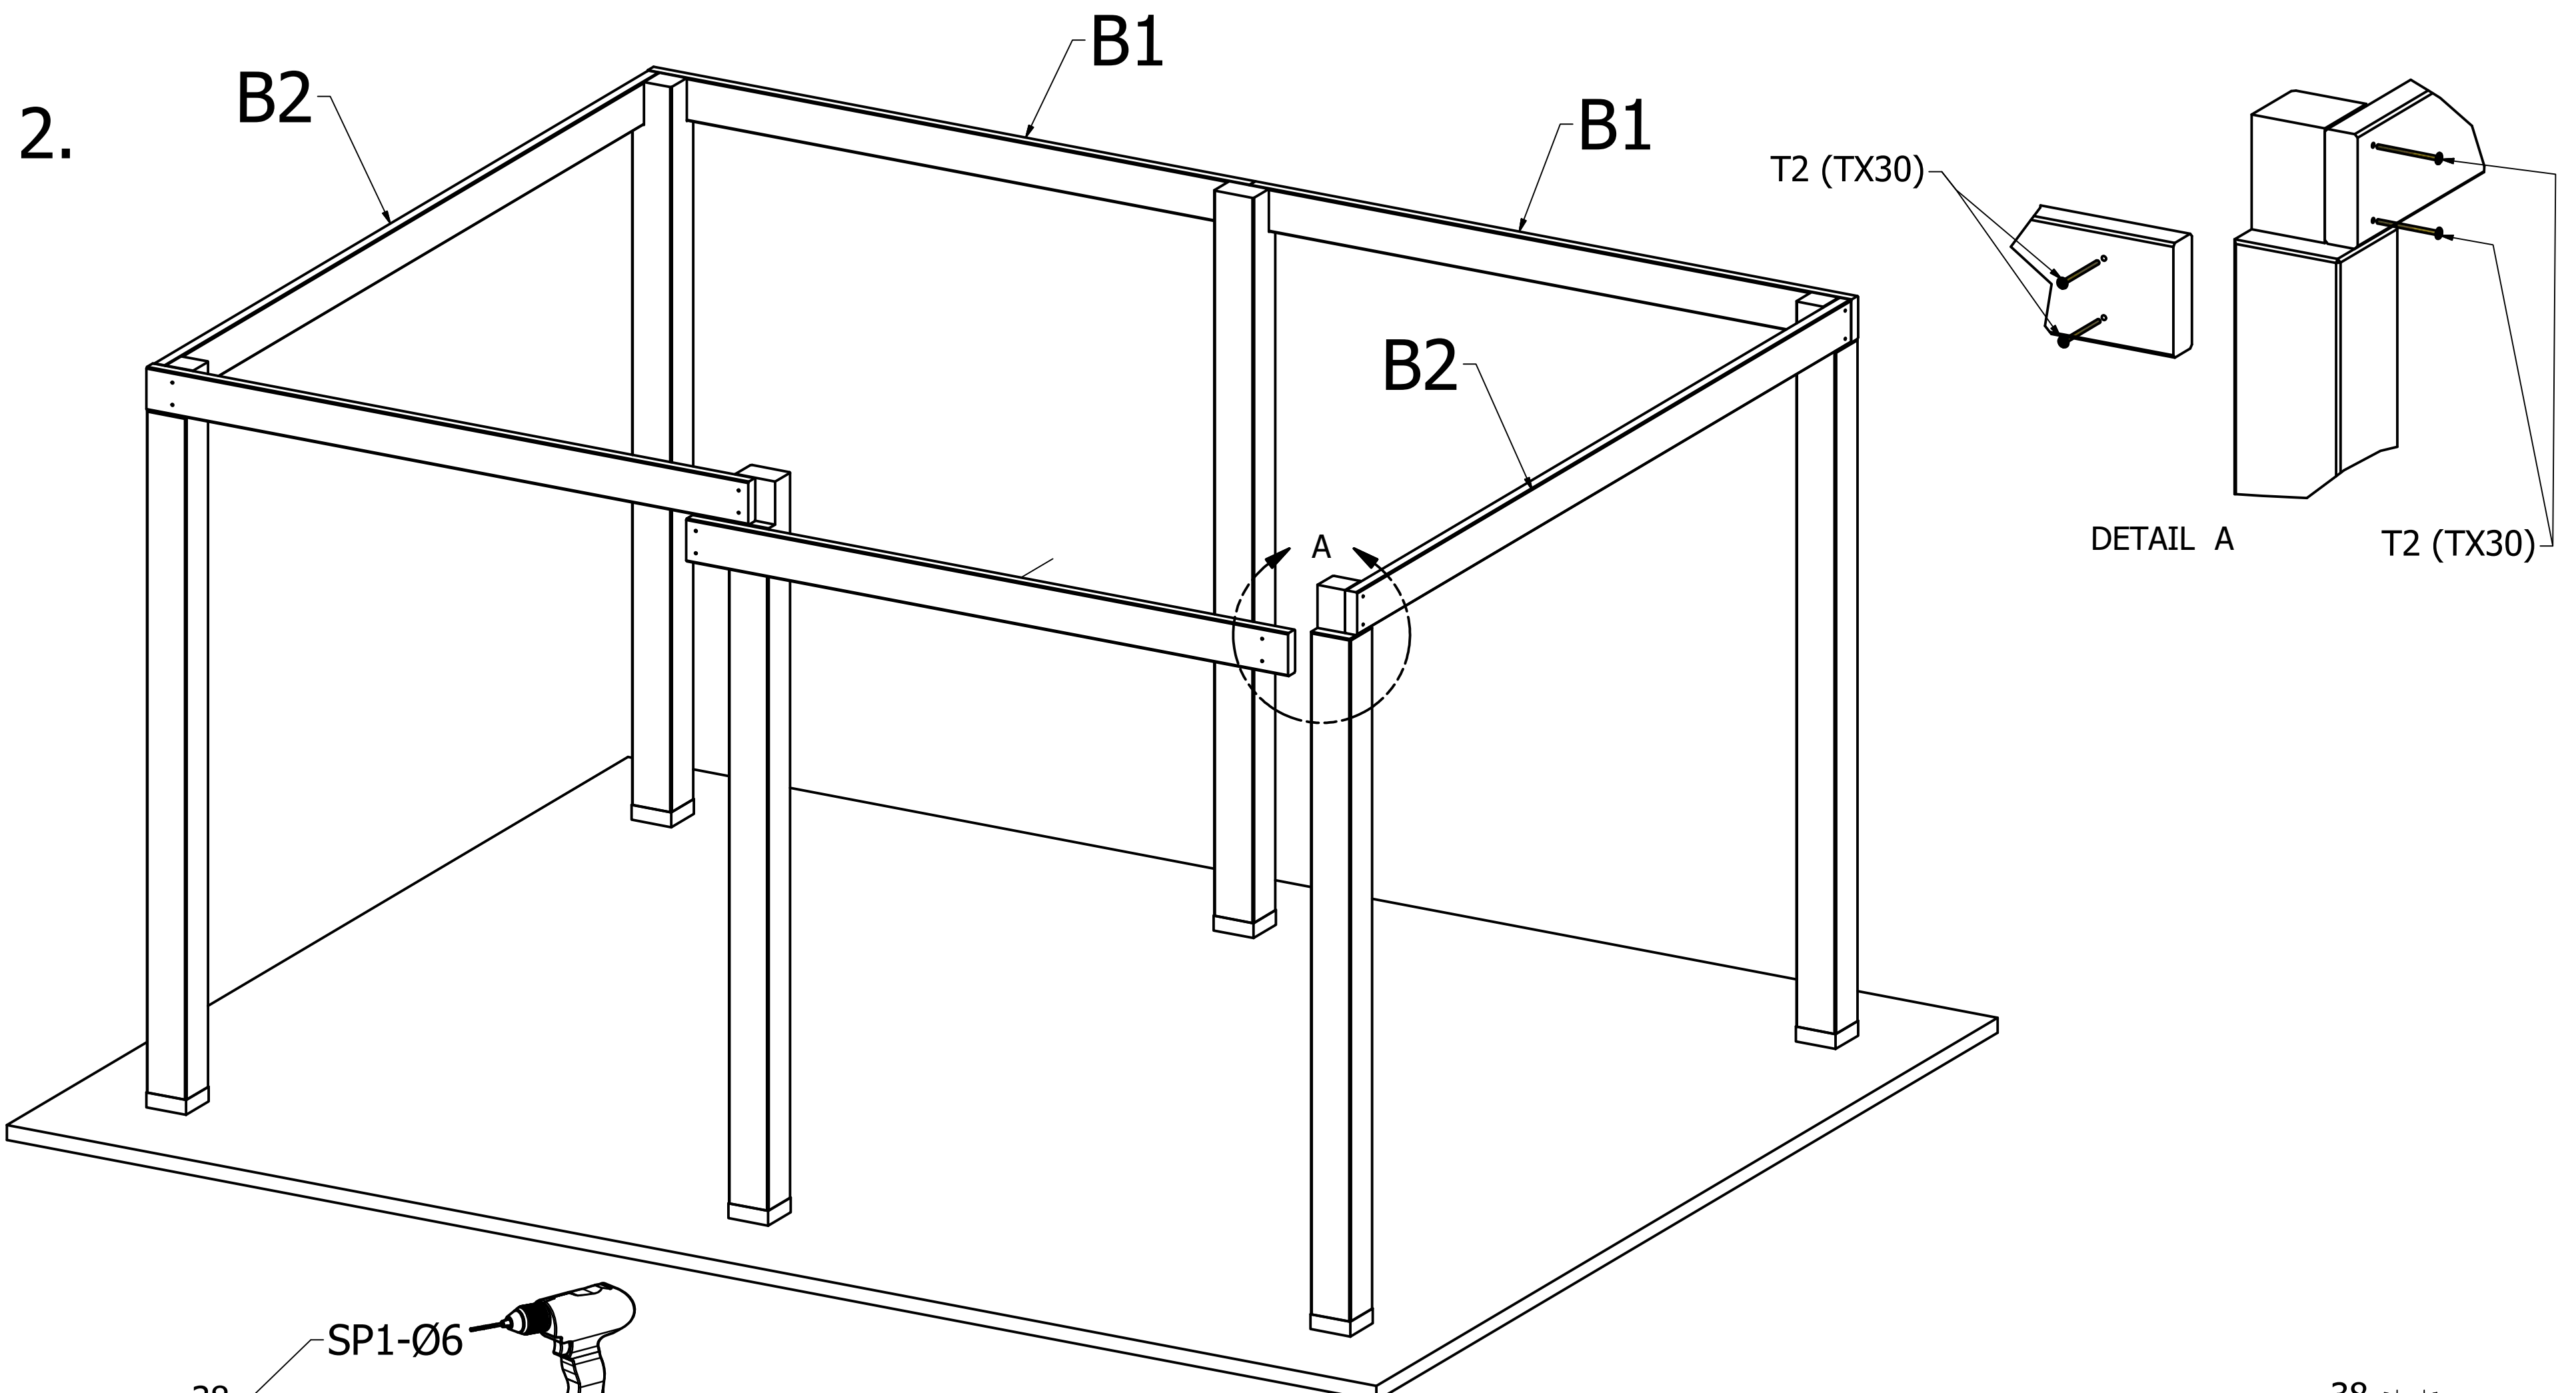

Montagehandleiding / Assembly instructions /
Montageanleitung / Les instructions d'installation
42.7925 - Zadeldak Hamar XL 6800x4500x3600mm (bxdxh)