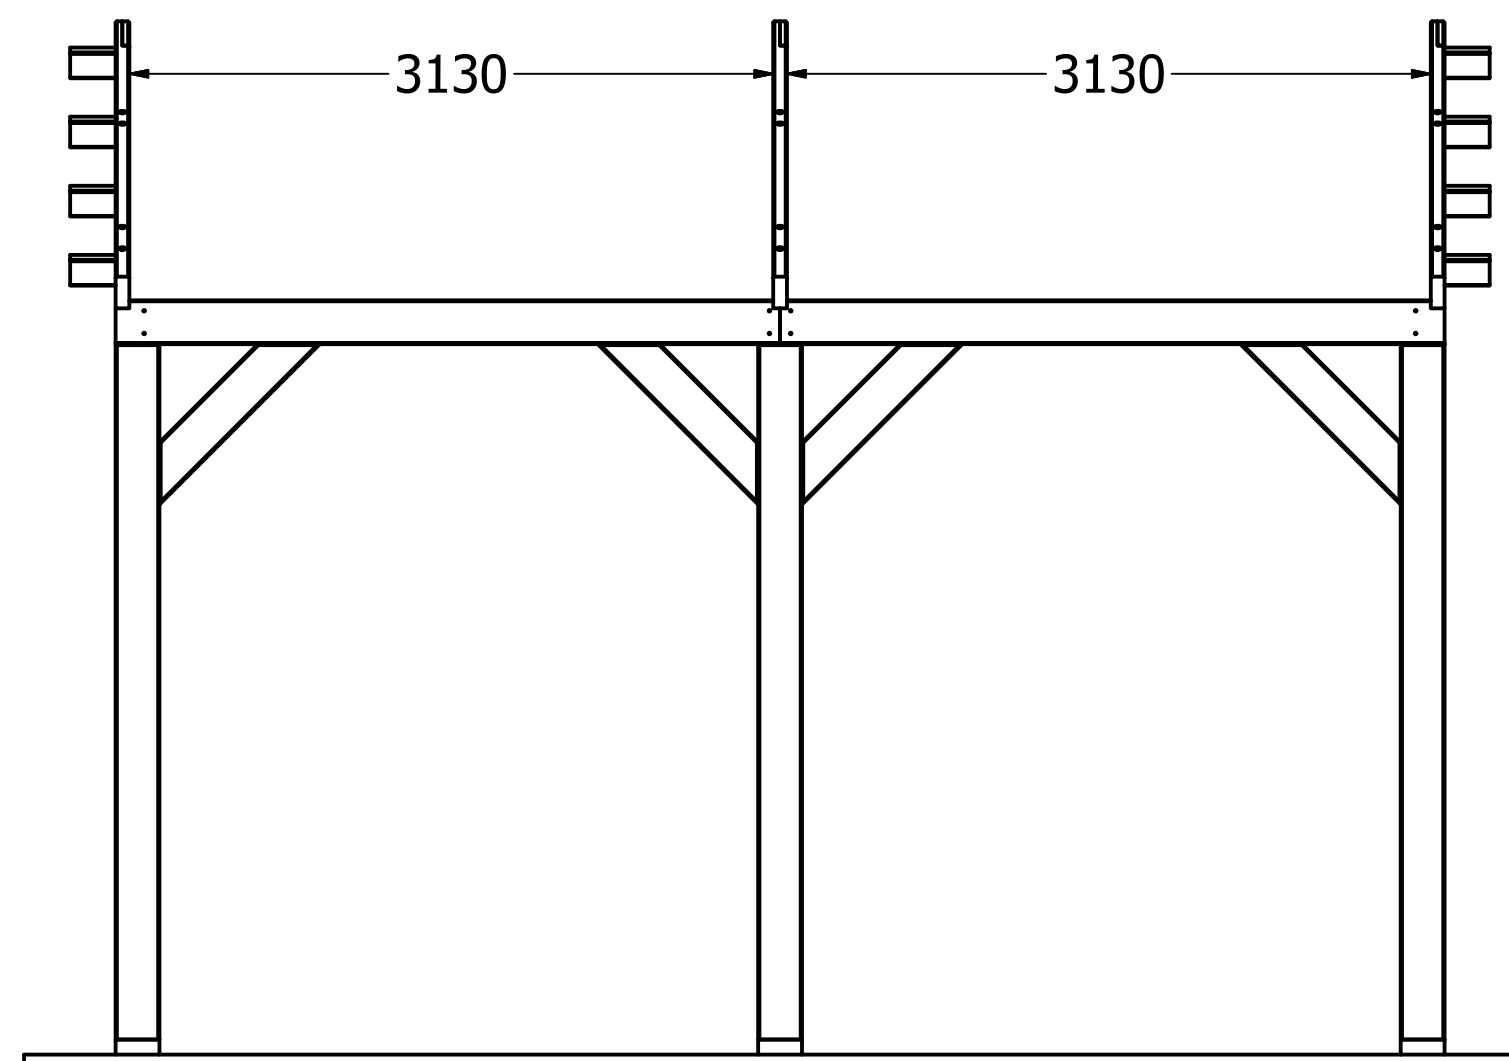

3.

Montagehandleiding / Assembly instructions /  
Montageanleitung / Les instructions d'installation  
42.7925 - Zadeldak Hamar XL 6800x4500x3600mm (bxdxh)

4.

5.

Montagehandleiding / Assembly instructions /  
 Montageanleitung / Les instructions d'installation  
 42.7925 - Zadeldak Hamar XL 6800x4500x3600mm (bxdxh)

T1 (TX30)

DETAIL T

DETAIL U

12.

13.

Optie 2 / Option 2

14.

Montagehandleiding / Assembly instructions /  
Montageanleitung / Les instructions d'installation  
42.7925 - Zadeldak Hamar XL 6800x4500x3600mm (bxdxh)