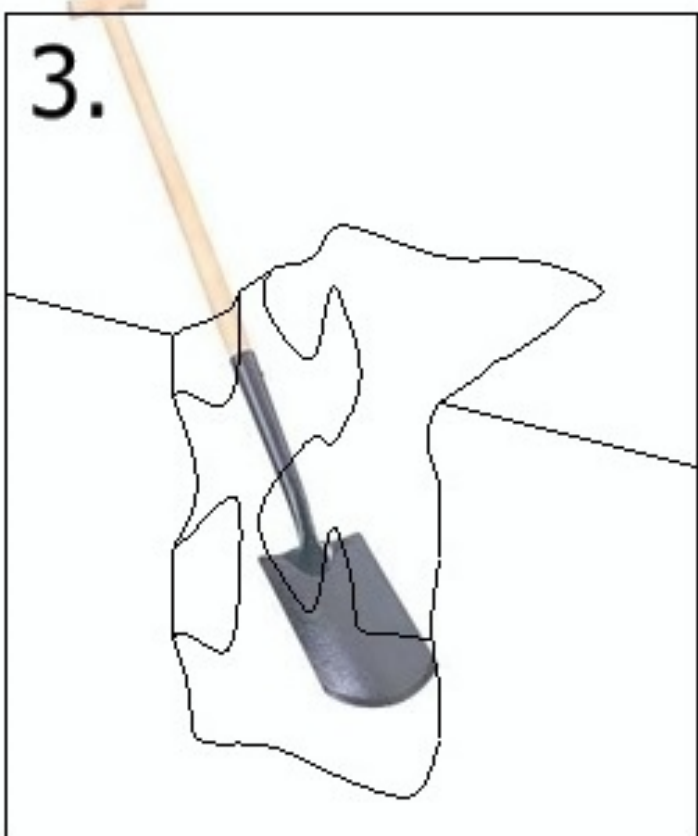

SP1=Ø6 (1x)

SP2=Ø20 (1x)

SP3=Ø3.5 (1x)

TX 25/30 (1x)

1.

2.

Beton/Concrete

Montagehandleiding / Assembly instructions /  
 Montageanleitung / Les instructions d'installation  
 42.7925 - Zadeldak Hamar XL 6800x4500x3600mm (bxdxh)