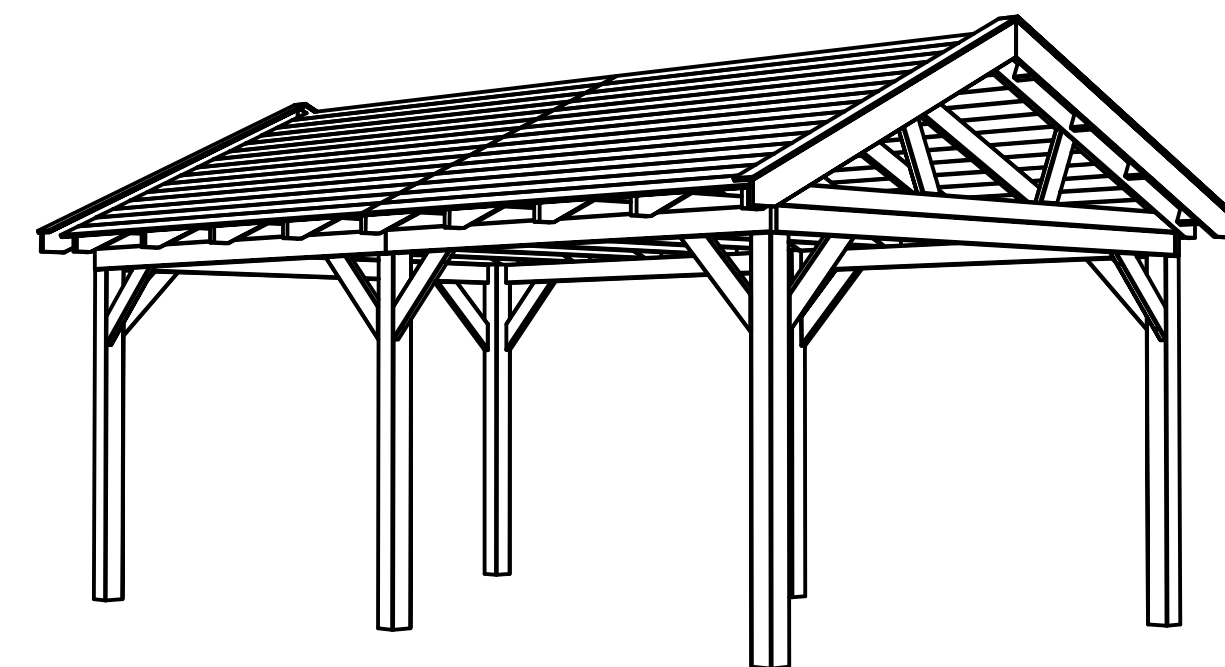

SP1=Ø6 (1x)

SP2=Ø20 (1x)

SP3=Ø3.5 (1x)

TX 25/30 (1x)

1.

2.

Beton/Concrete

Montagehandleiding / Assembly instructions /  
 Montageanleitung / Les instructions d'installation  
 42.7925 - Zadeldak Hamar XL 6800x4500x3600mm (bxdxh)