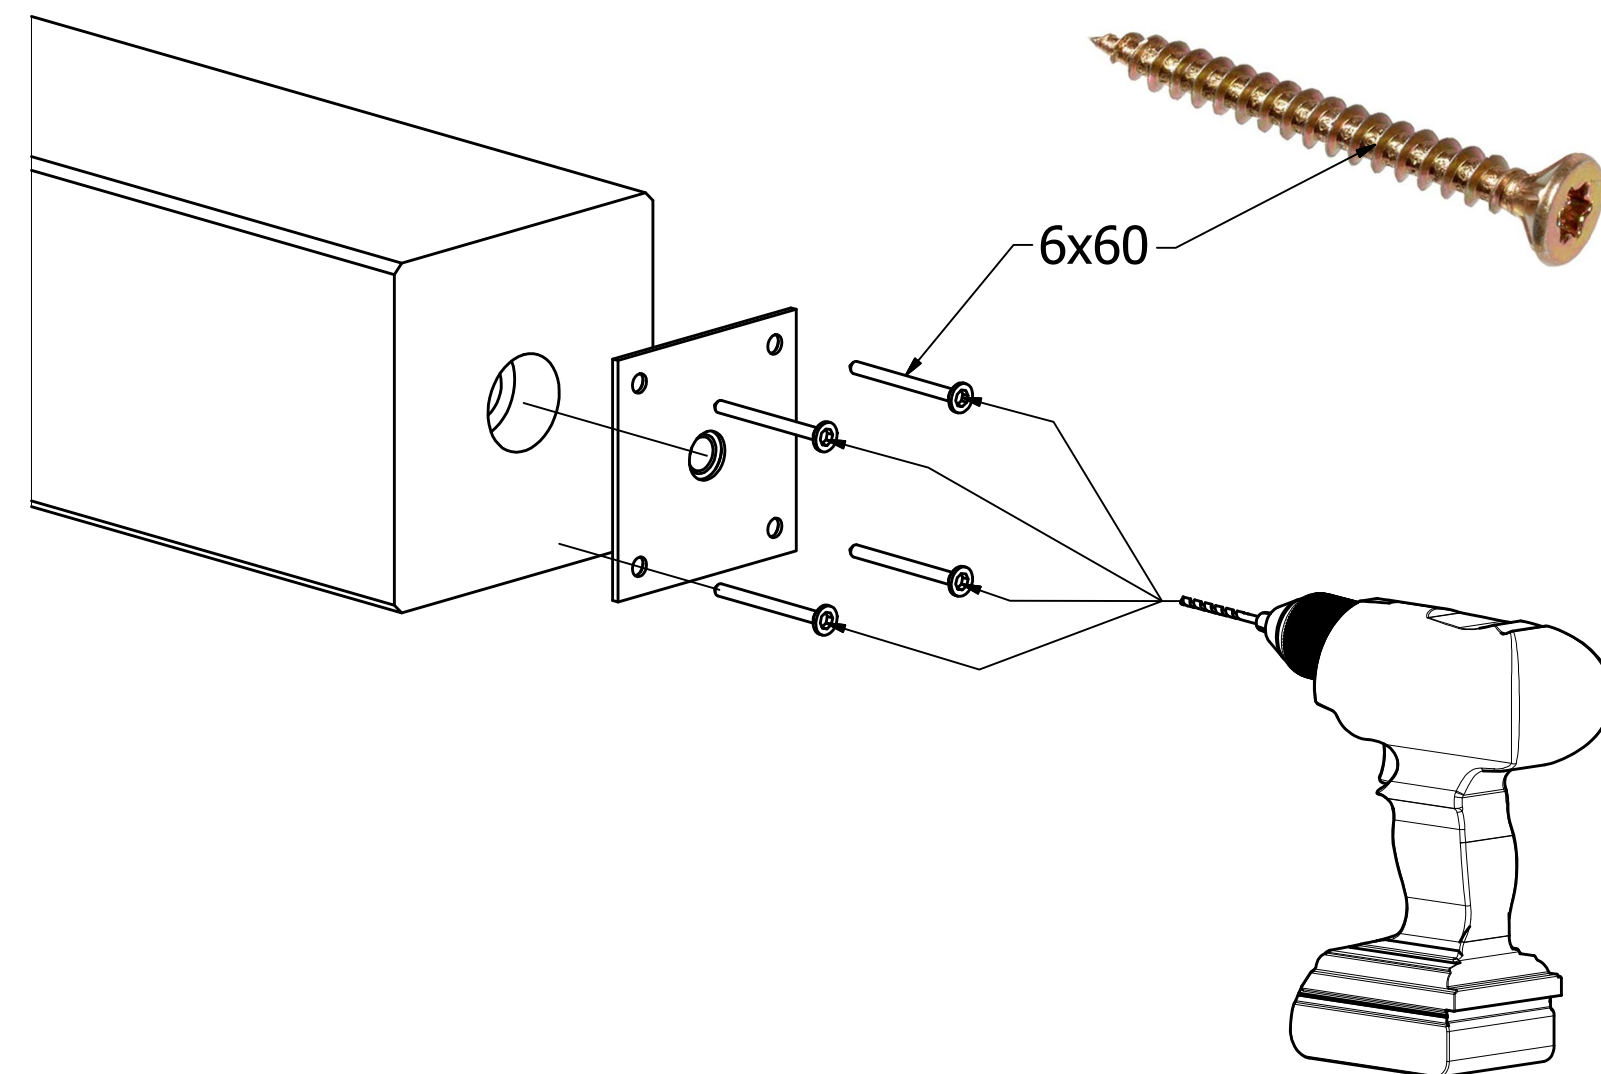

SP1=Ø6 (1x)

SP2=Ø20 (1x)

SP3=Ø3.5 (1x)

TX 25/30 (1x)

1.

2.

Beton/Concrete

Montagehandleiding / Assembly instructions /  
 Montageanleitung / Les instructions d'installation  
 42.7925 - Zadeldak Hamar XL 6800x4500x3600mm (bxdxh)