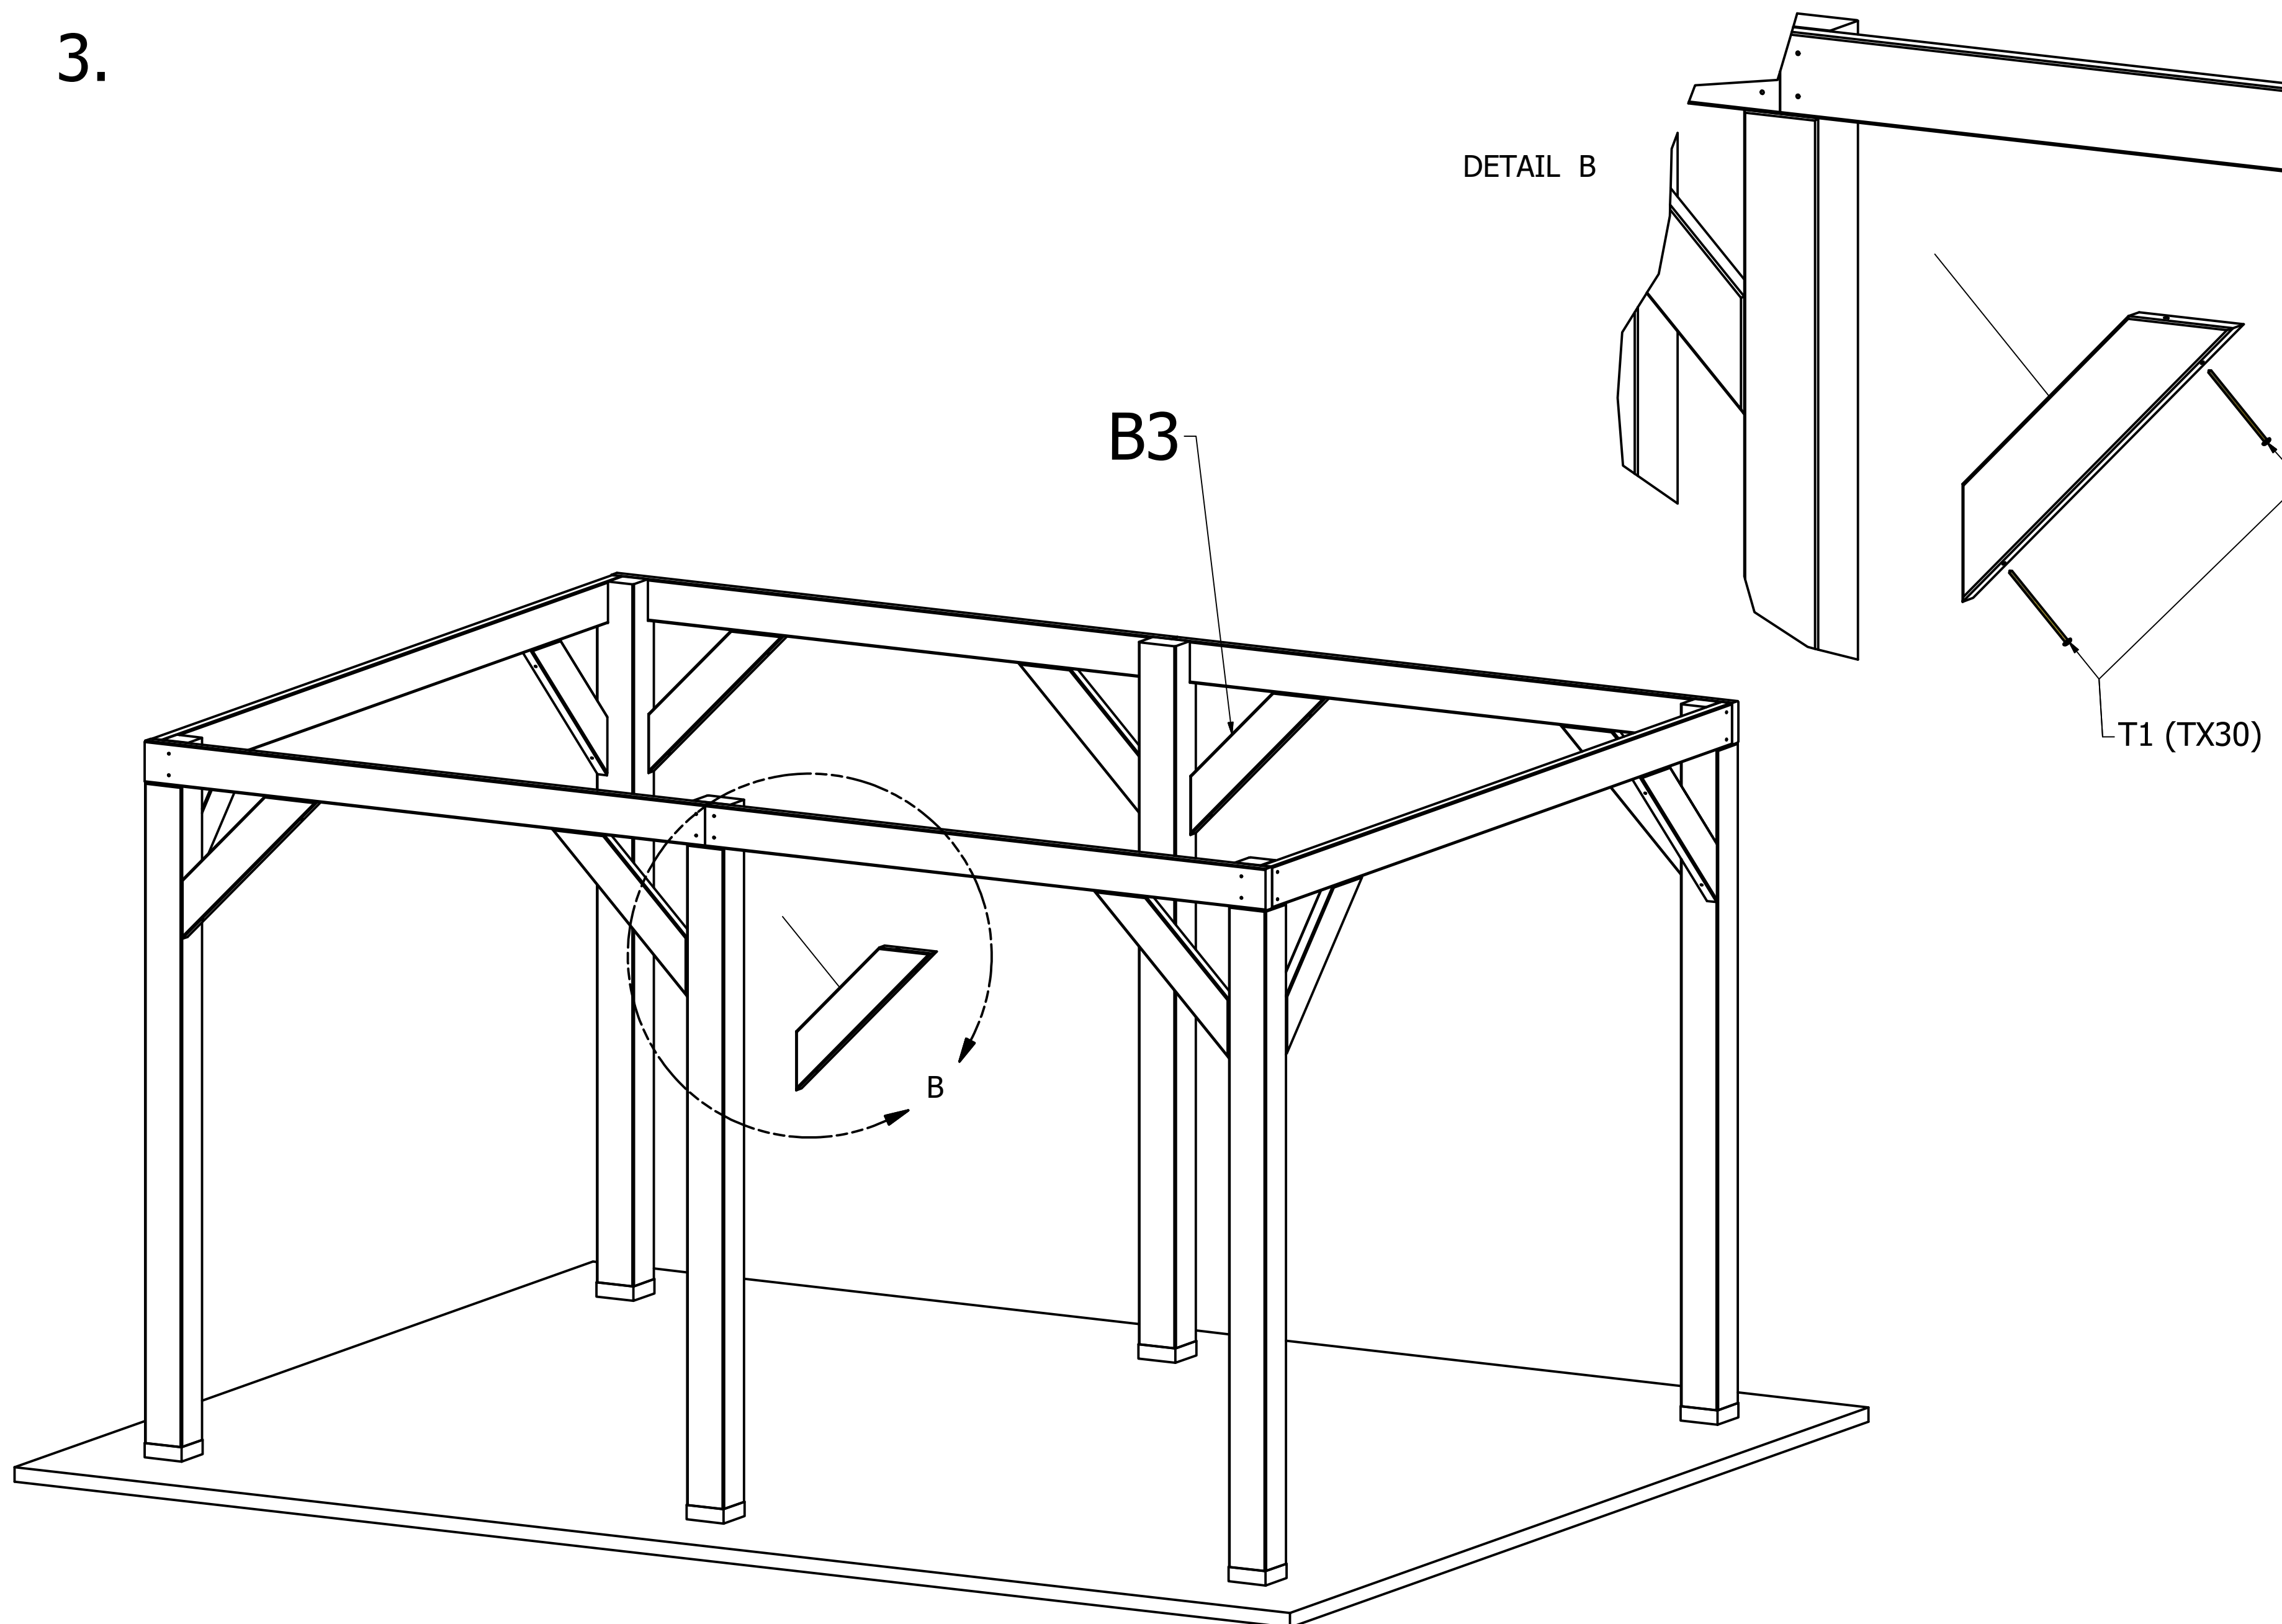

3.

Montagehandleiding / Assembly instructions /
Montageanleitung / Les instructions d'installation
42.7925 - Zadeldak Hamar XL 6800x4500x3600mm (bxdxh)