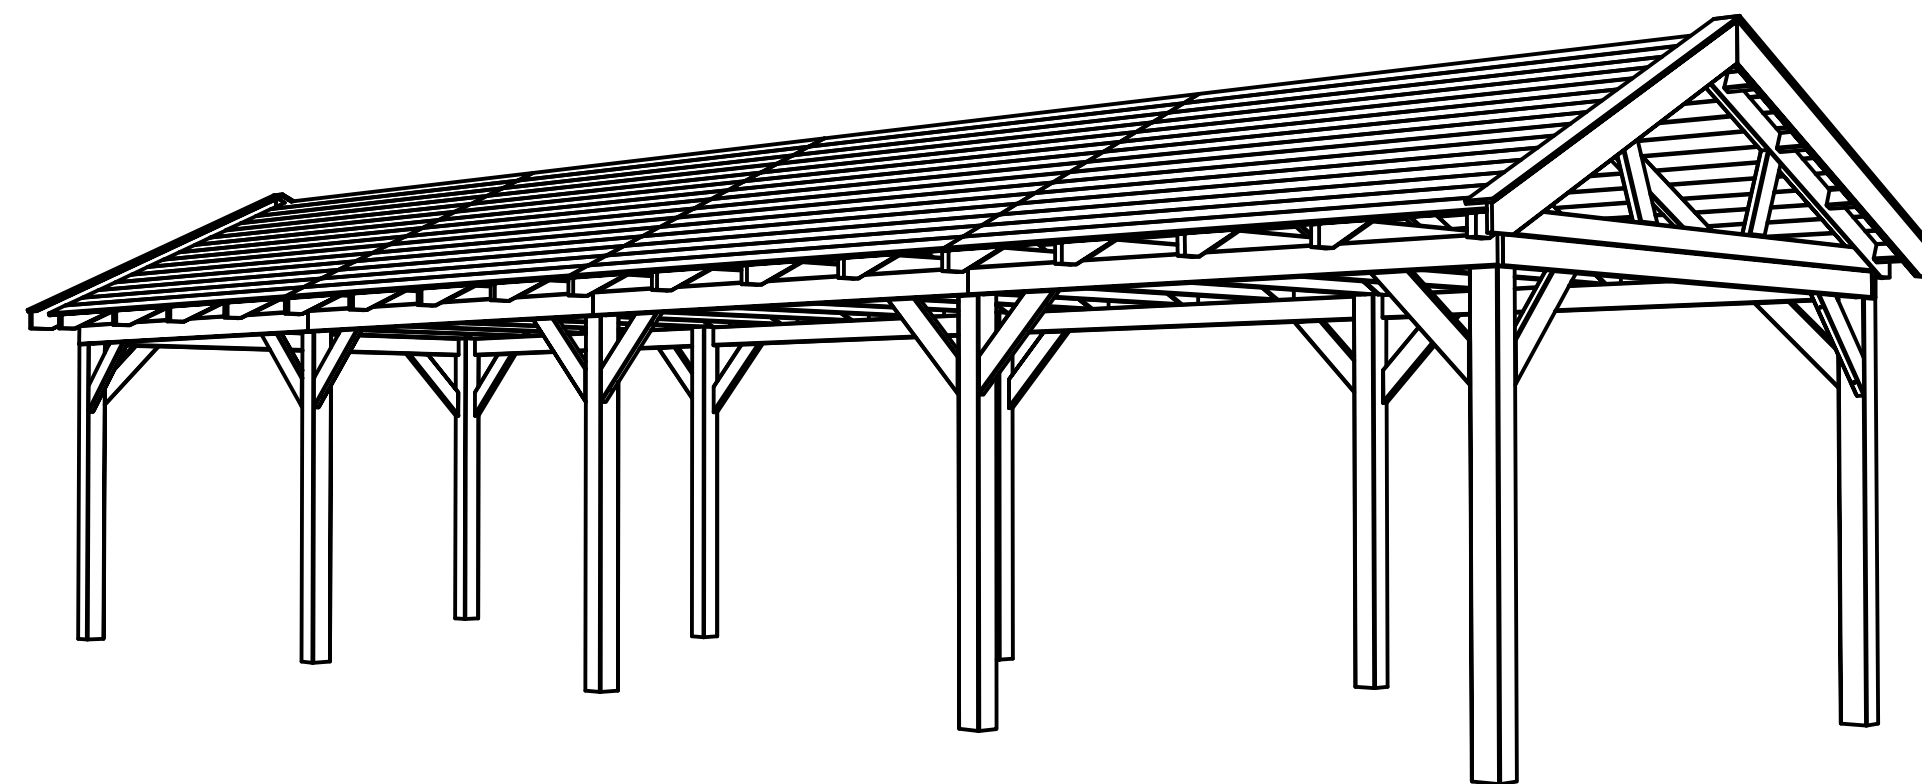

SP1=Ø6 (1x)

SP2=Ø20 (1x)

SP3=Ø3.5 (1x)

TX 25/30 (1x)

1.

2.

Beton/Concrete

Montagehandleiding / Assembly instructions /  
 Montageanleitung / Les instructions d'installation  
 42.7925 - Zadeldak Hamar XL 6800x4500x3600mm (bxdxh)