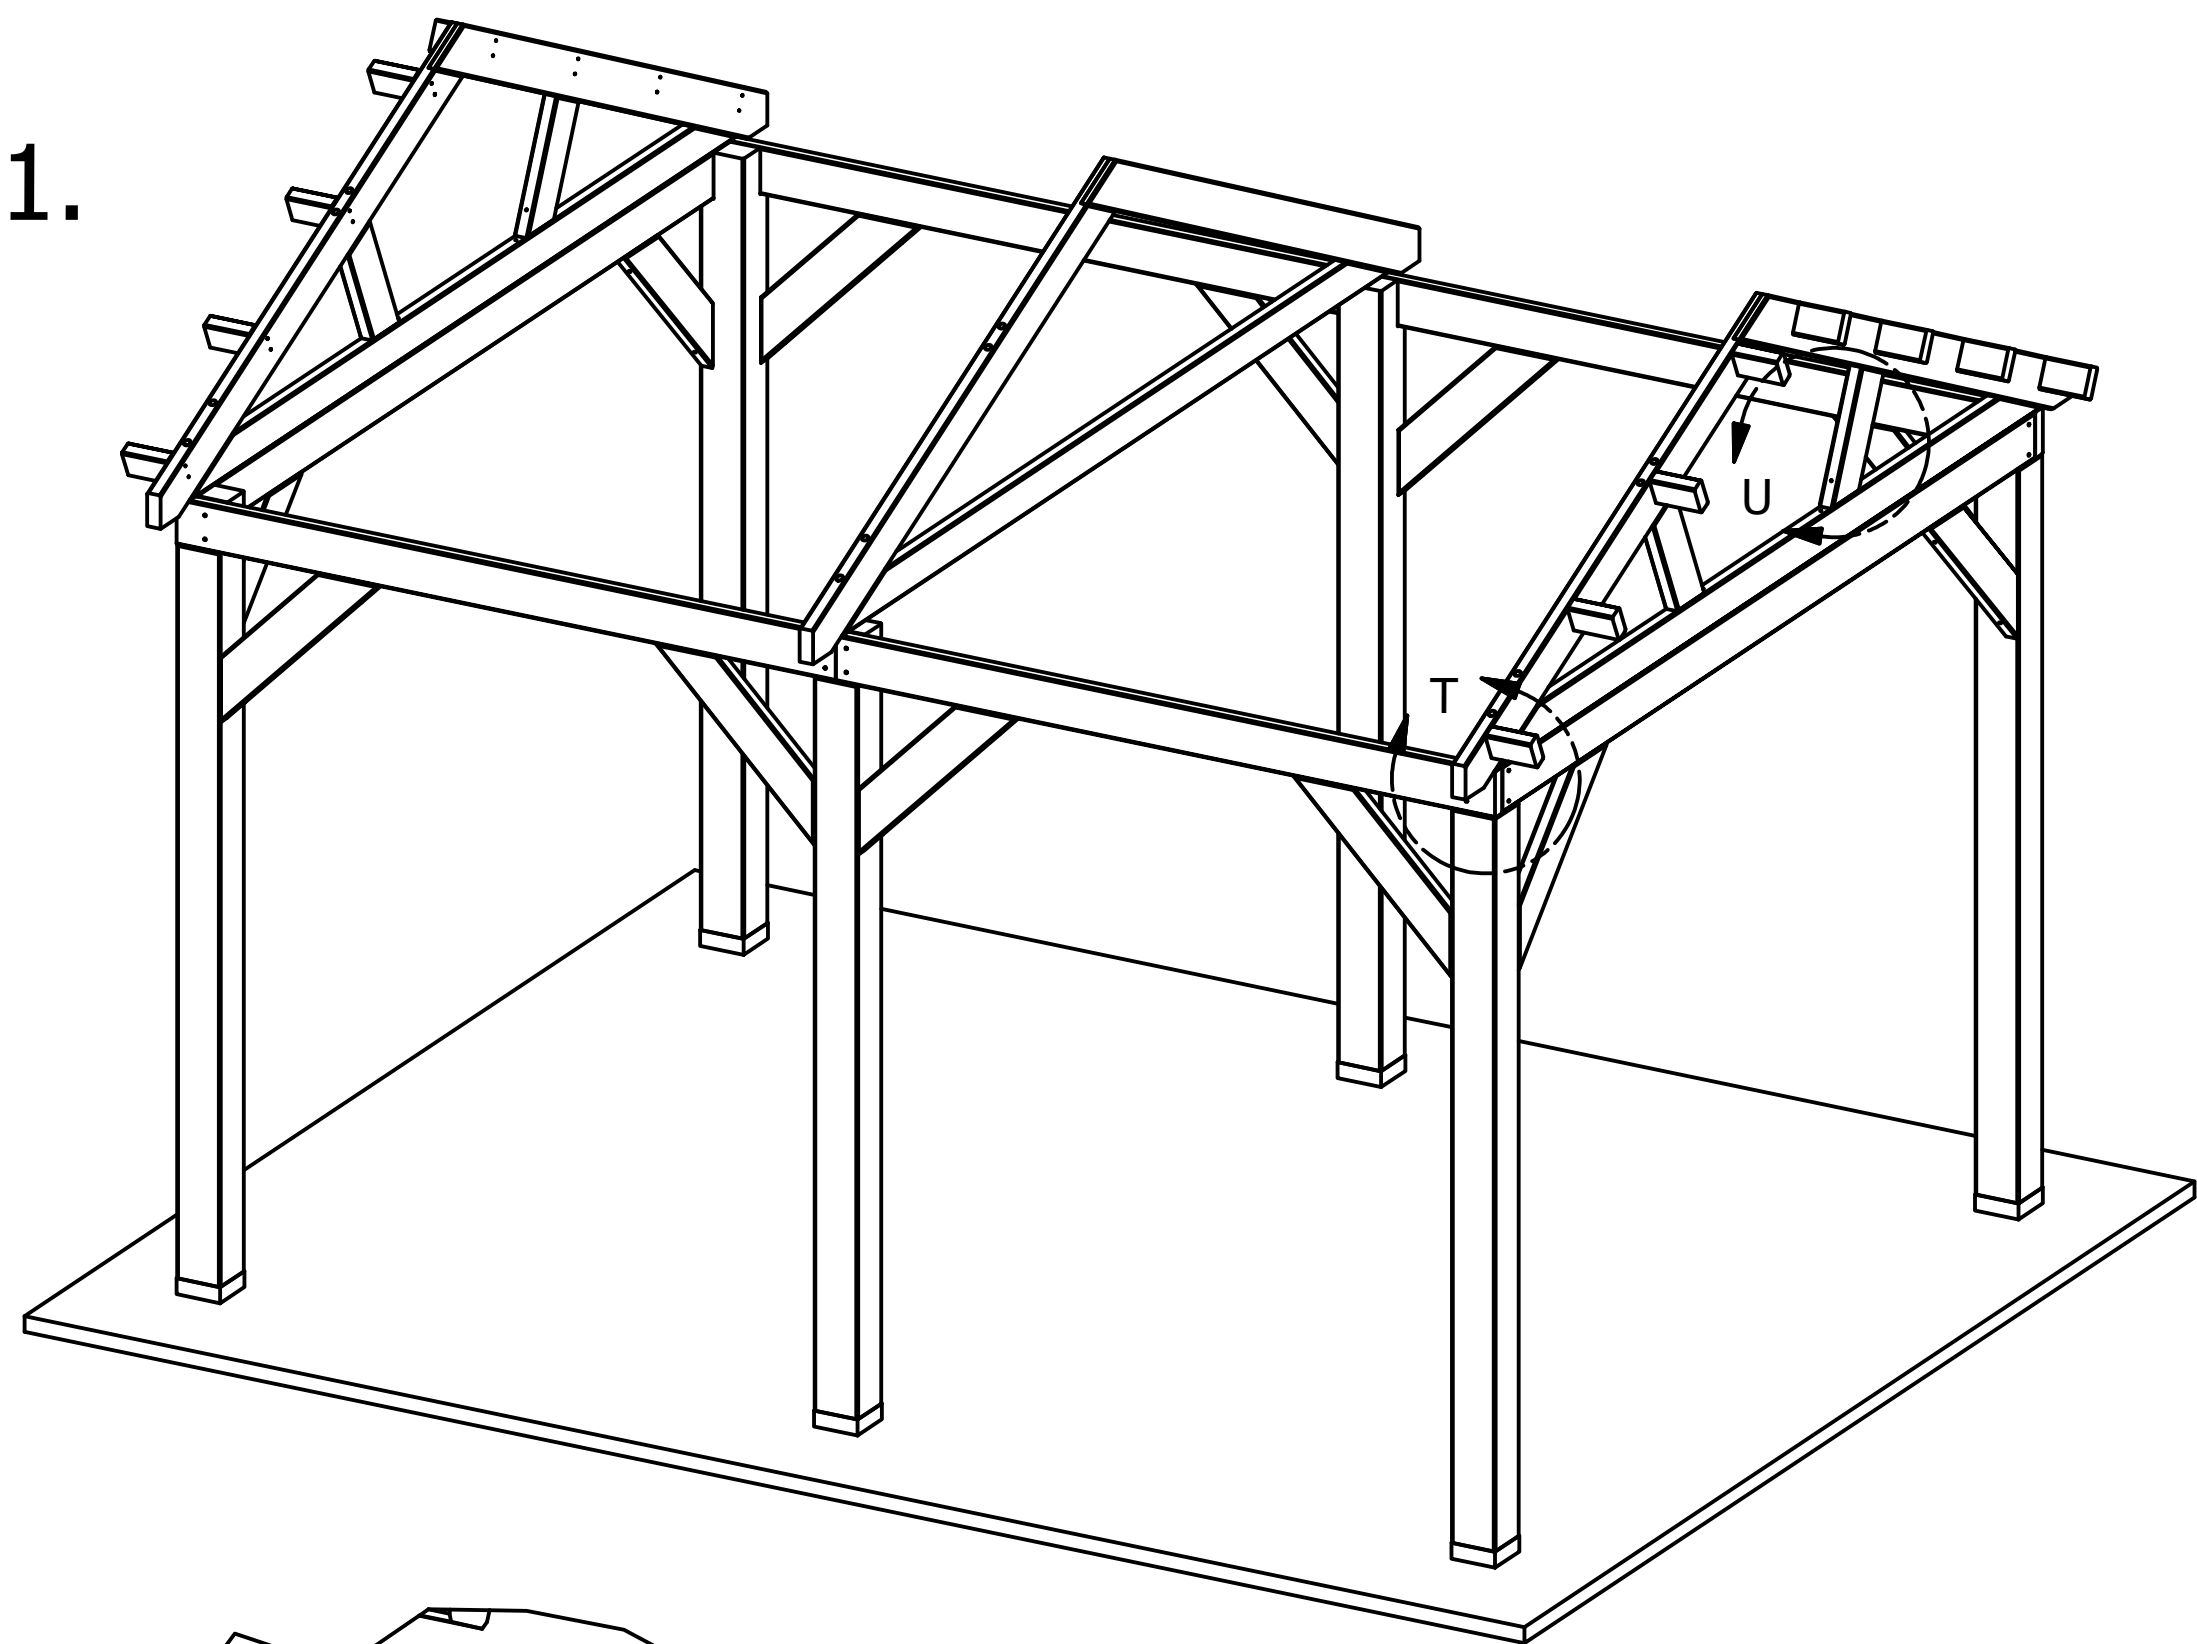

T1 (TX30)

DETAIL T

DETAIL U

12.

13.

Optie 2 / Option 2

14.

Montagehandleiding / Assembly instructions /  
Montageanleitung / Les instructions d'installation  
42.7925 - Zadeldak Hamar XL 6800x4500x3600mm (bxdxh)