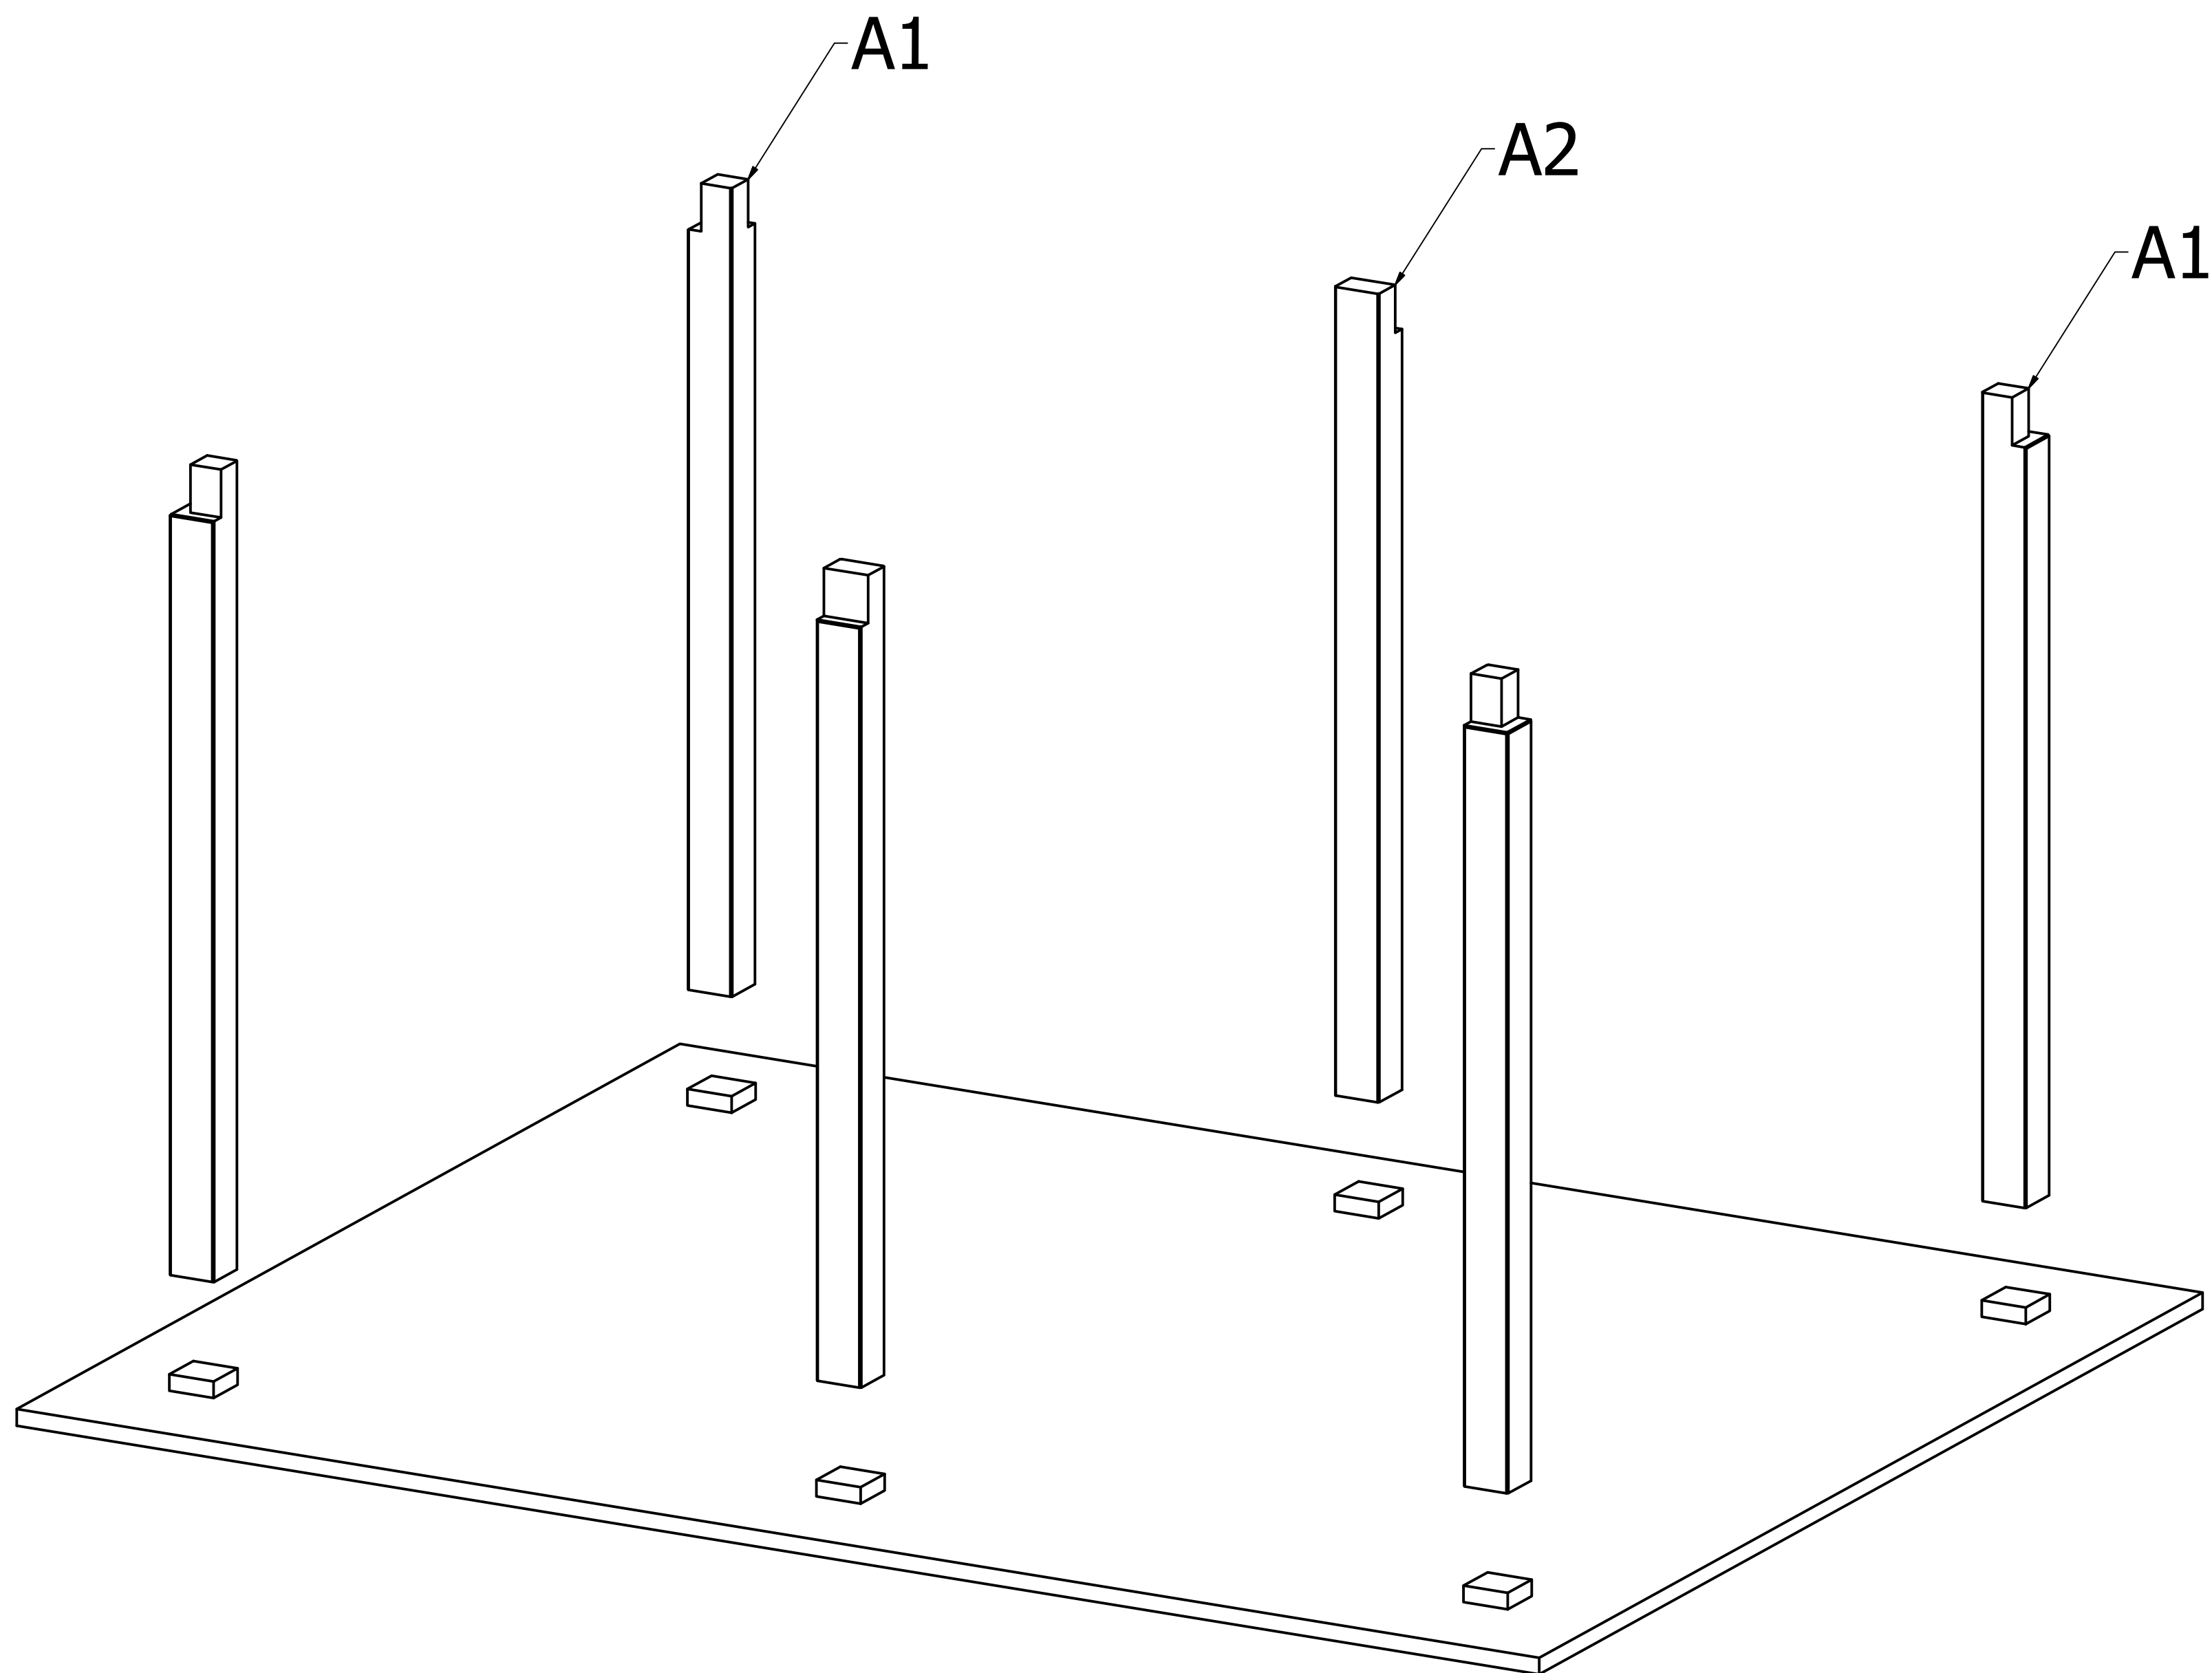

1.

Montagehandleiding / Assembly instructions /
Montageanleitung / Les instructions d'installation
42.7925 - Zadeldak Hamar XL 6800x4500x3600mm (bxdxh)