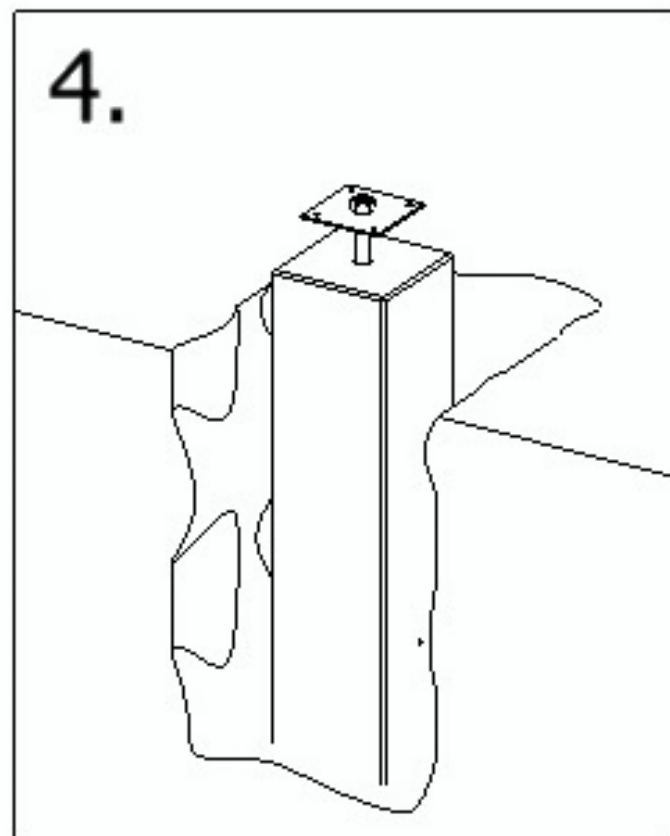

SP1=Ø6 (1x)

SP2=Ø20 (1x)

SP3=Ø3.5 (1x)

TX 25/30 (1x)

1.

2.

Beton/Concrete

Montagehandleiding / Assembly instructions /  
 Montageanleitung / Les instructions d'installation  
 42.7925 - Zadeldak Hamar XL 6800x4500x3600mm (bxdxh)