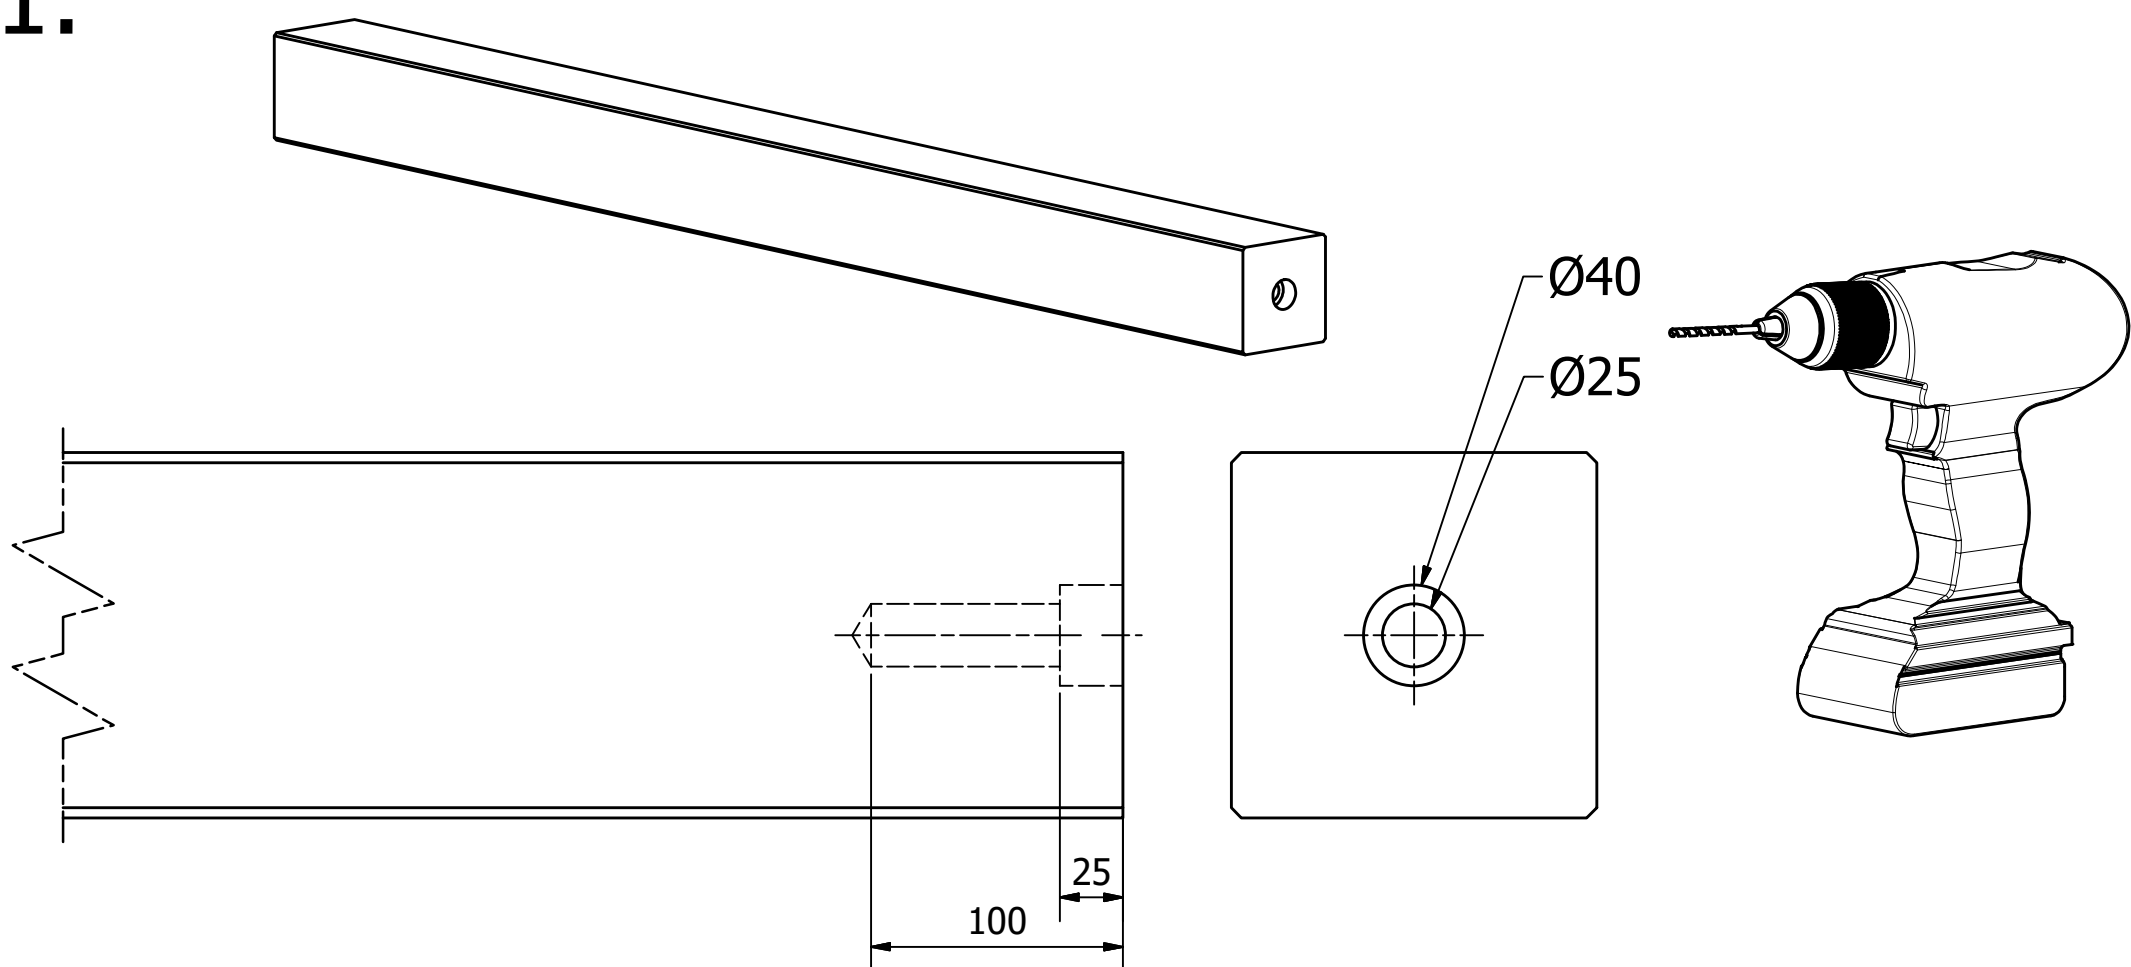

SP1=Ø6 (1x)

SP2=Ø20 (1x)

SP3=Ø3.5 (1x)

TX 25/30 (1x)

1.

2.

Beton/Concrete

Montagehandleiding / Assembly instructions /  
 Montageanleitung / Les instructions d'installation  
 42.7925 - Zadeldak Hamar XL 6800x4500x3600mm (bxdxh)