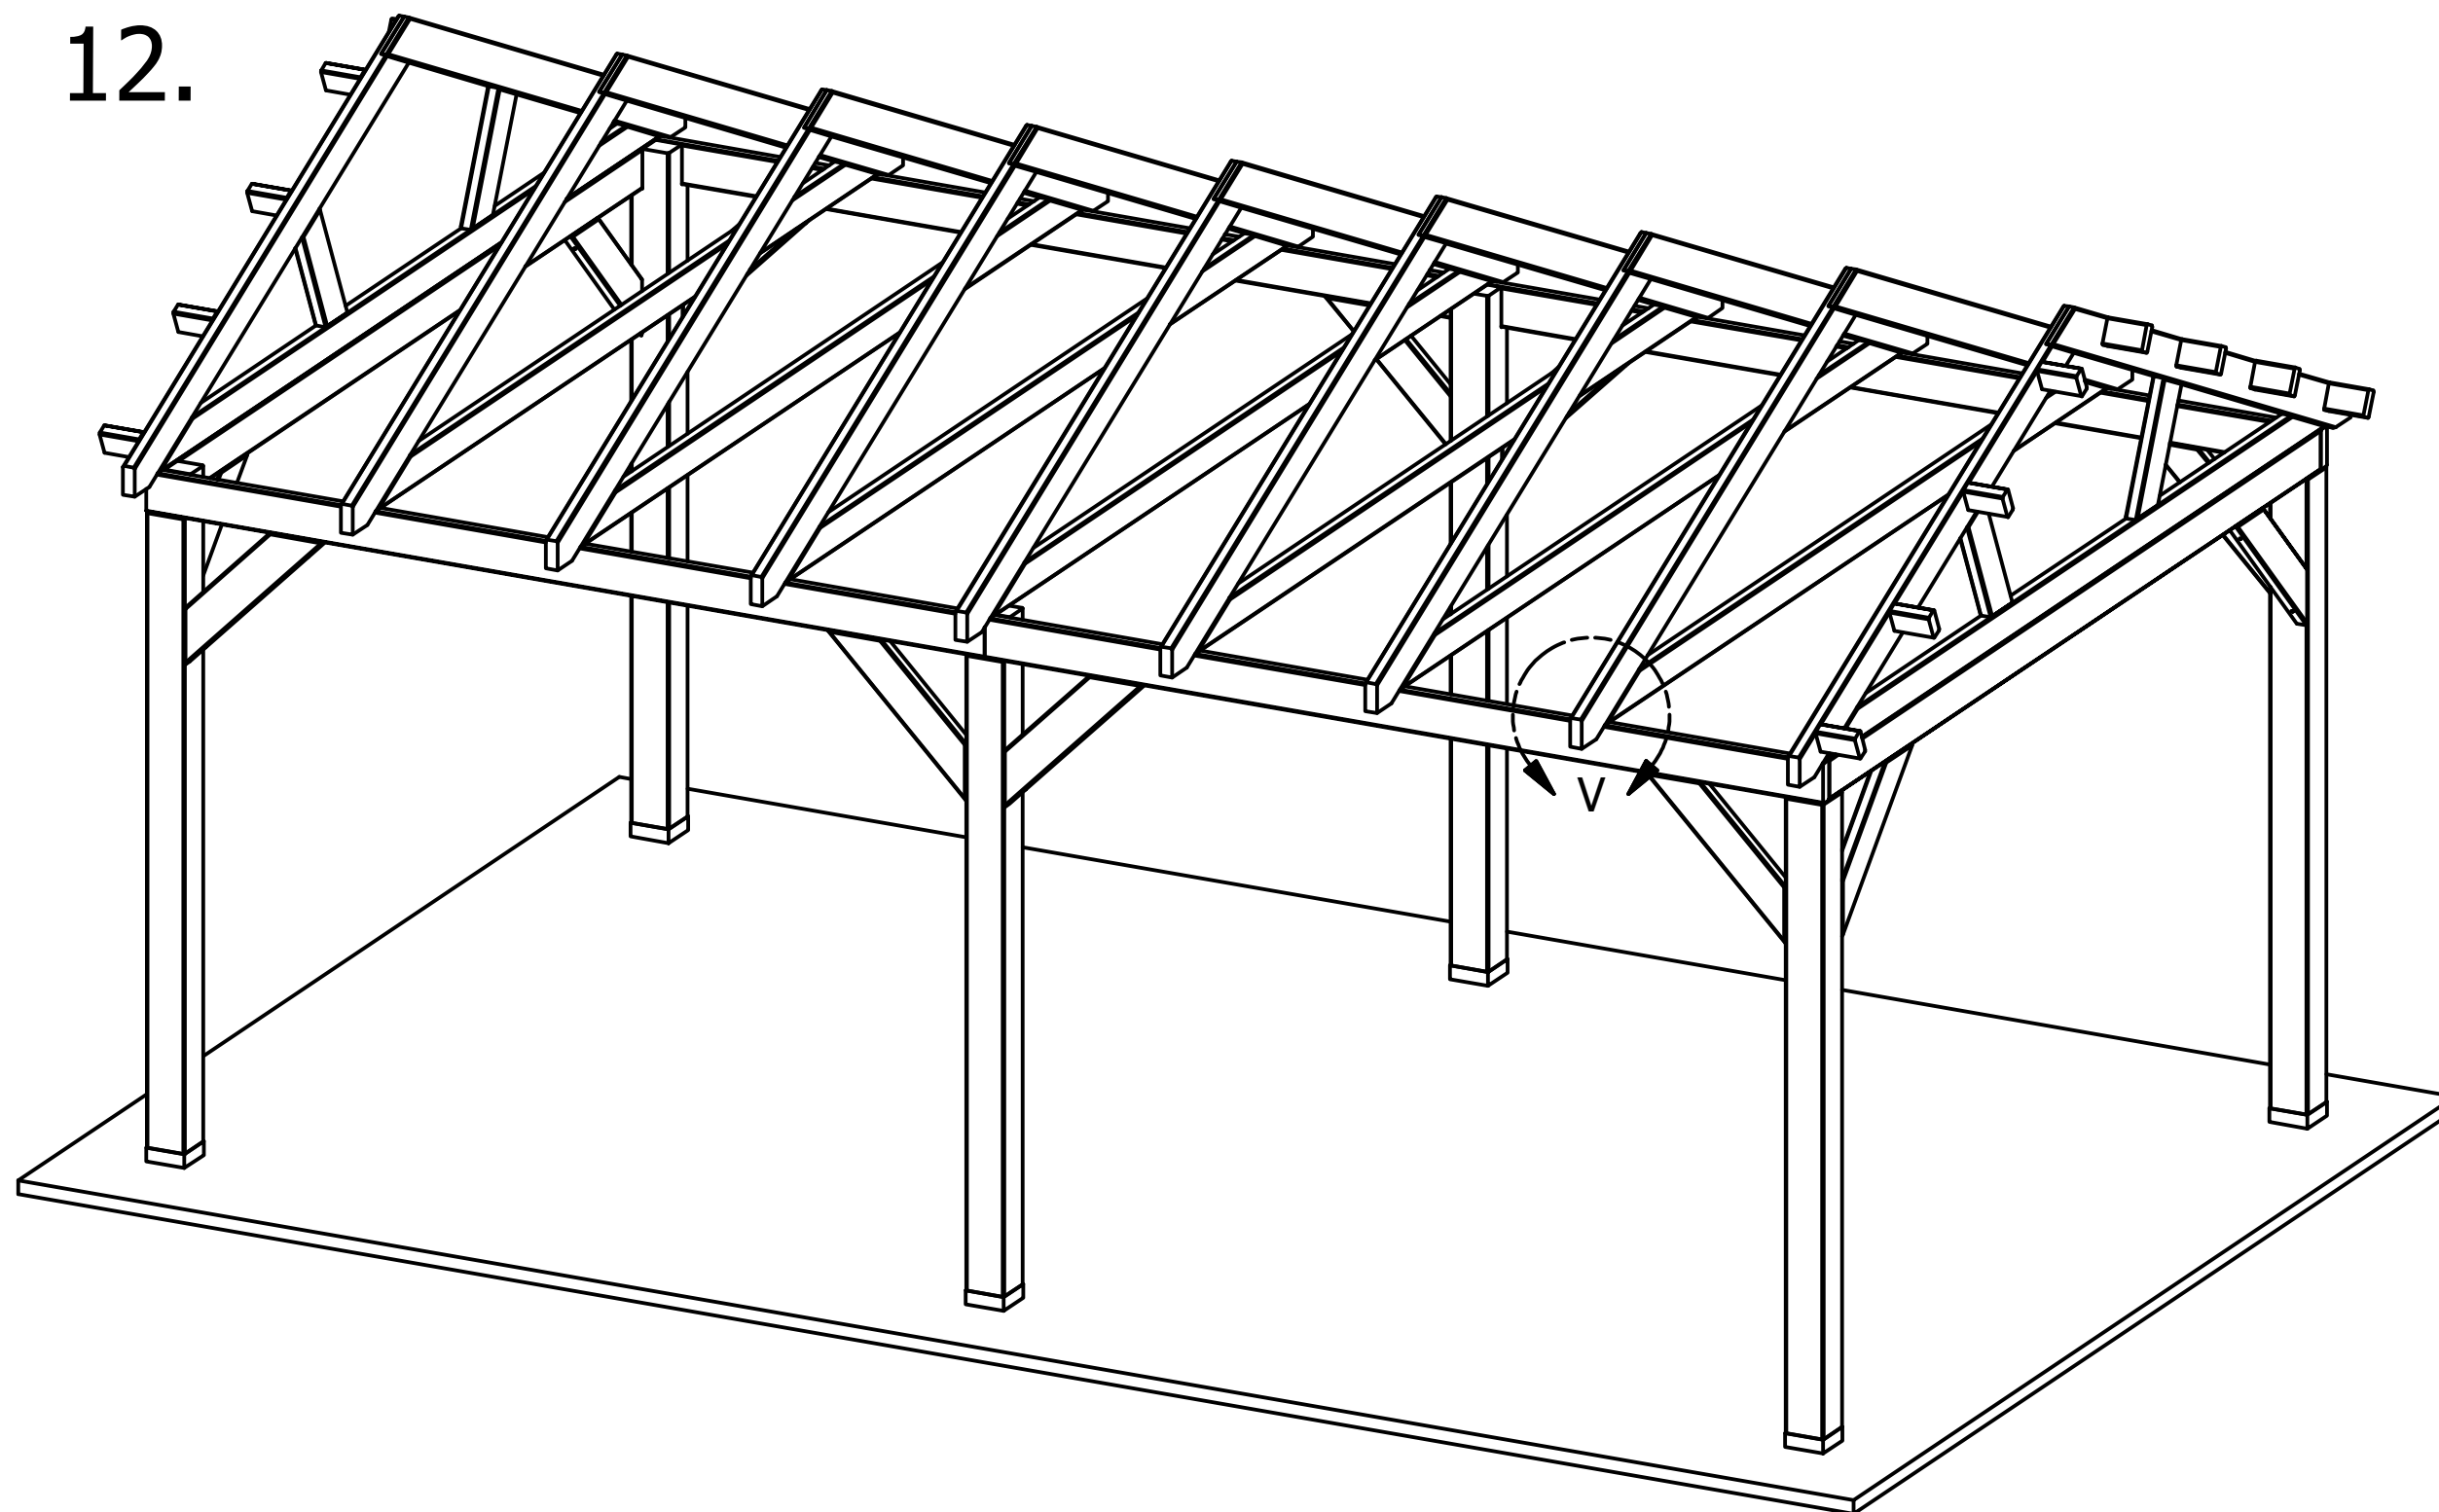

T1 (TX30)

DETAIL T

DETAIL U

12.

13.

Optie 2 / Option 2

14.

Montagehandleiding / Assembly instructions /  
Montageanleitung / Les instructions d'installation  
42.7925 - Zadeldak Hamar XL 6800x4500x3600mm (bxdxh)