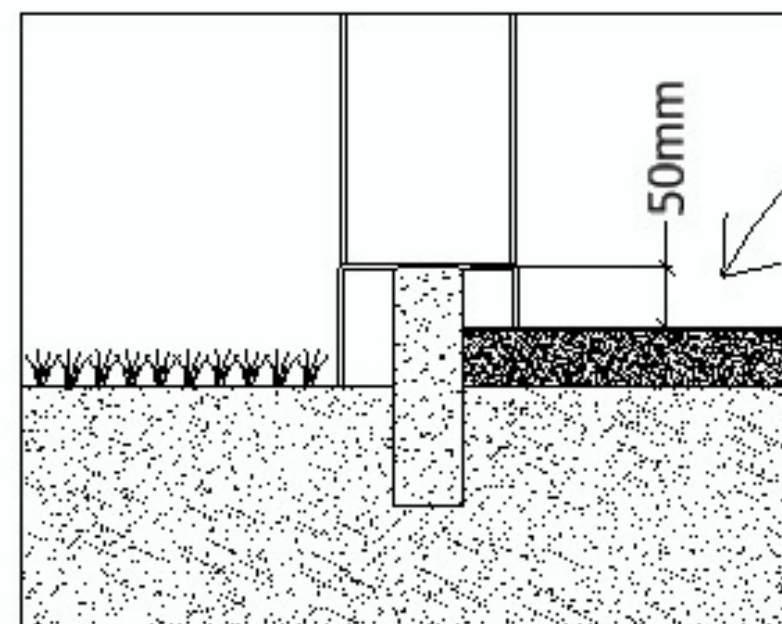

SP1=Ø6 (1x)

SP2=Ø20 (1x)

SP3=Ø3.5 (1x)

TX 25/30 (1x)

1.

2.

Beton/Concrete

Montagehandleiding / Assembly instructions /  
 Montageanleitung / Les instructions d'installation  
 42.7925 - Zadeldak Hamar XL 6800x4500x3600mm (bxdxh)