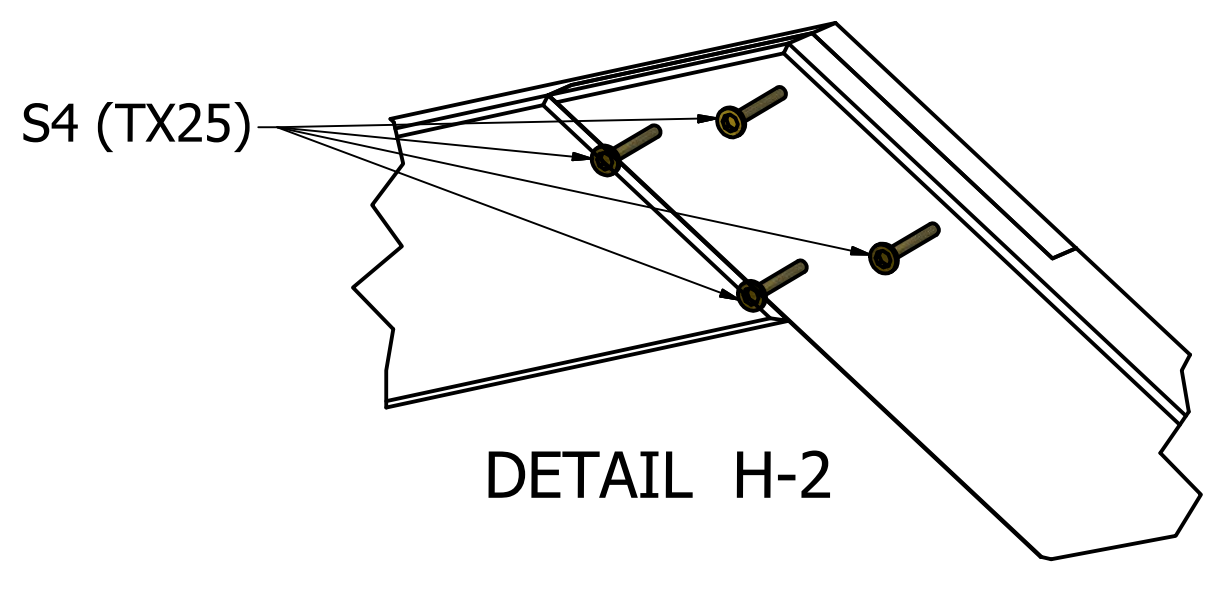

3.

Montagehandleiding / Assembly instructions /  
Montageanleitung / Les instructions d'installation  
42.7925 - Zadeldak Hamar XL 6800x4500x3600mm (bxdxh)

4.

5.

Montagehandleiding / Assembly instructions /  
 Montageanleitung / Les instructions d'installation  
 42.7925 - Zadeldak Hamar XL 6800x4500x3600mm (bxdxh)