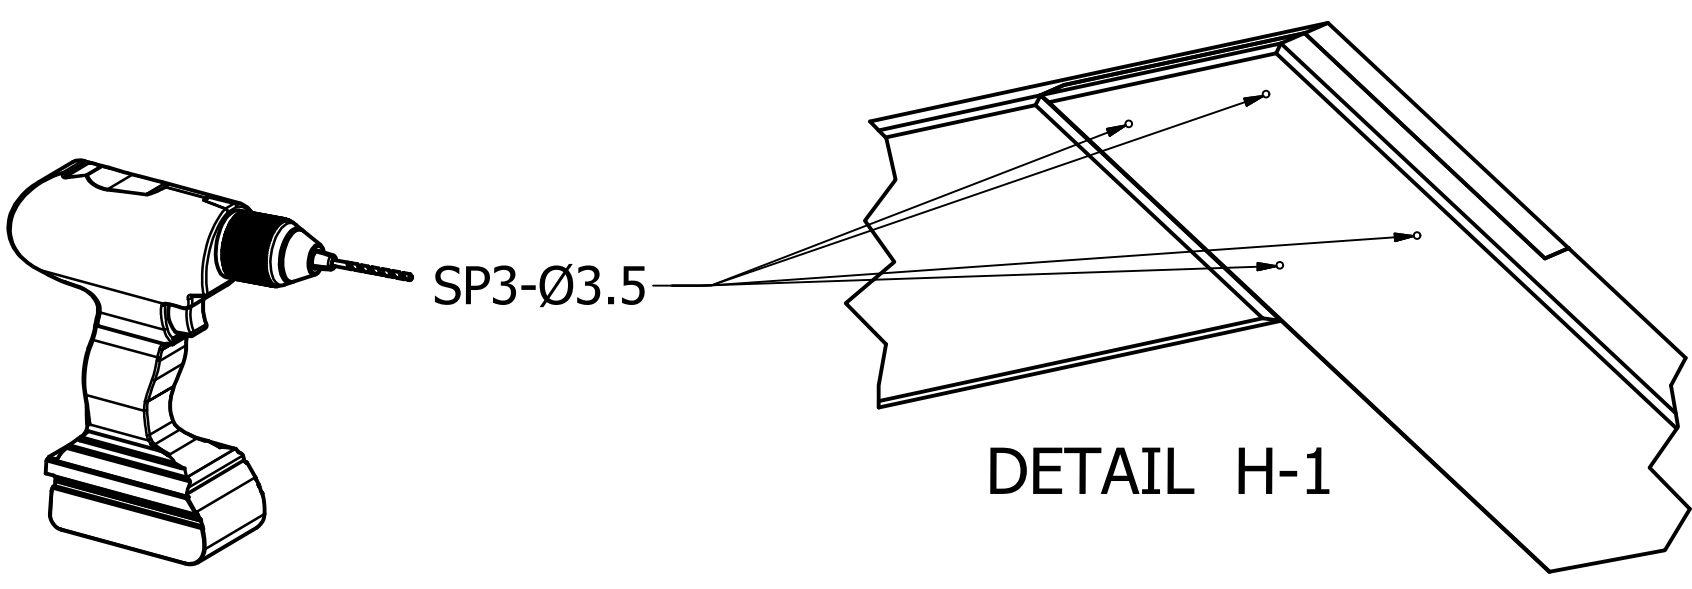

3.

Montagehandleiding / Assembly instructions /  
Montageanleitung / Les instructions d'installation  
42.7925 - Zadeldak Hamar XL 6800x4500x3600mm (bxdxh)

4.

5.

Montagehandleiding / Assembly instructions /  
 Montageanleitung / Les instructions d'installation  
 42.7925 - Zadeldak Hamar XL 6800x4500x3600mm (bxdxh)