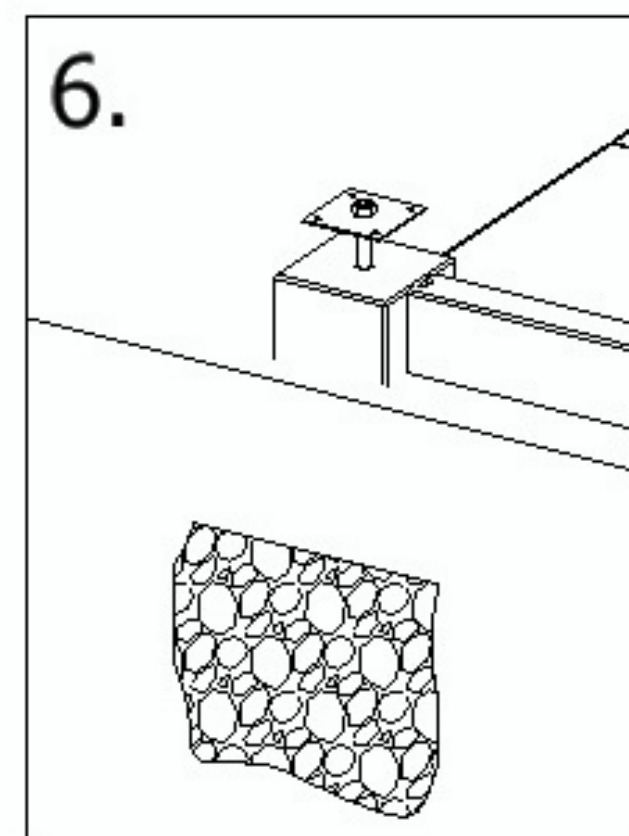

SP1=Ø6 (1x)

SP2=Ø20 (1x)

SP3=Ø3.5 (1x)

TX 25/30 (1x)

1.

2.

Beton/Concrete

Montagehandleiding / Assembly instructions /  
 Montageanleitung / Les instructions d'installation  
 42.7925 - Zadeldak Hamar XL 6800x4500x3600mm (bxdxh)

1.

Montagehandleiding / Assembly instructions /  
Montageanleitung / Les instructions d'installation  
42.7925 - Zadeldak Hamar XL 6800x4500x3600mm (bxdxh)

Montagehandleiding / Assembly instructions /  
 Montageanleitung / Les instructions d'installation  
 42.7925 - Zadeldak Hamar XL 6800x4500x3600mm (bxdxh)