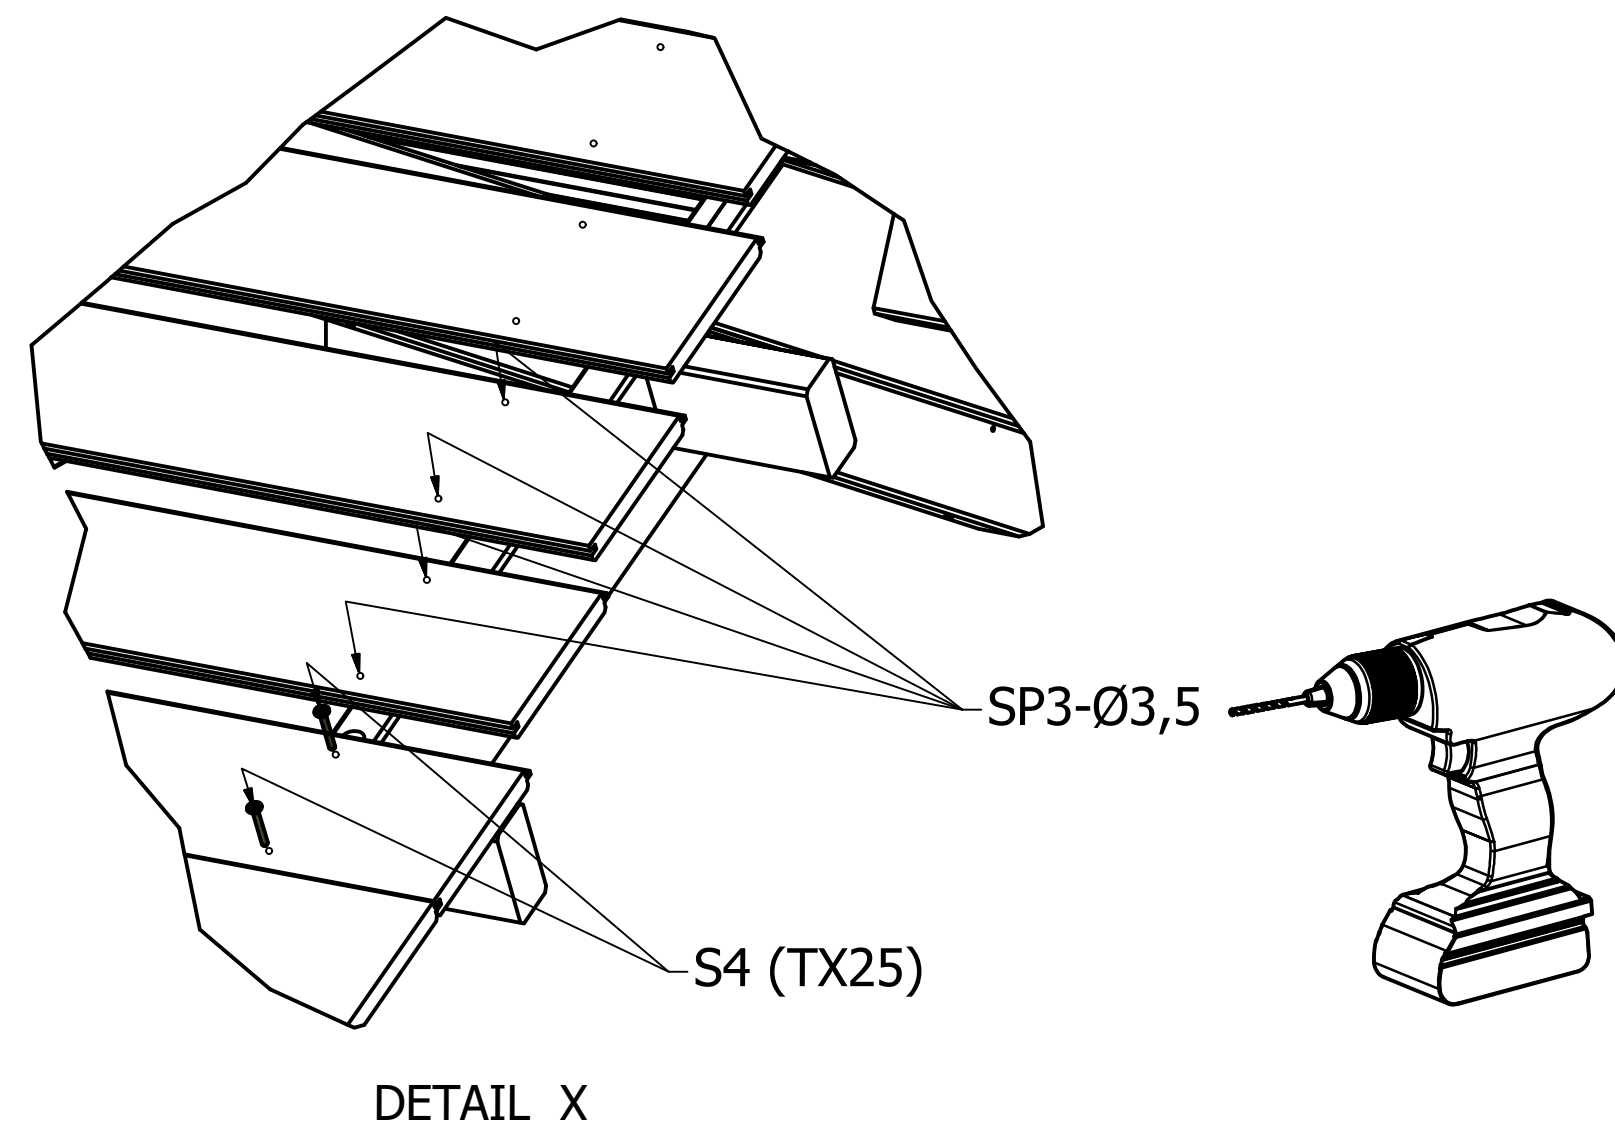

T1 (TX30)

DETAIL T

DETAIL U

12.

13.

Optie 2 / Option 2

14.

Montagehandleiding / Assembly instructions /  
Montageanleitung / Les instructions d'installation  
42.7925 - Zadeldak Hamar XL 6800x4500x3600mm (bxdxh)