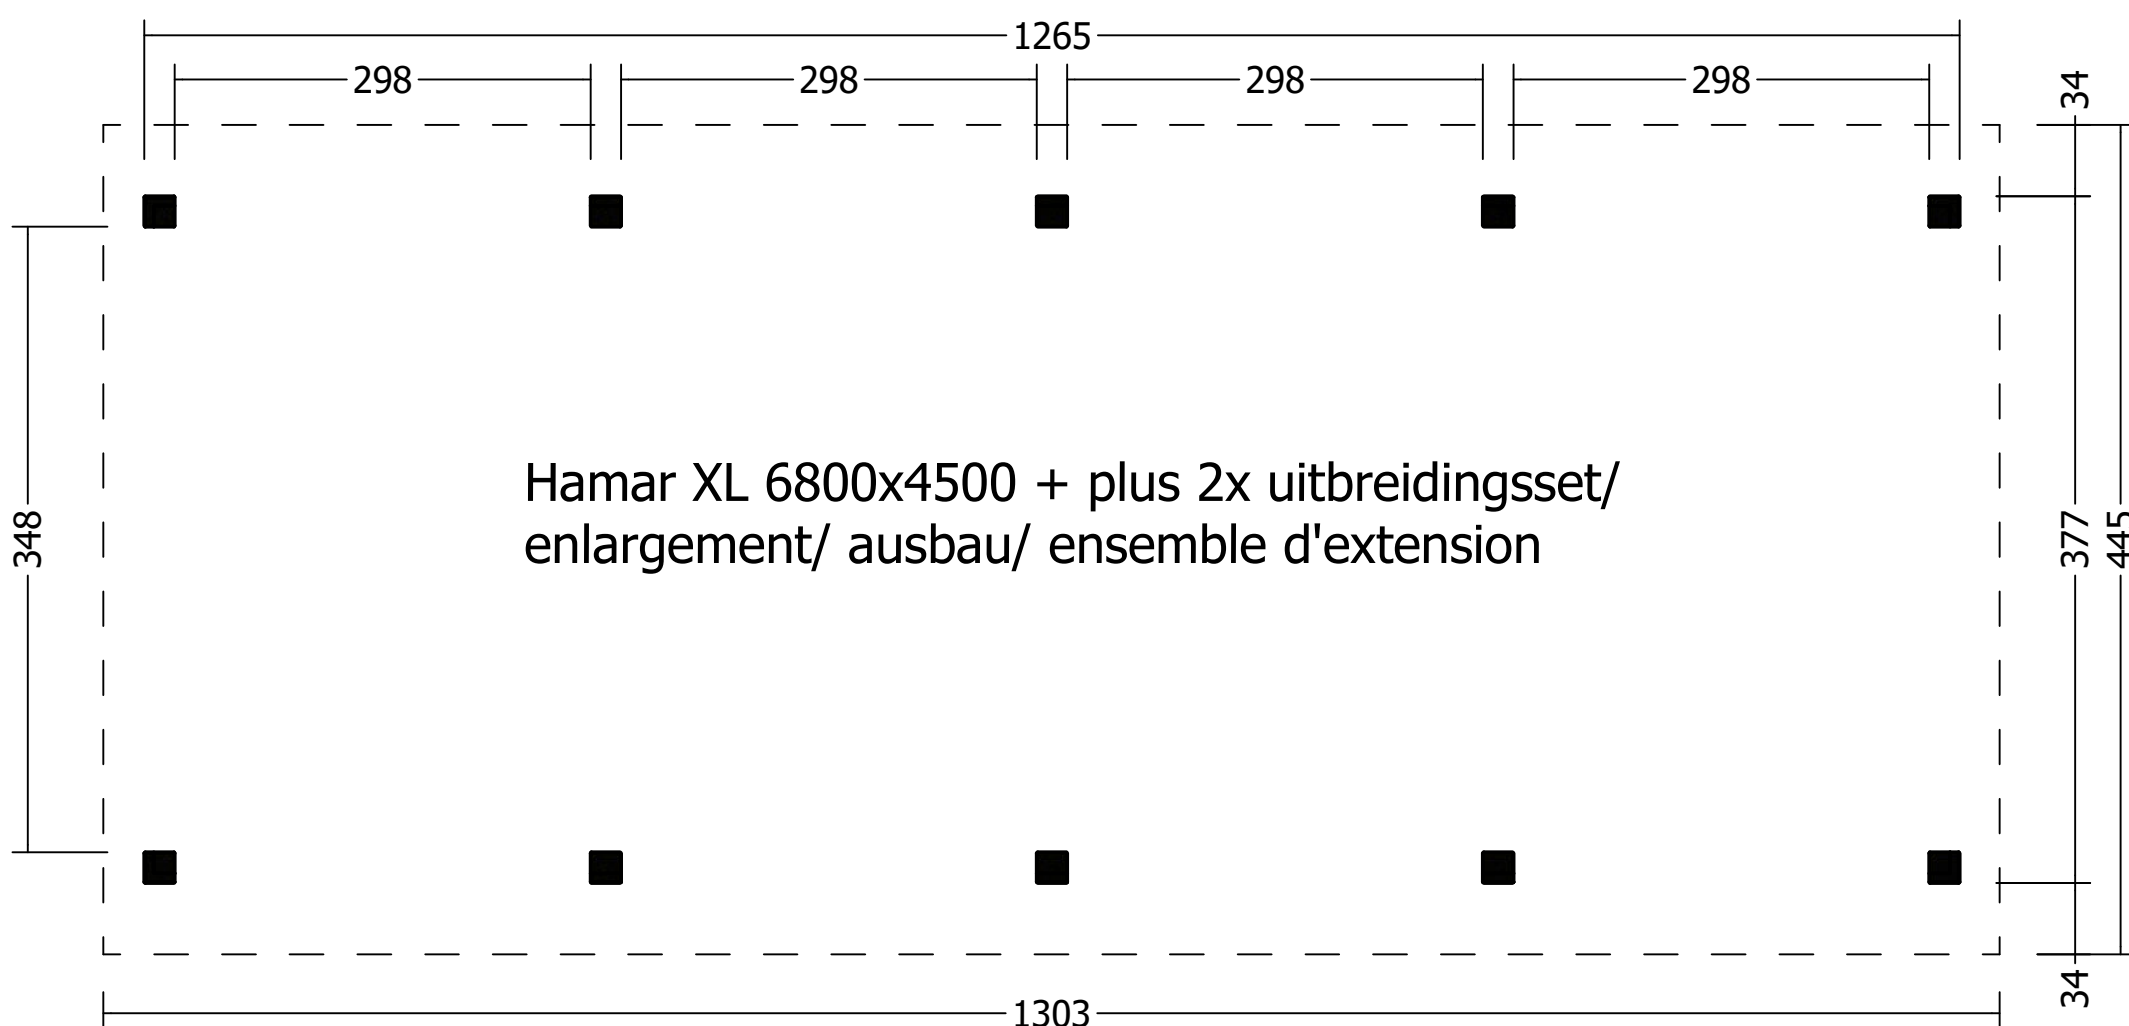

E2=16x140x2456 (4x)

Optie 2 / Option 2:  
18x165x4908 (30x)  
18x165x1783 (30x)

T1=6x160 (70x)

T2=6x100 (26x)

S1=6x160 (28x)

S2=6x100 (34x)

S3=6x60 (62x)

S4=5x40 (670x)

SP1=Ø6 (1x)

SP2=Ø20 (1x)

SP3=Ø3.5 (1x)

TX 25/30 (1x)

1.

2.

Beton/Concrete

Montagehandleiding / Assembly instructions /  
 Montageanleitung / Les instructions d'installation  
 42.7925 - Zadeldak Hamar XL 6800x4500x3600mm (bxdxh)

1.

Montagehandleiding / Assembly instructions /  
Montageanleitung / Les instructions d'installation  
42.7925 - Zadeldak Hamar XL 6800x4500x3600mm (bxdxh)

Montagehandleiding / Assembly instructions /  
 Montageanleitung / Les instructions d'installation  
 42.7925 - Zadeldak Hamar XL 6800x4500x3600mm (bxdxh)