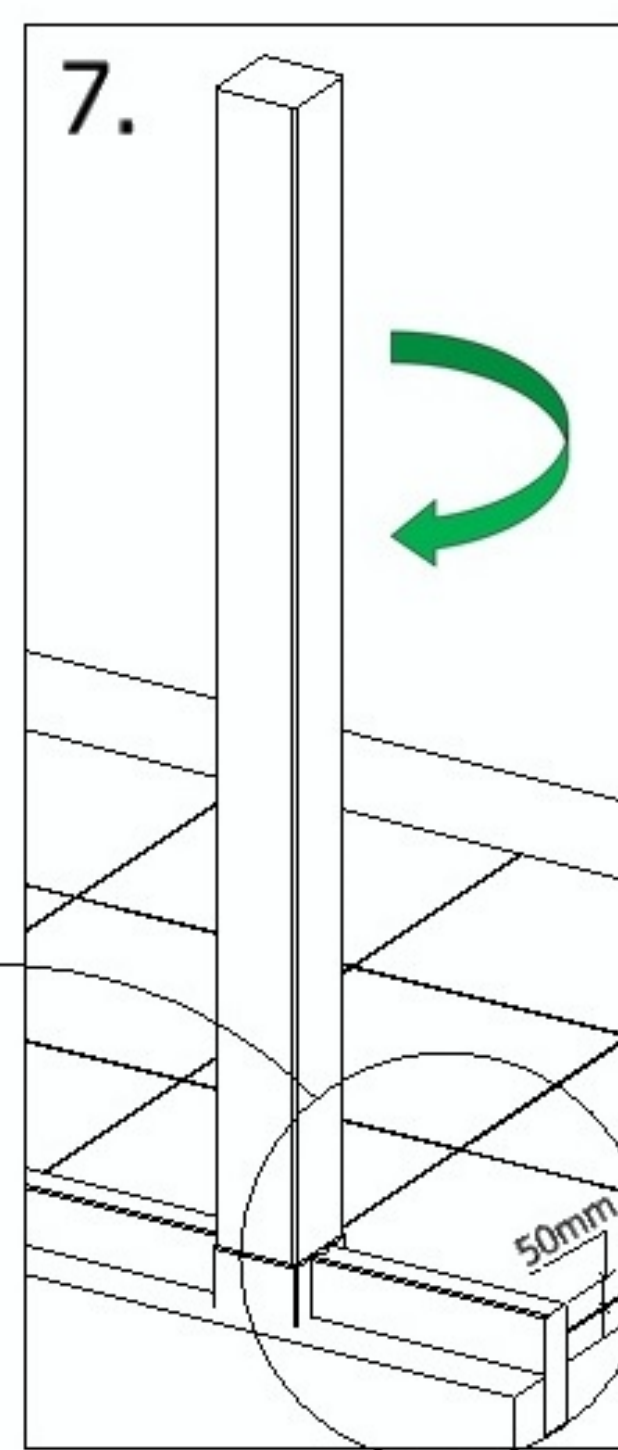

B2=45x145x3680 (2x)

B3=45x145x750 (12x)

C1=45x120x3770 (9x)

C2=45x145x2439 (18x)

C3=45x145x492 (4x)

C4=45x95x150 (16x)

D1=18x165x3346 (60x)

E1=25x195x2495 (4x)

E2=16x140x2456 (4x)

Optie 2 / Option 2:  
18x165x4908 (30x)  
18x165x1783 (30x)

T1=6x160 (70x)

T2=6x100 (26x)

S1=6x160 (28x)

S2=6x100 (34x)

S3=6x60 (62x)

S4=5x40 (670x)

SP1=Ø6 (1x)

SP2=Ø20 (1x)

SP3=Ø3.5 (1x)

TX 25/30 (1x)

1.

2.

Beton/Concrete

Montagehandleiding / Assembly instructions /  
 Montageanleitung / Les instructions d'installation  
 42.7925 - Zadeldak Hamar XL 6800x4500x3600mm (bxdxh)

1.

Montagehandleiding / Assembly instructions /  
Montageanleitung / Les instructions d'installation  
42.7925 - Zadeldak Hamar XL 6800x4500x3600mm (bxdxh)

Montagehandleiding / Assembly instructions /  
 Montageanleitung / Les instructions d'installation  
 42.7925 - Zadeldak Hamar XL 6800x4500x3600mm (bxdxh)