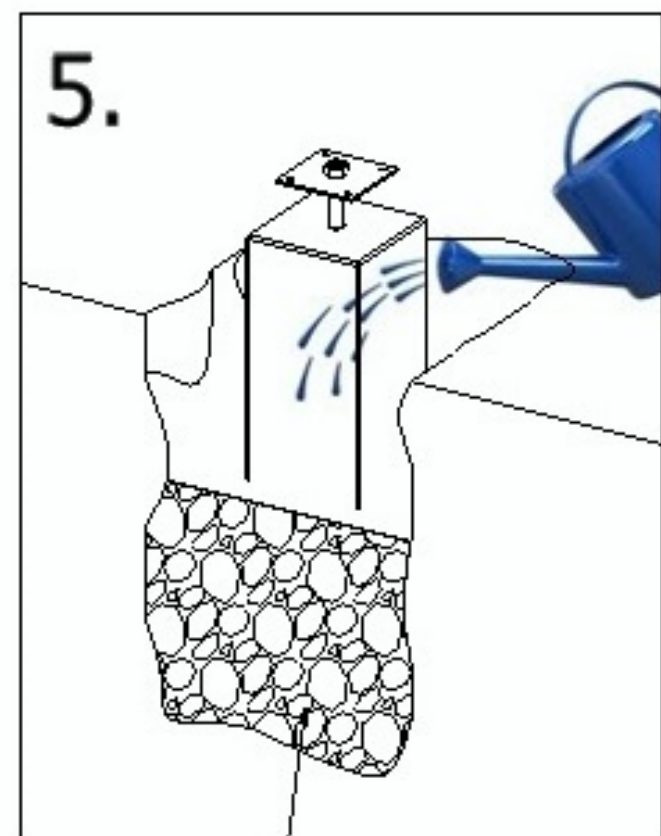

SP1=Ø6 (1x)

SP2=Ø20 (1x)

SP3=Ø3.5 (1x)

TX 25/30 (1x)

1.

2.

Beton/Concrete

Montagehandleiding / Assembly instructions /  
 Montageanleitung / Les instructions d'installation  
 42.7925 - Zadeldak Hamar XL 6800x4500x3600mm (bxdxh)