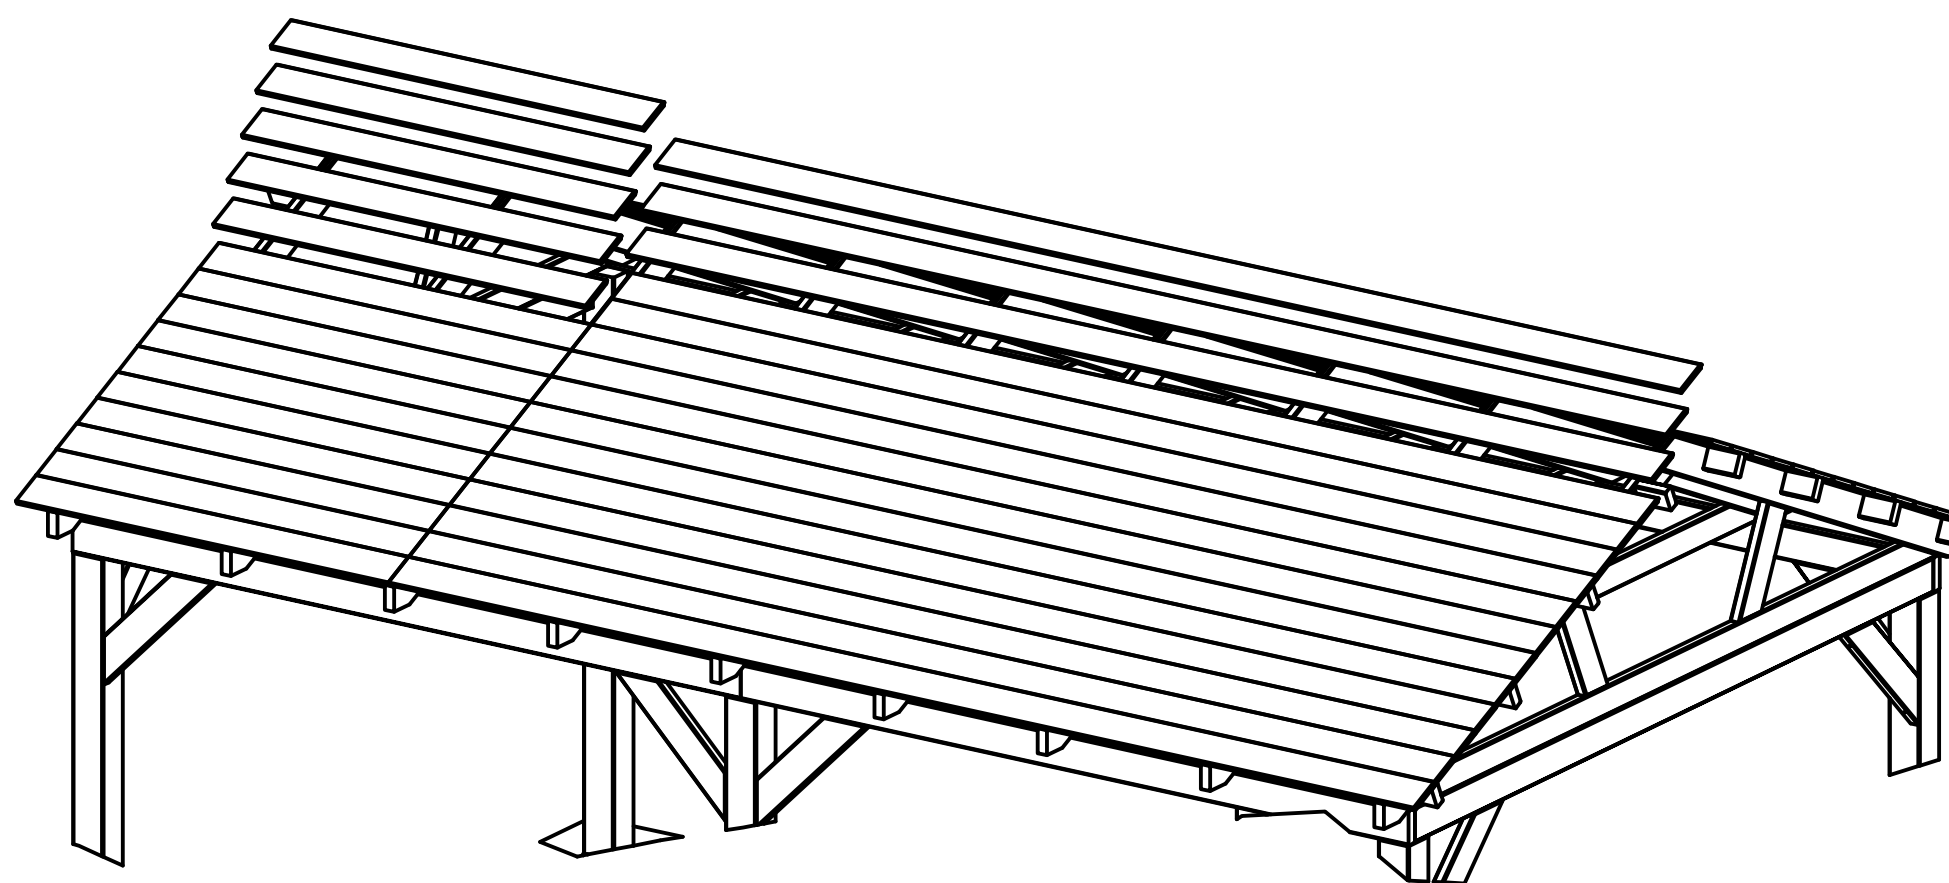

T1 (TX30)

DETAIL T

DETAIL U

12.

13.

Optie 2 / Option 2

14.

Montagehandleiding / Assembly instructions /  
Montageanleitung / Les instructions d'installation  
42.7925 - Zadeldak Hamar XL 6800x4500x3600mm (bxdxh)