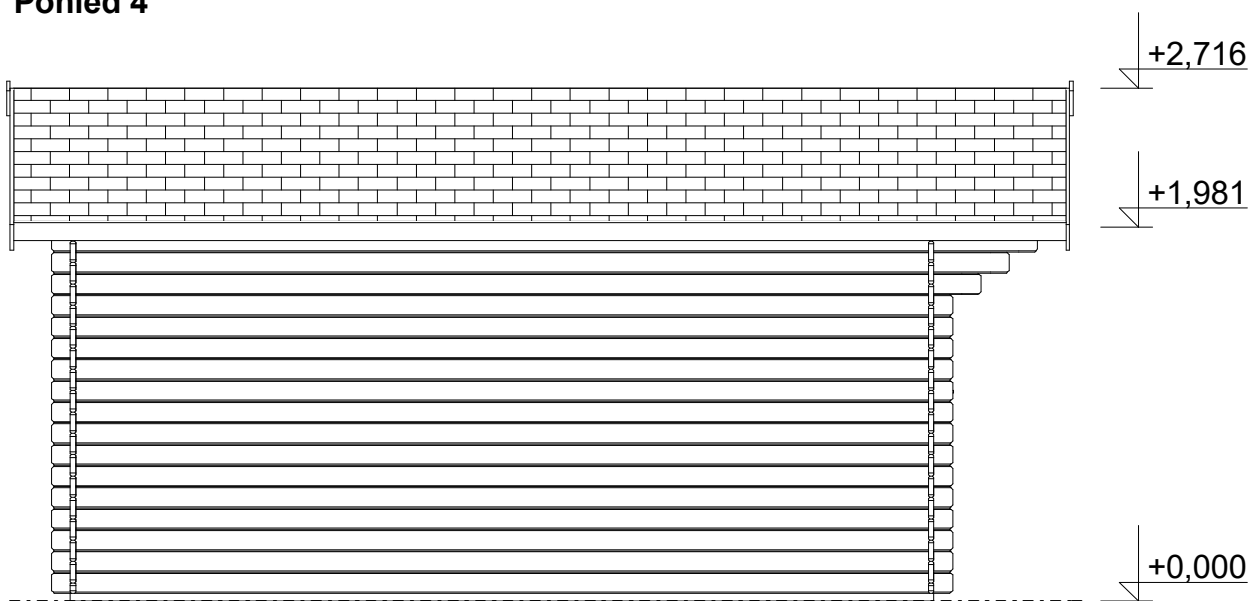

Pohled 3

Pohled 4

Laura EKO 4,5x4,5/0,7 m

Sklon střechy: 17°

Měřítko: 1:40

Výkres: půdorys základů

DELTA Svatka s.r.o.

Partyzánská 411, 592 02 Svatka