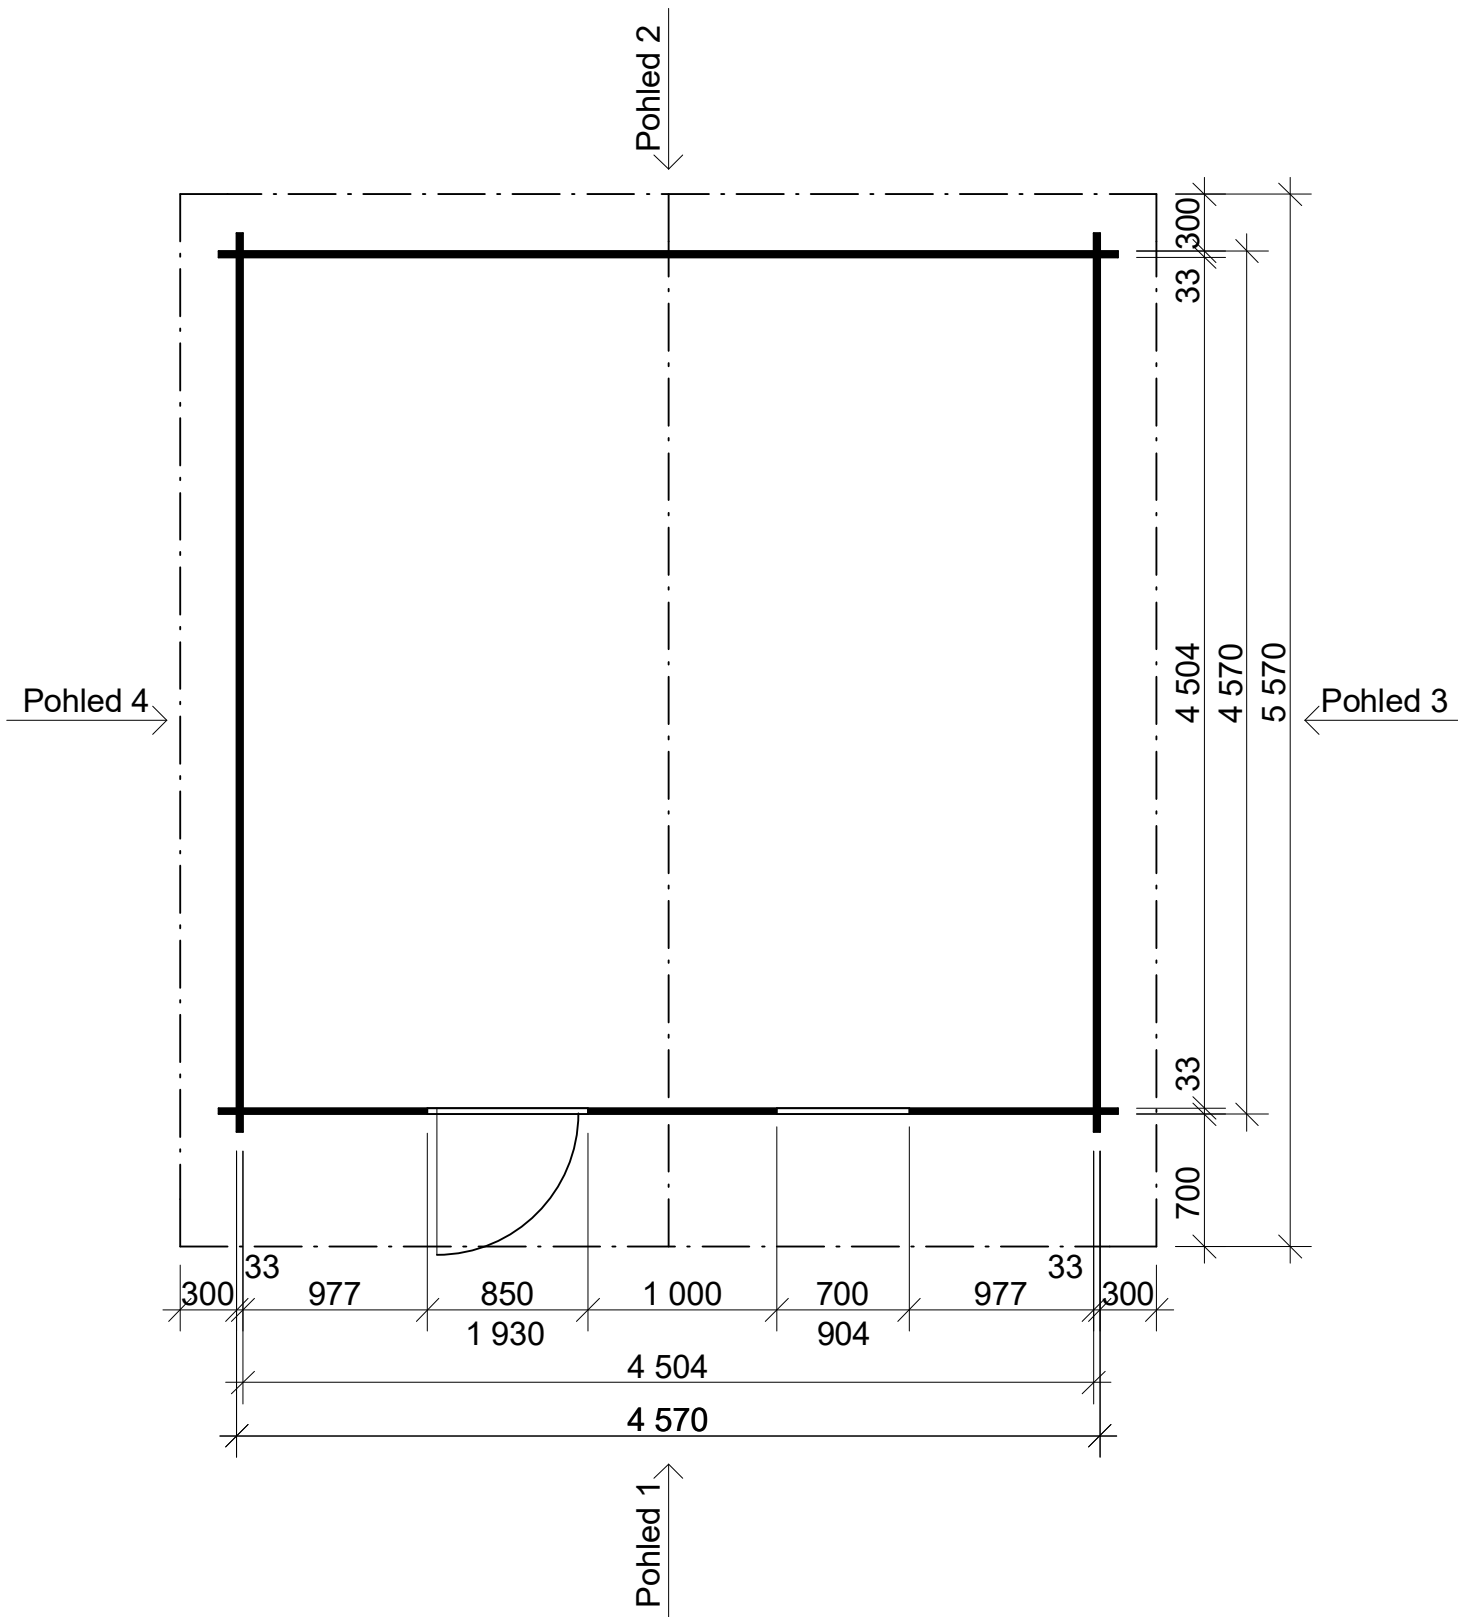

Laura EKO 4,5x4,5/0,7 m

Sklon střechy: 17°

Měřítko: 1:40

Výkres: půdorys

DELTA Svratka s.r.o.

Partyzánská 411, 592 02 Svratka

IČ: 150 50 611, DIČ: CZ 150 50 611

tel.: +420 566 662 215, tel/fax: +420 566 662 554

e-mail: info@deltasvratka.cz

<http://www.deltasvratka.cz/>

Obchodní oddělení: Kozinova 57/2, 102 00 Praha 10

tel/fax: +420 271 750 637, tel.: +420 603 804 264