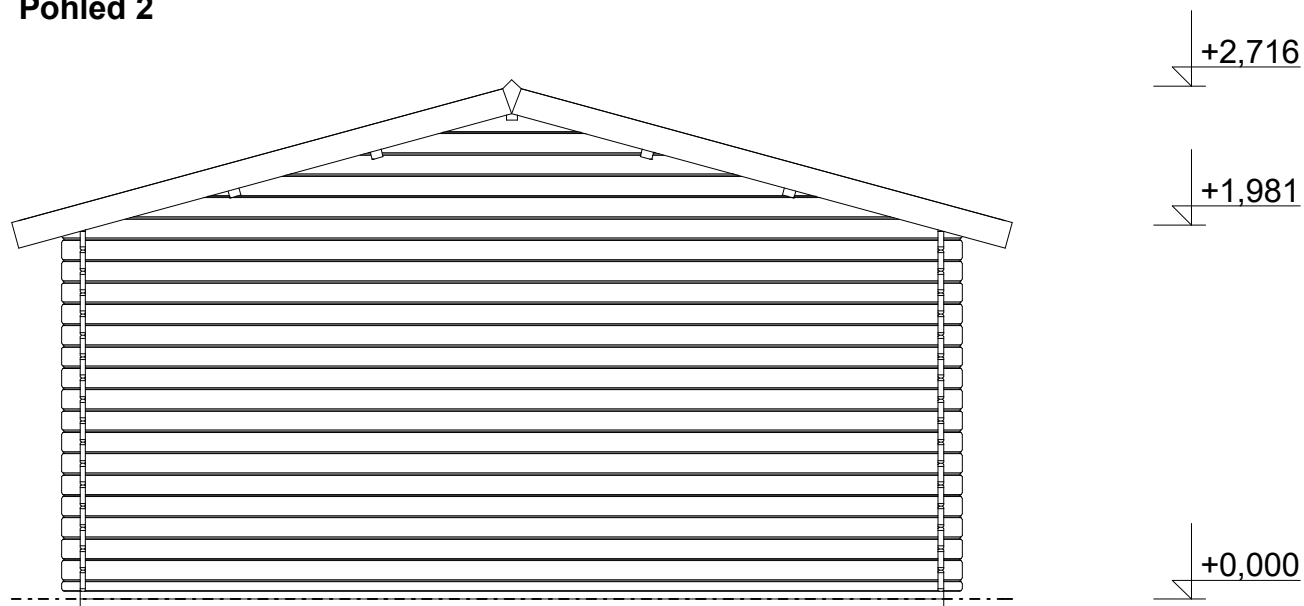

Pohled 1

Pohled 2

Laura EKO 4,5x4,5/0,7 m

Sklon střechy: 17°

Měřítko: 1:40

Výkres: pohledy

DELTA Svratka s.r.o.

Partyzánská 411, 592 02 Svratka