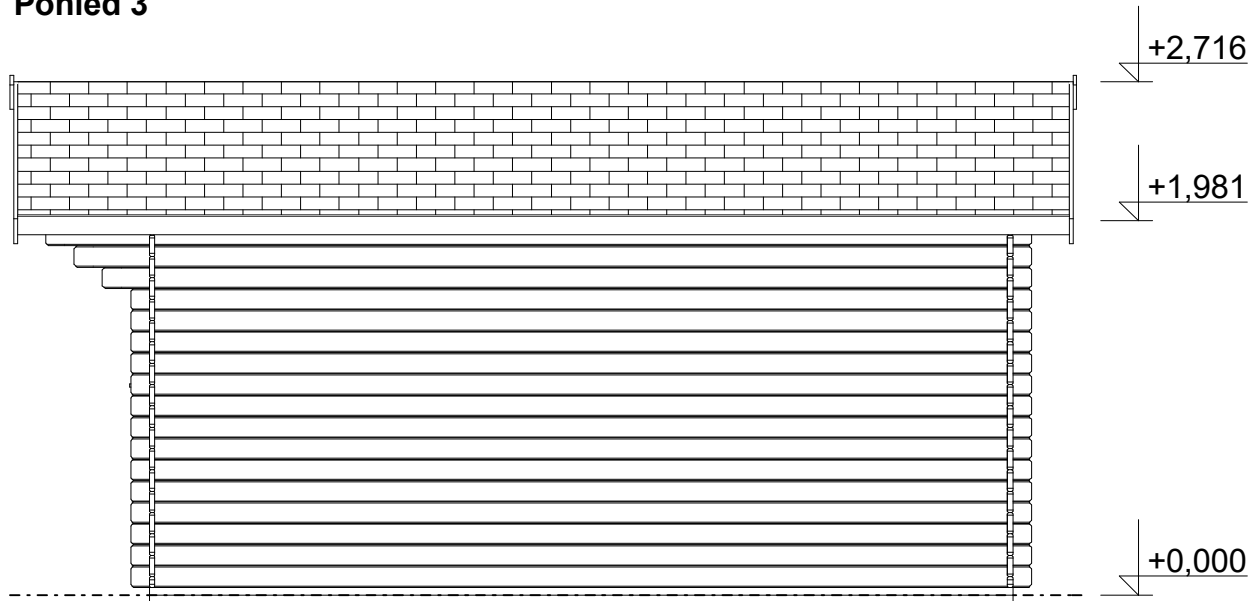

Pohled 3

Pohled 4

Laura EKO 4,5x4,5/0,7 m

Sklon střechy: 17°

Měřítko: 1:40

Výkres: půdorys základů

DELTA Svatka s.r.o.

Partyzánská 411, 592 02 Svatka