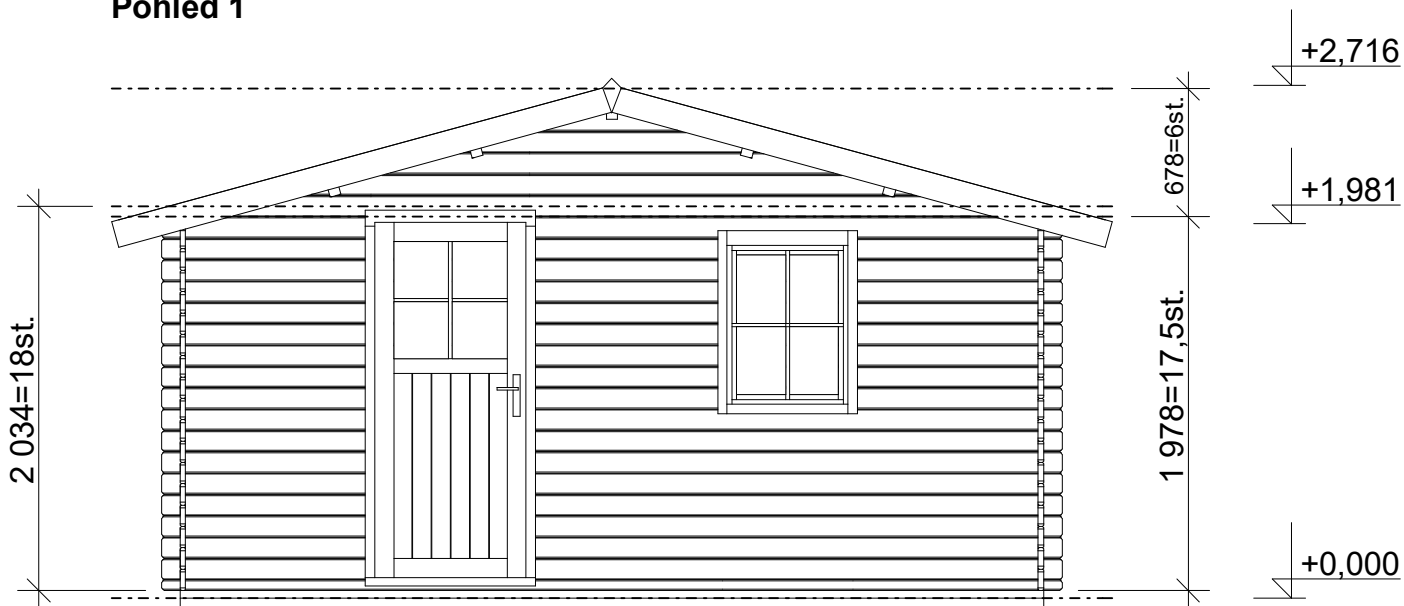

Pohled 1

Pohled 2

Laura EKO 4,5x4,5/0,7 m

Sklon střechy: 17°

Měřítko: 1:40

Výkres: pohledy

DELTA Svratka s.r.o.

Partyzánská 411, 592 02 Svratka

Pohled 3

Pohled 4

Laura EKO 4,5x4,5/0,7 m

Sklon střechy: 17°

Měřítko: 1:40

Výkres: půdorys základů

DELTA Svatka s.r.o.

Partyzánská 411, 592 02 Svatka