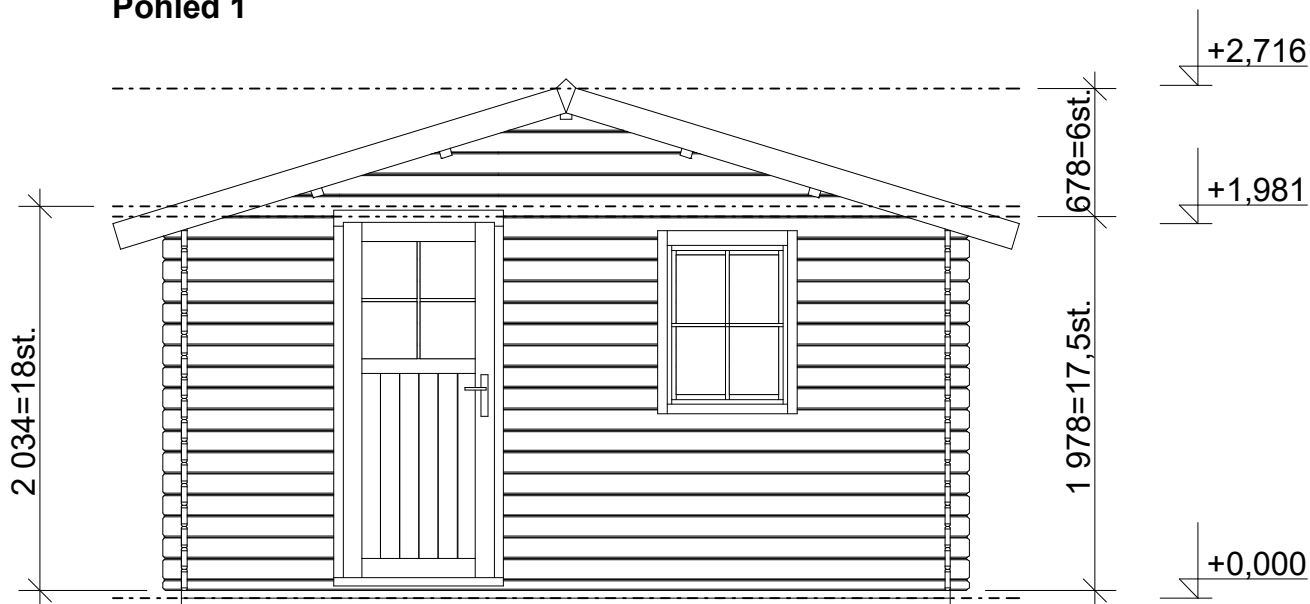

Obchodní oddělení: Kozinova 57/2, 102 00 Praha 10

tel/fax: +420 271 750 637, tel.: +420 603 804 264

Pohled 1

Pohled 2

Laura EKO 4x4/0,7 m

Sklon střechy: 17°

Měřítko: 1:40

Výkres: pohledy