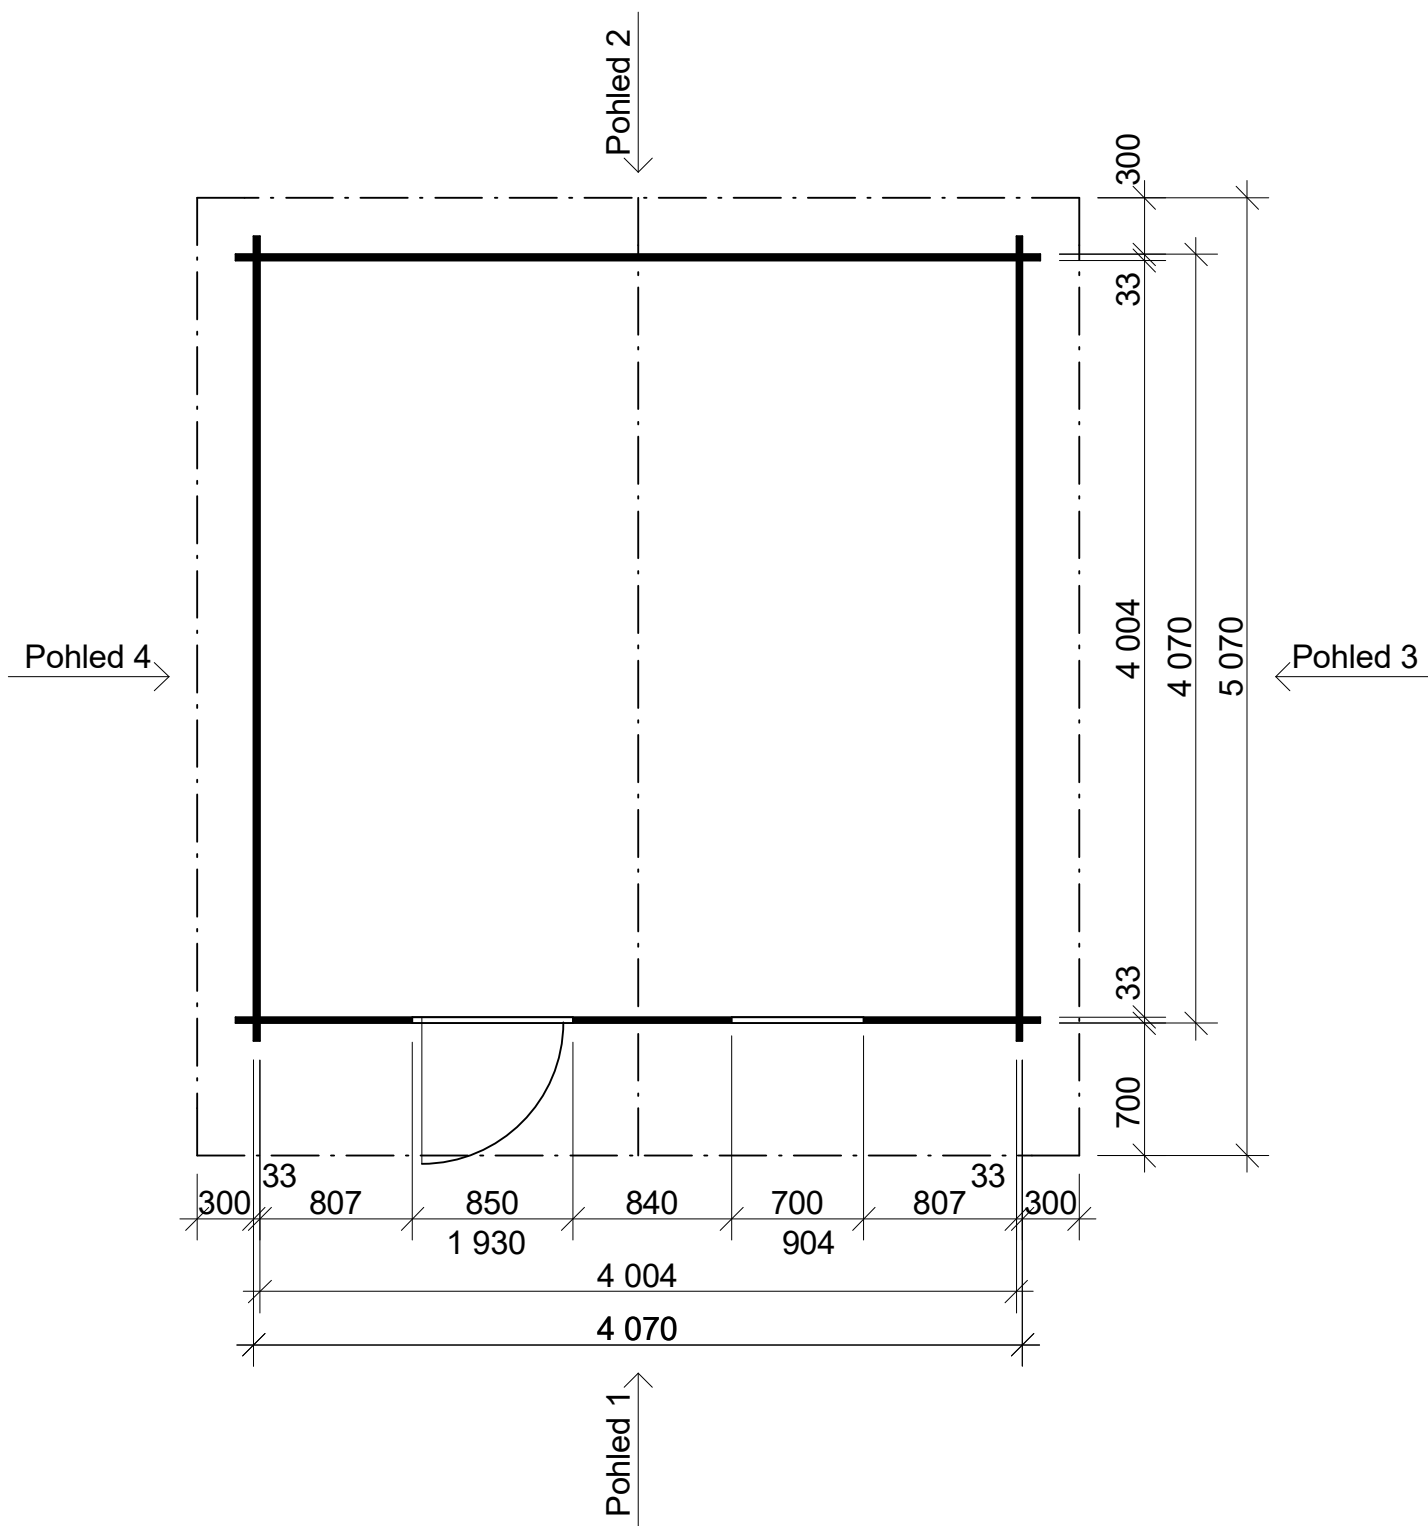

Laura EKO 4x4/0,7 m

Sklon střechy: 17°

Měřítko: 1:40

Výkres: půdorys

DELTA Svratka s.r.o.

Partyzánská 411, 592 02 Svratka

IČ: 150 50 611, DIČ: CZ 150 50 611

tel.: +420 566 662 215, tel/fax: +420 566 662 554

e-mail: info@deltasvratka.cz

<http://www.deltasvratka.cz/>

Obchodní oddělení: Kozinova 57/2, 102 00 Praha 10

tel/fax: +420 271 750 637, tel.: +420 603 804 264