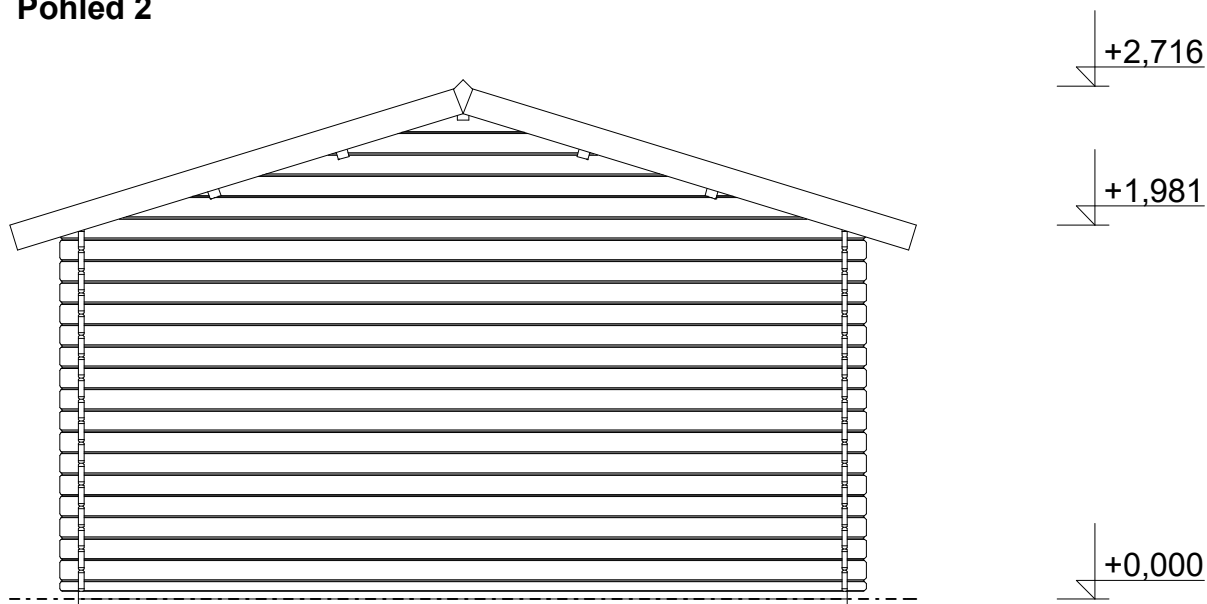

Obchodní oddělení: Kozinova 57/2, 102 00 Praha 10

tel/fax: +420 271 750 637, tel.: +420 603 804 264

Pohled 1

Pohled 2

Laura EKO 4x4/0,7 m

Sklon střechy: 17°

Měřítko: 1:40

Výkres: pohledy