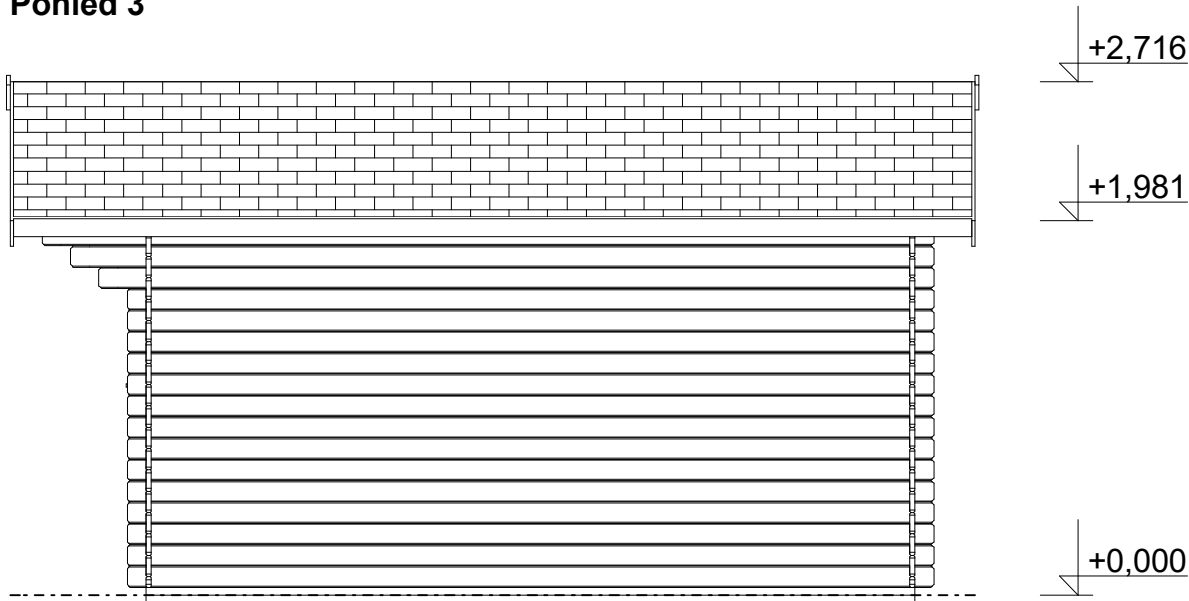

Obchodní oddělení: Kozinova 57/2, 102 00 Praha 10

tel/fax: +420 271 750 637, tel.: +420 603 804 264

Pohled 3

Pohled 4

Laura EKO 4x4/0,7 m

Sklon střechy: 17°

Měřítko: 1:40

Výkres: půdorys základů