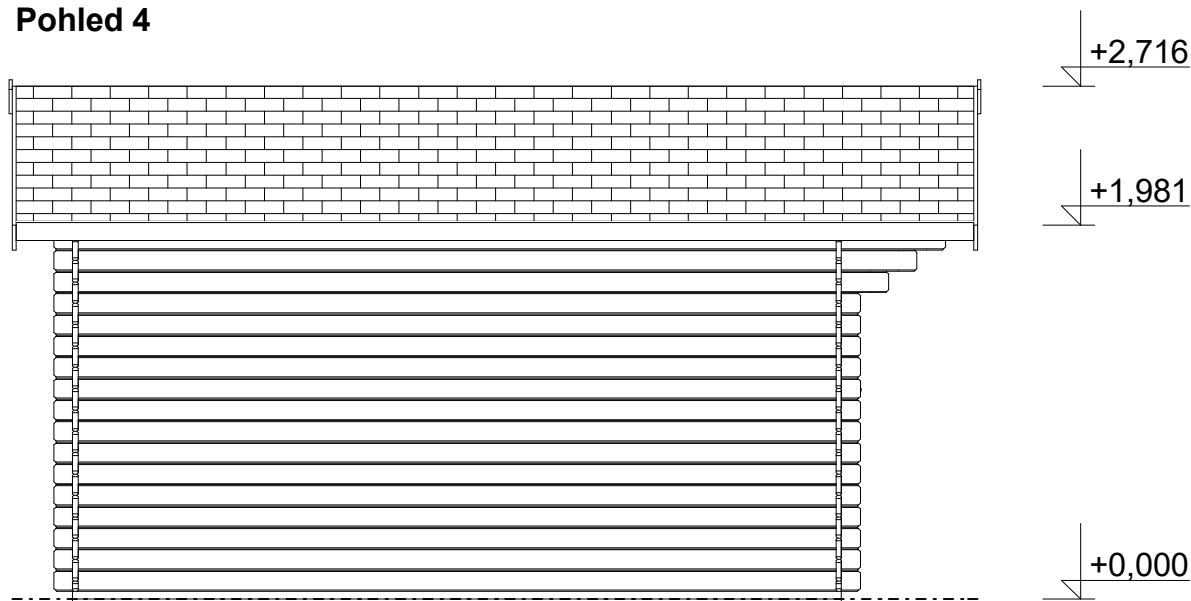

Obchodní oddělení: Kozinova 57/2, 102 00 Praha 10

tel/fax: +420 271 750 637, tel.: +420 603 804 264

Pohled 3

Pohled 4

Laura EKO 4x4/0,7 m

Sklon střechy: 17°

Měřítko: 1:40

Výkres: půdorys základů