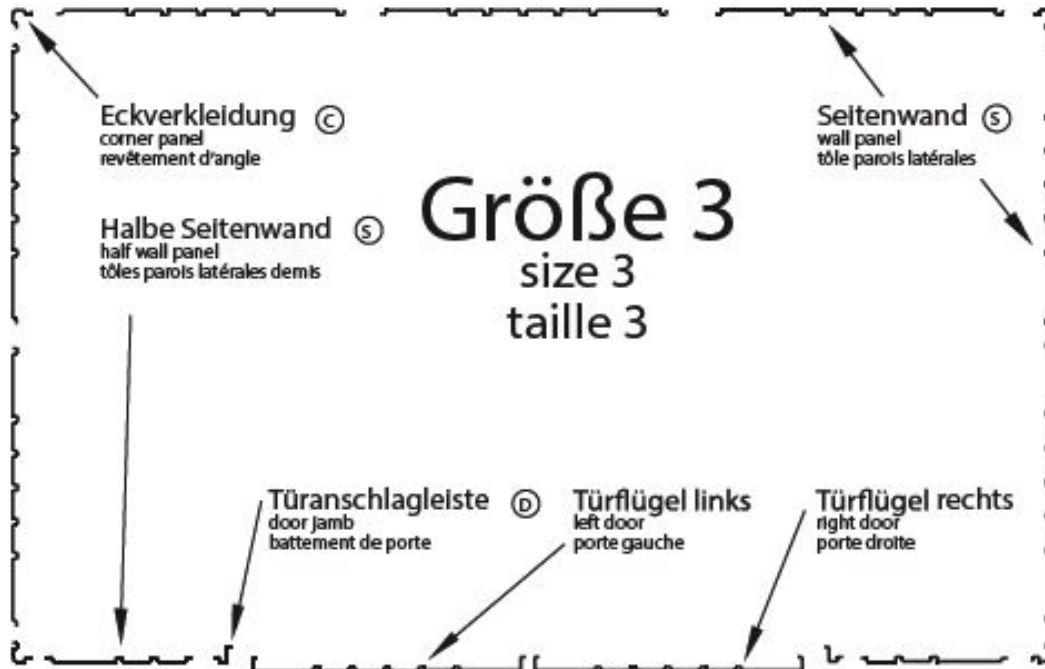

Größe 1
size 1
taille 1

Größe 2
size 2
taille 2

Größe 2A
size 2A
taille 2A

Größe 4
size 4
taille 4

Größe 4A
size 4A
taille 4A

Größe 5
size 5
taille 5

Größe 6
size 6
taille 6

Größe 7
size 7
taille 7