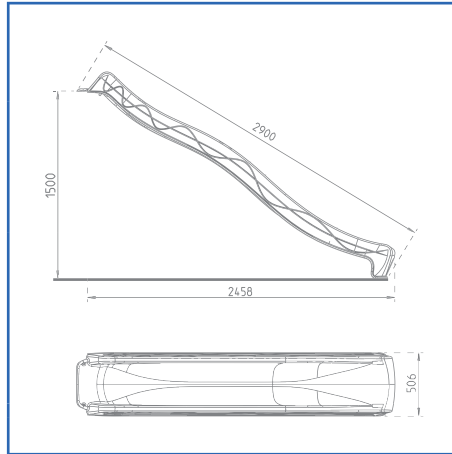

HDPE SLIDE - 'TSURI'

DRAWINGS:

VARIATIONS :

	402.015.001.001	HDPE slide with wave - 'tsuri' - h: 1500 - 10 foot - red
	402.015.002.001	HDPE slide with wave - 'tsuri' - h: 1500 - 10 foot - green
	402.015.003.001	HDPE slide with wave - 'tsuri' - h: 1500 - 10 foot - yellow
	402.015.004.001	HDPE slide with wave - 'tsuri' - h: 1500 - 10 foot - blue
	402.015.007.001	HDPE slide with wave - 'tsuri' - h: 1500 - 10 foot - turquoise (RAL 5021)
	402.015.010.001	HDPE slide with wave - 'tsuri' - h: 1500 - 10 foot - purple (RAL 4006)
	402.015.013.001	HDPE slide with wave - 'tsuri' - h: 1500 - 10 foot - lime green (PMS 389U)
	402.015.015.001	HDPE slide with wave - 'tsuri' - h: 1500 - 10 foot - anthracite (RAL 7016)